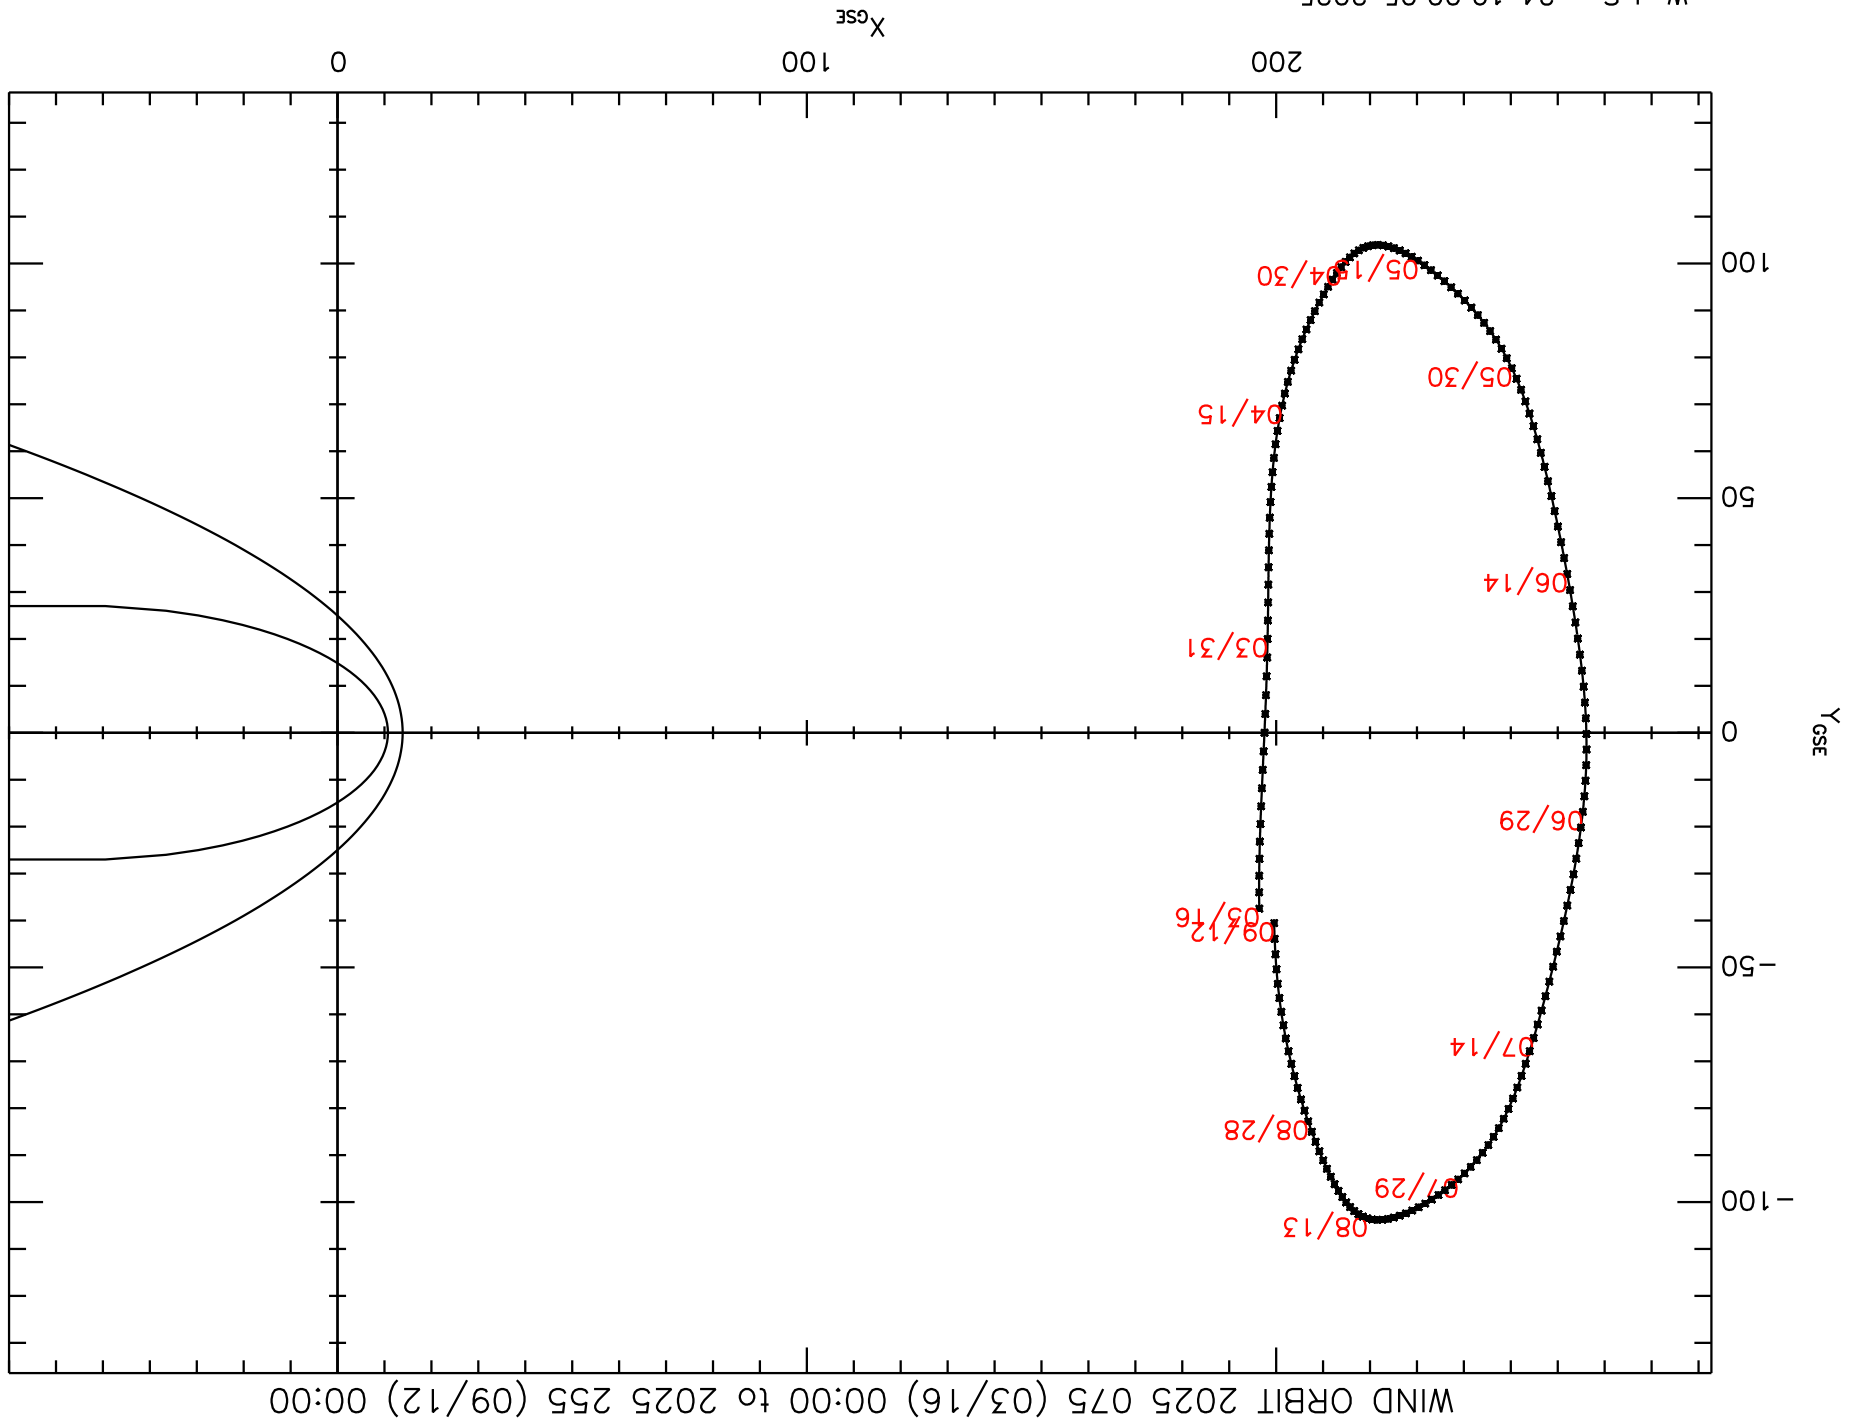

Wed Sep 24 19:00:05 2025

WIND ORBIT 2025 075 (03/16) 00:00 to 2025 255 (09/12) 00:00