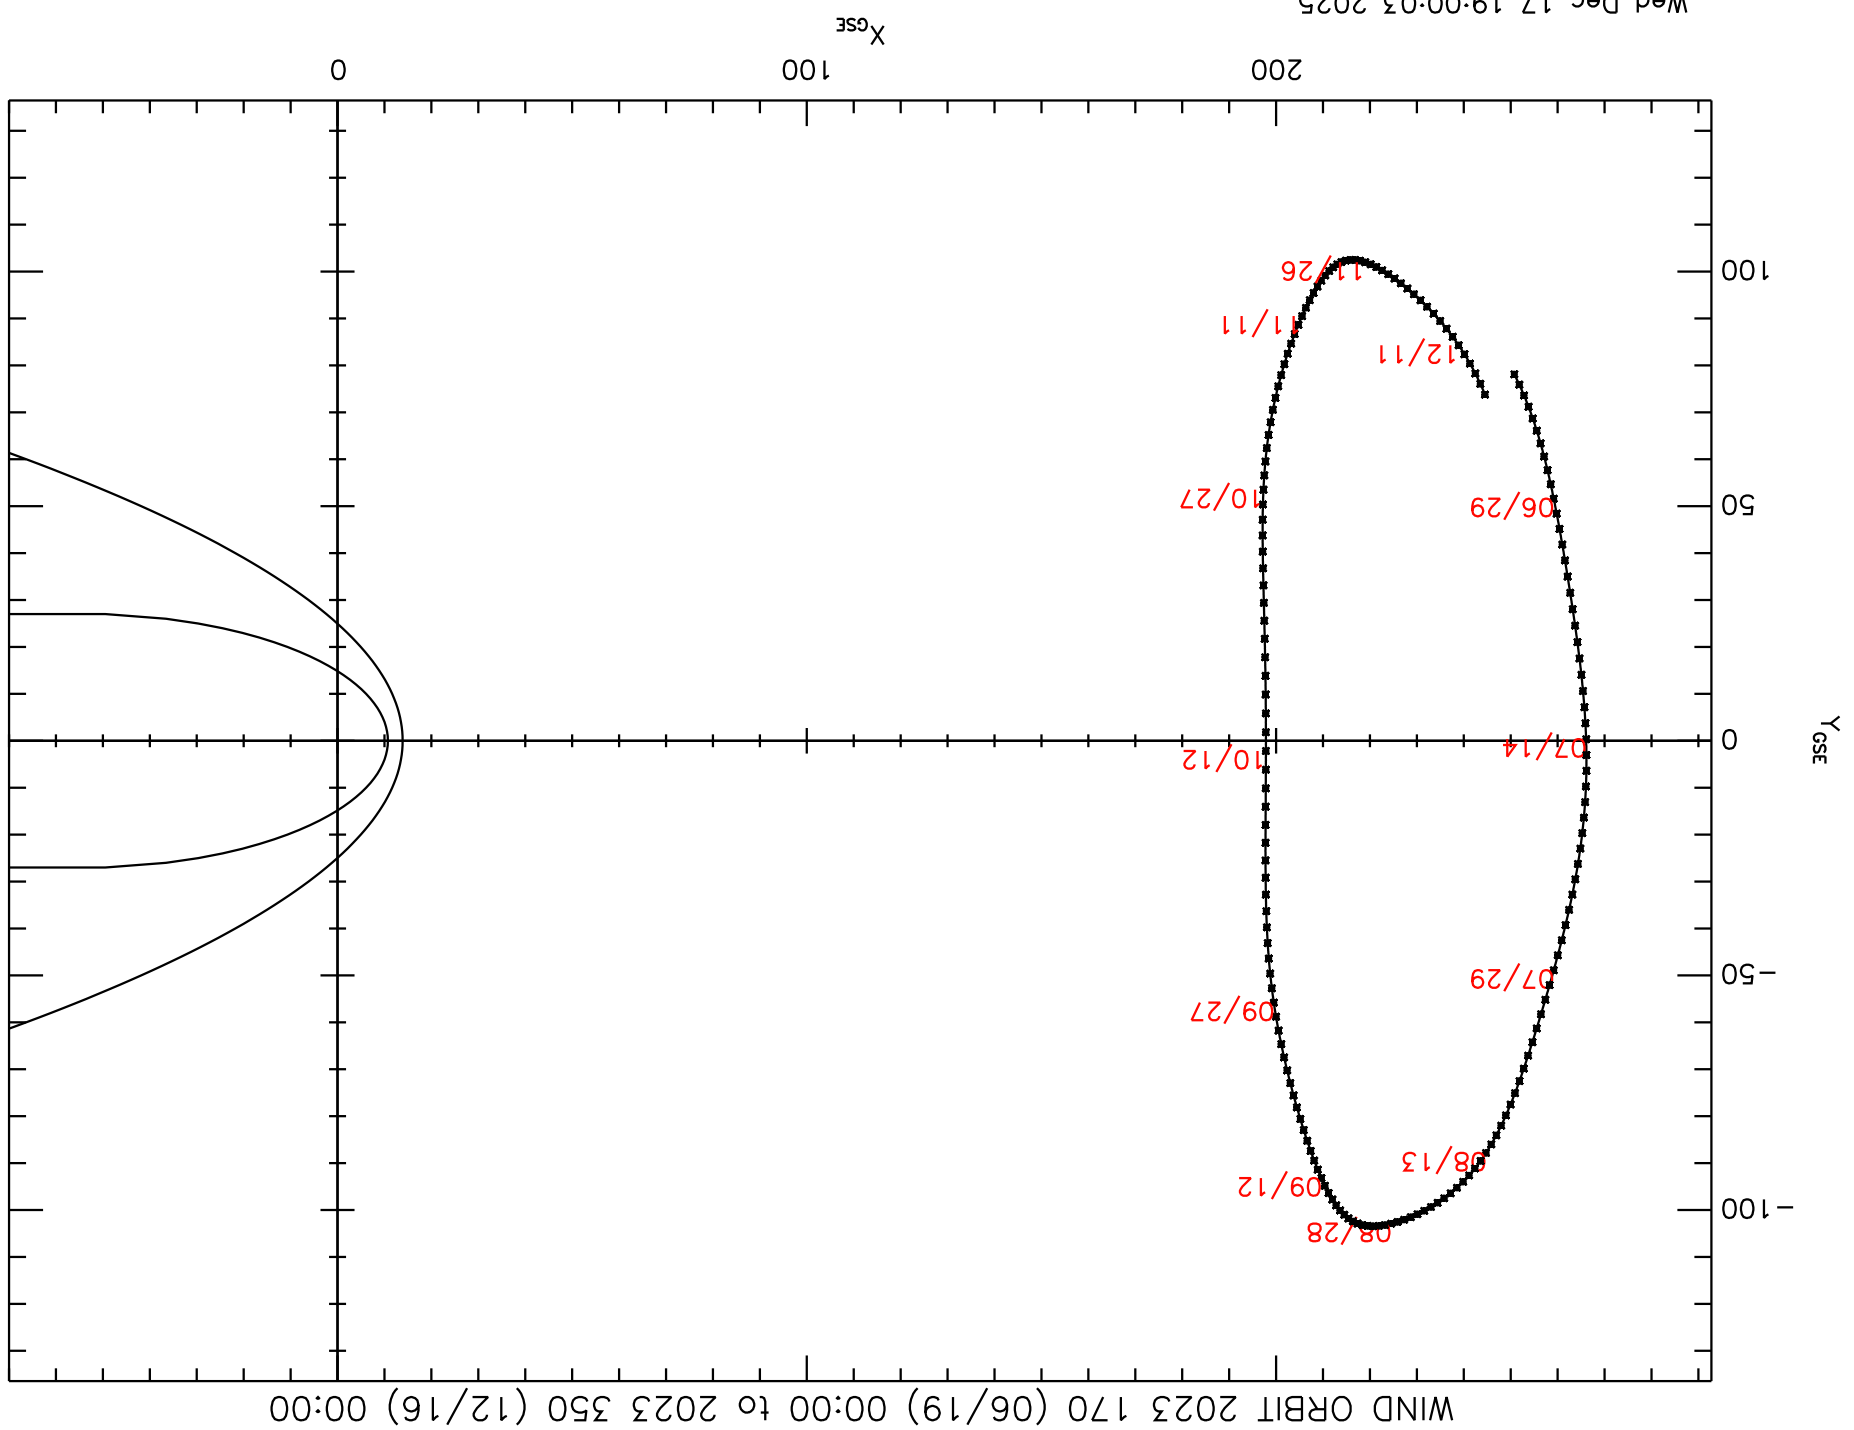

Wed Dec 17 19:00:03 2025

WIND ORBIT 2023 170 (06/19) 00:00 to 2023 350 (12/16) 00:00