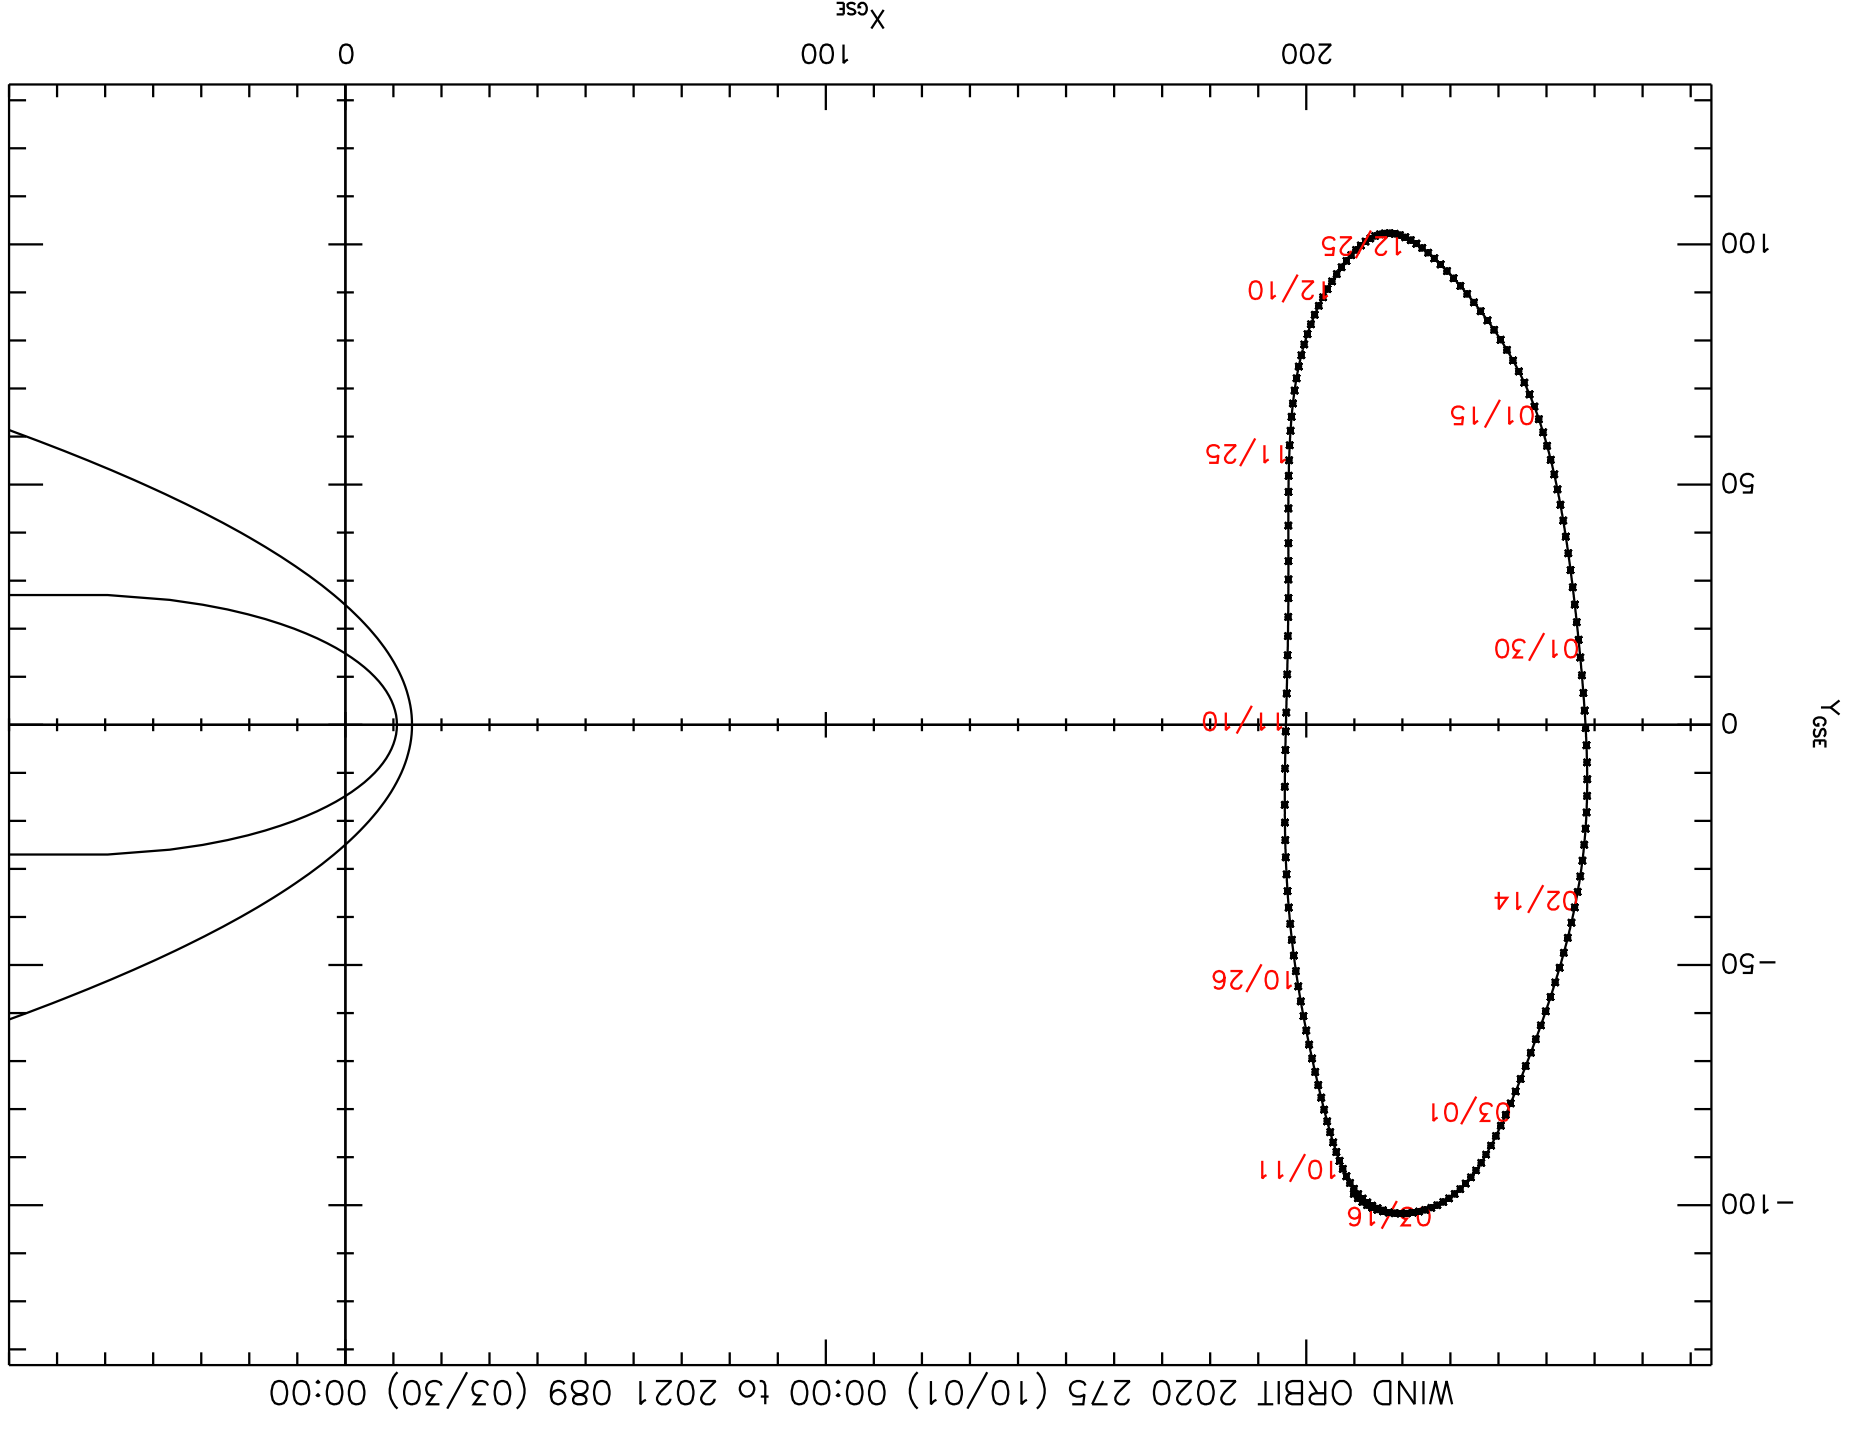

Thu Sep 28 19:00:04 2023

WIND ORBIT 2020 275 (10/01) 00:00 to 2021 089 (03/30) 00:00