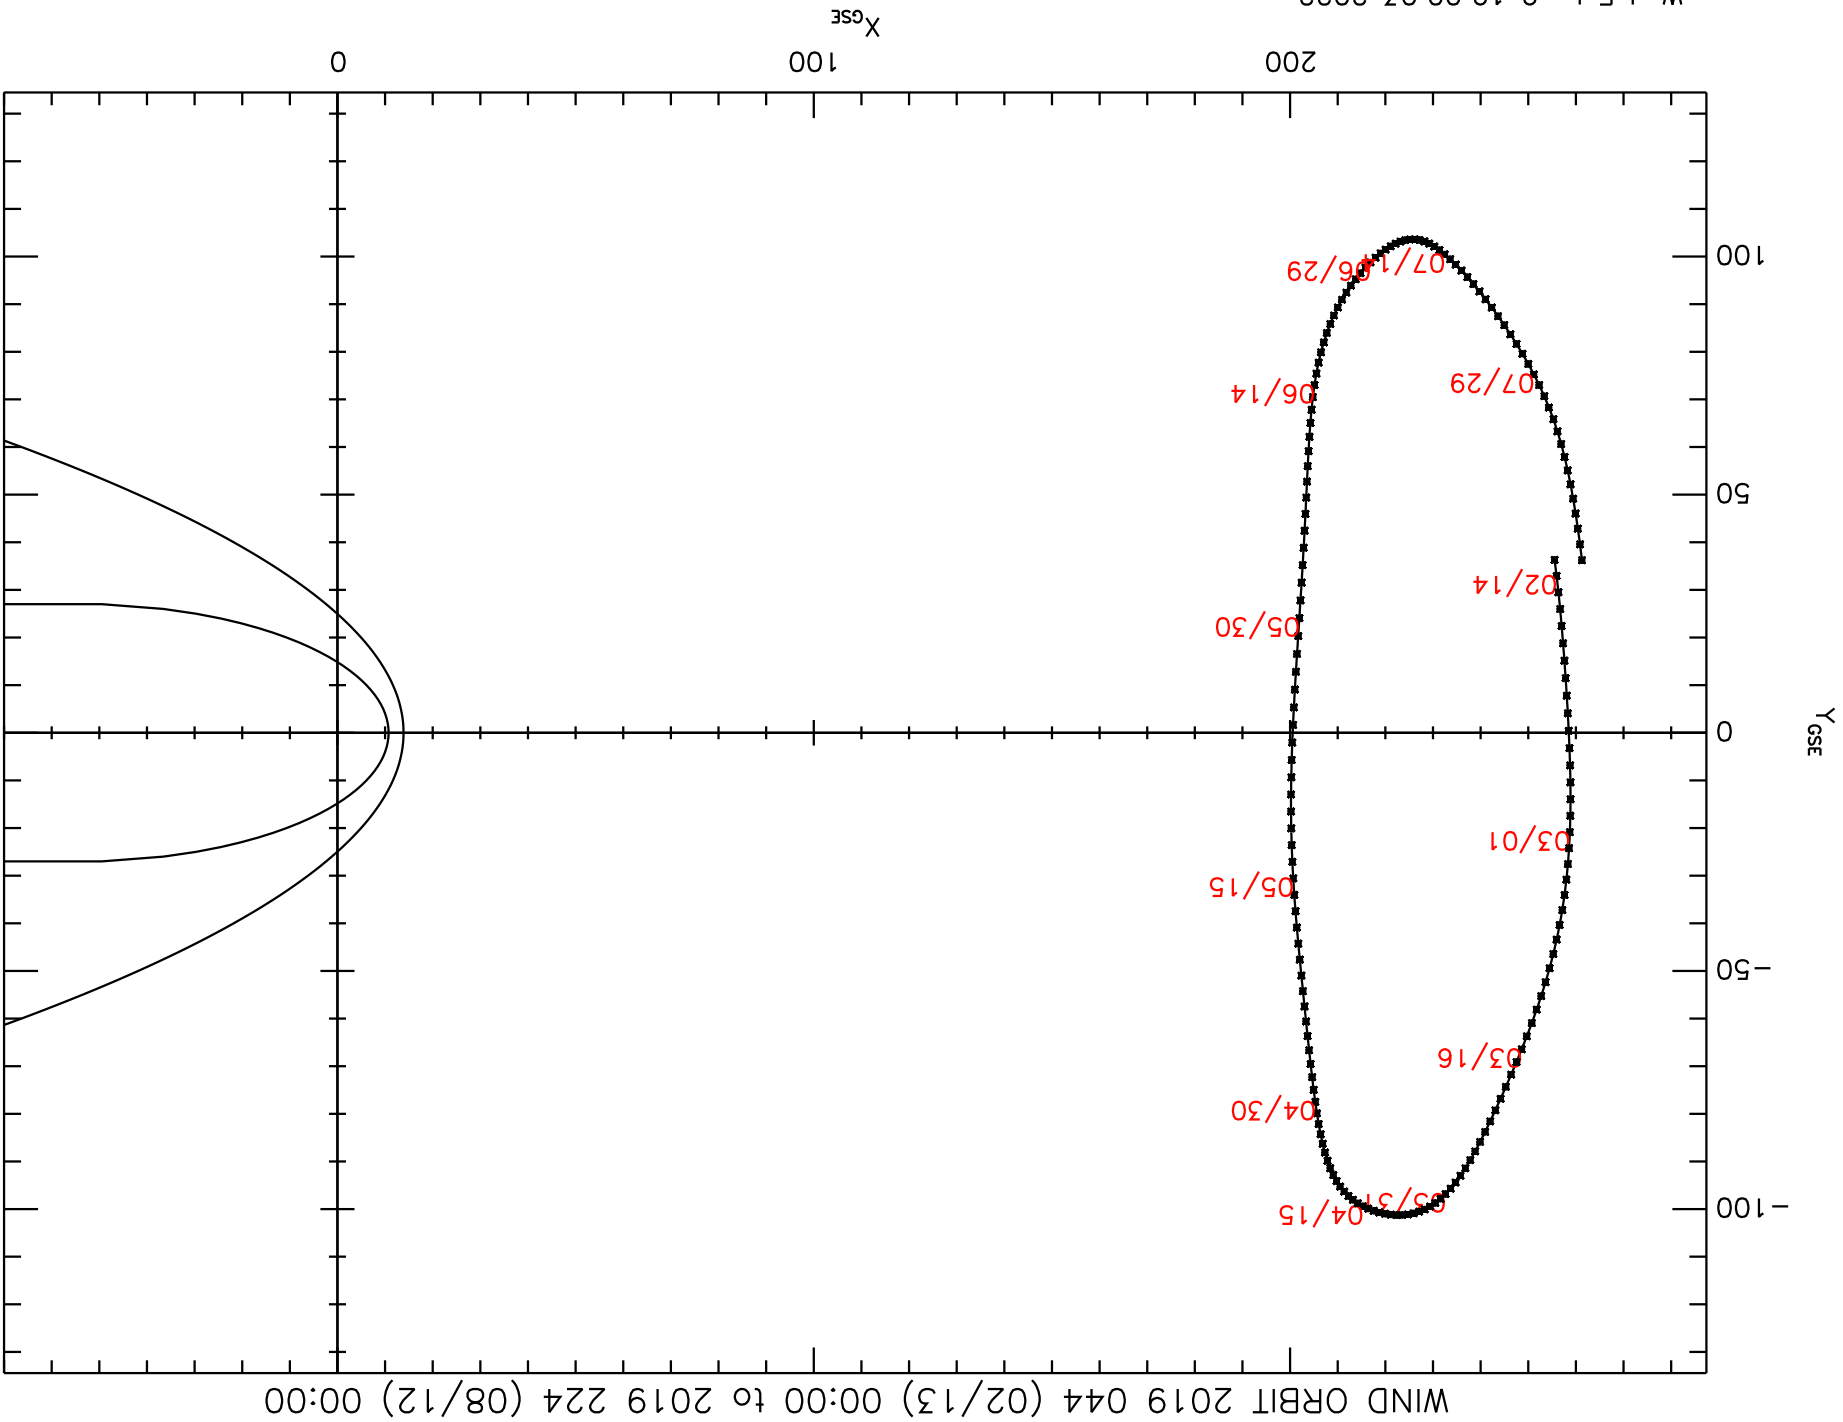

Wed Feb 9 19:00:03 2022

WIND ORBIT 2019 044 (02/13) 00:00 to 2019 224 (08/12) 00:00