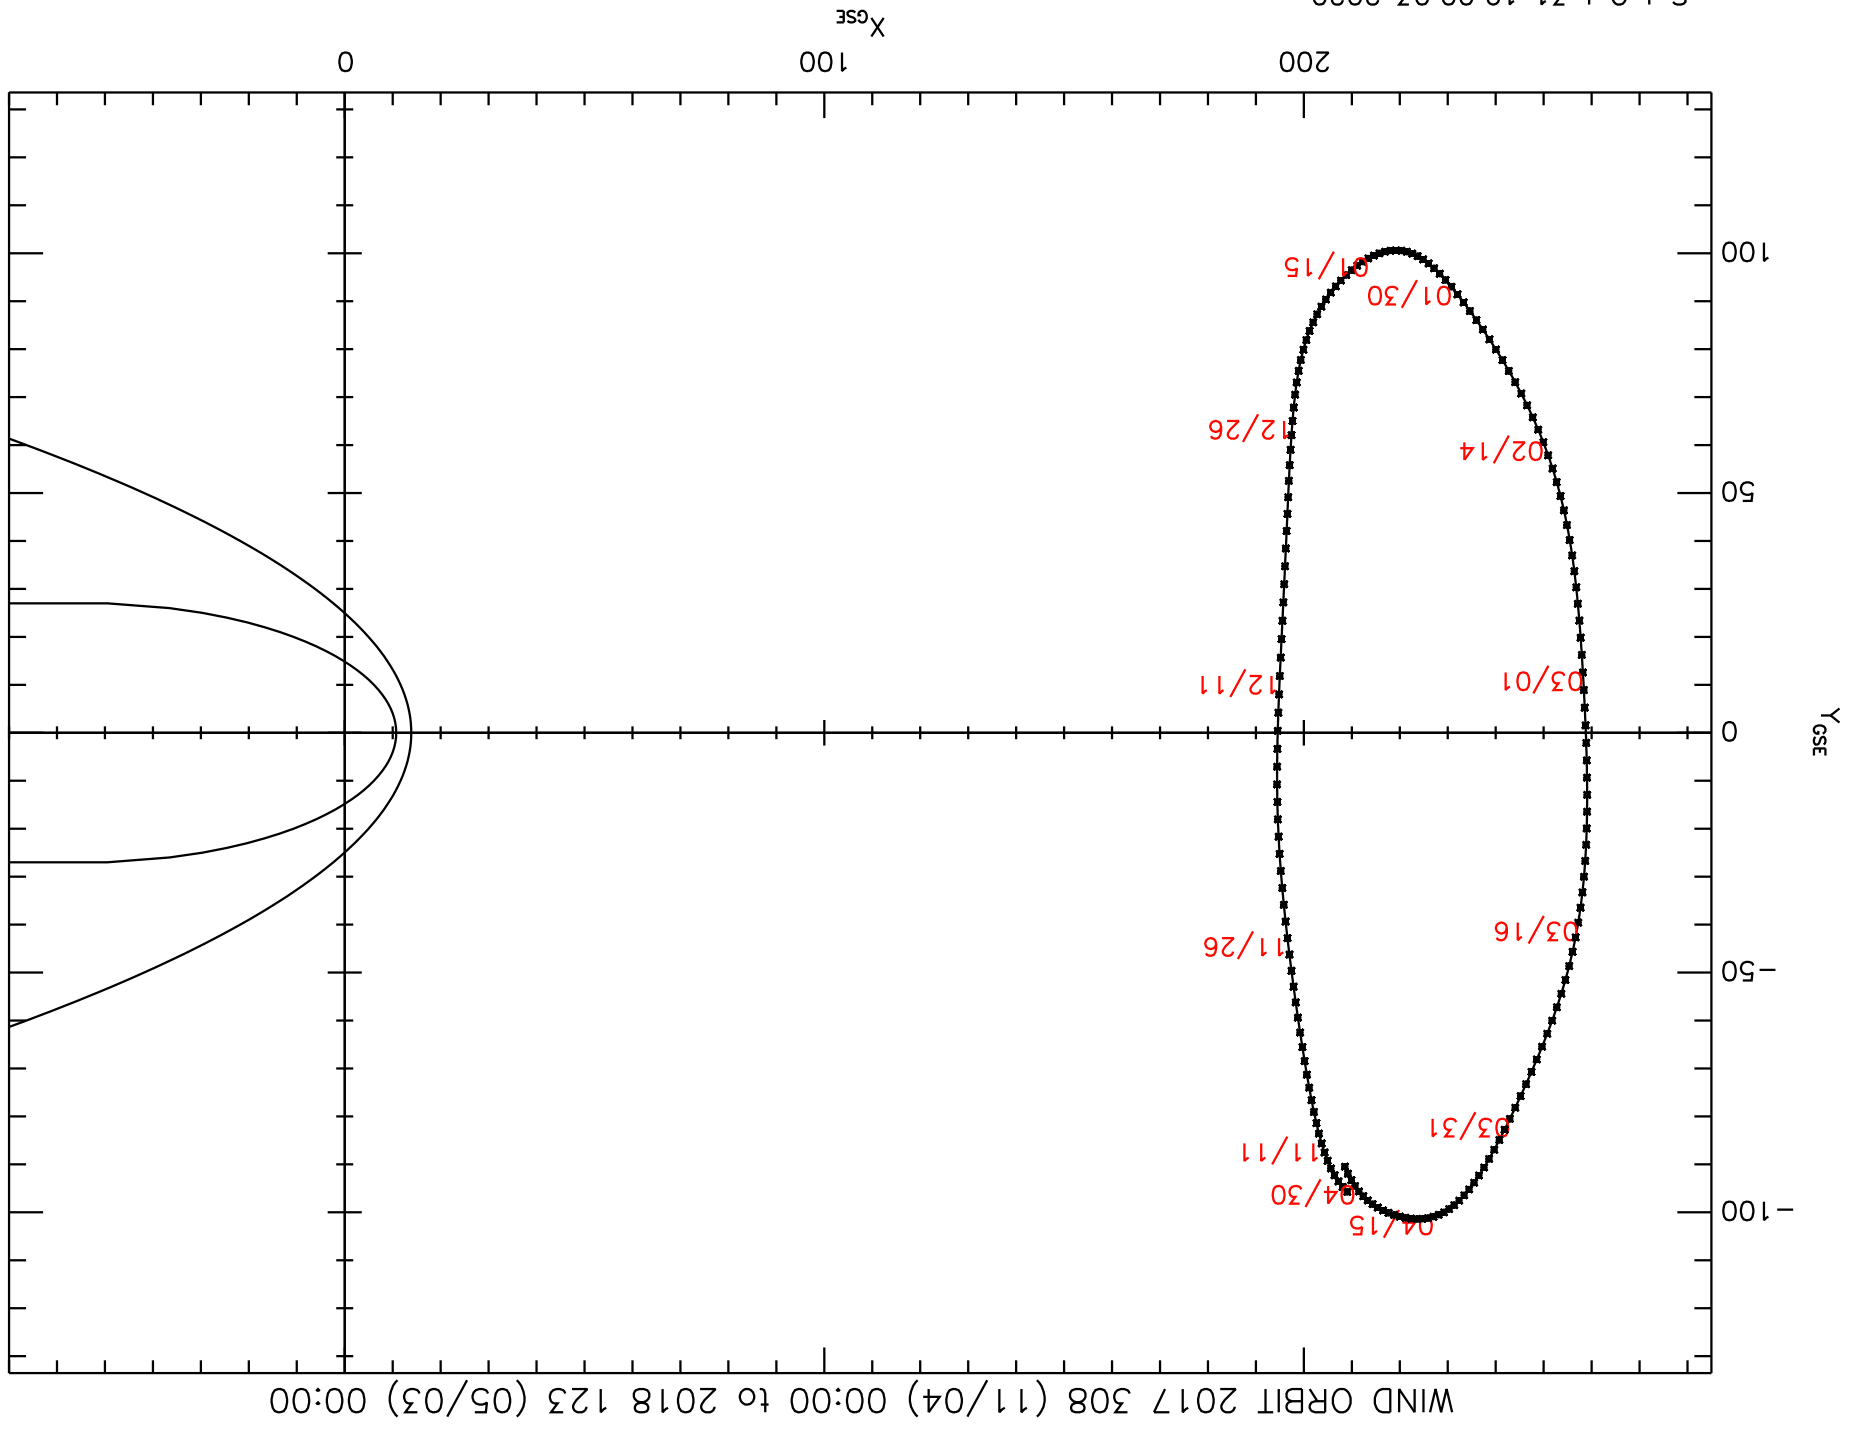

Sat Oct 31 19:00:03 2020

WIND ORBIT 2017 308 (11/04) 00:00 to 2018 123 (05/03) 00:00