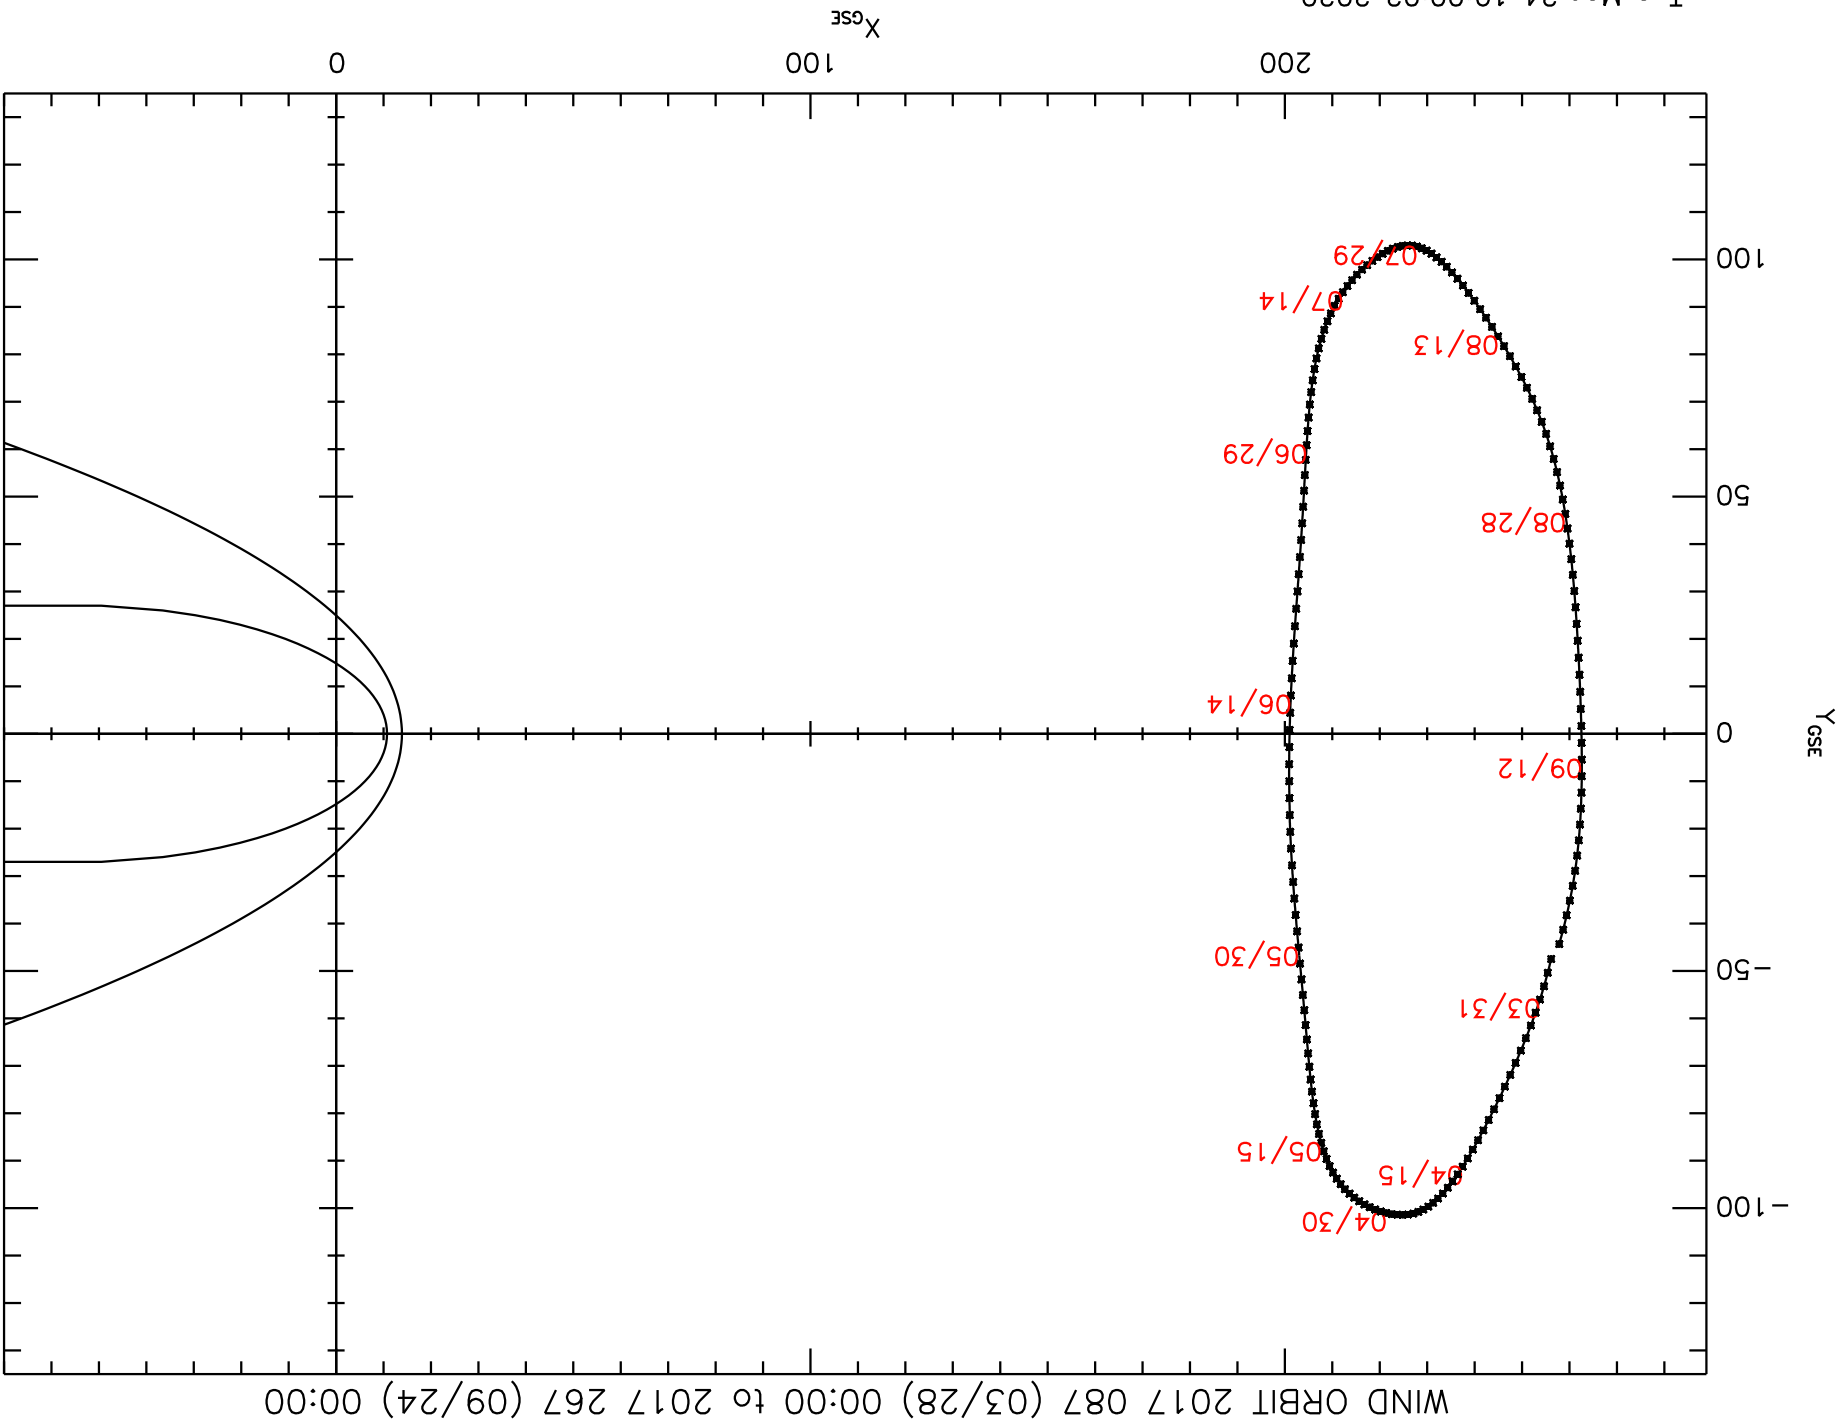

Tue Mar 24 19:00:02 2020

WIND ORBIT 2017 087 (03/28) 00:00 to 2017 267 (09/24) 00:00