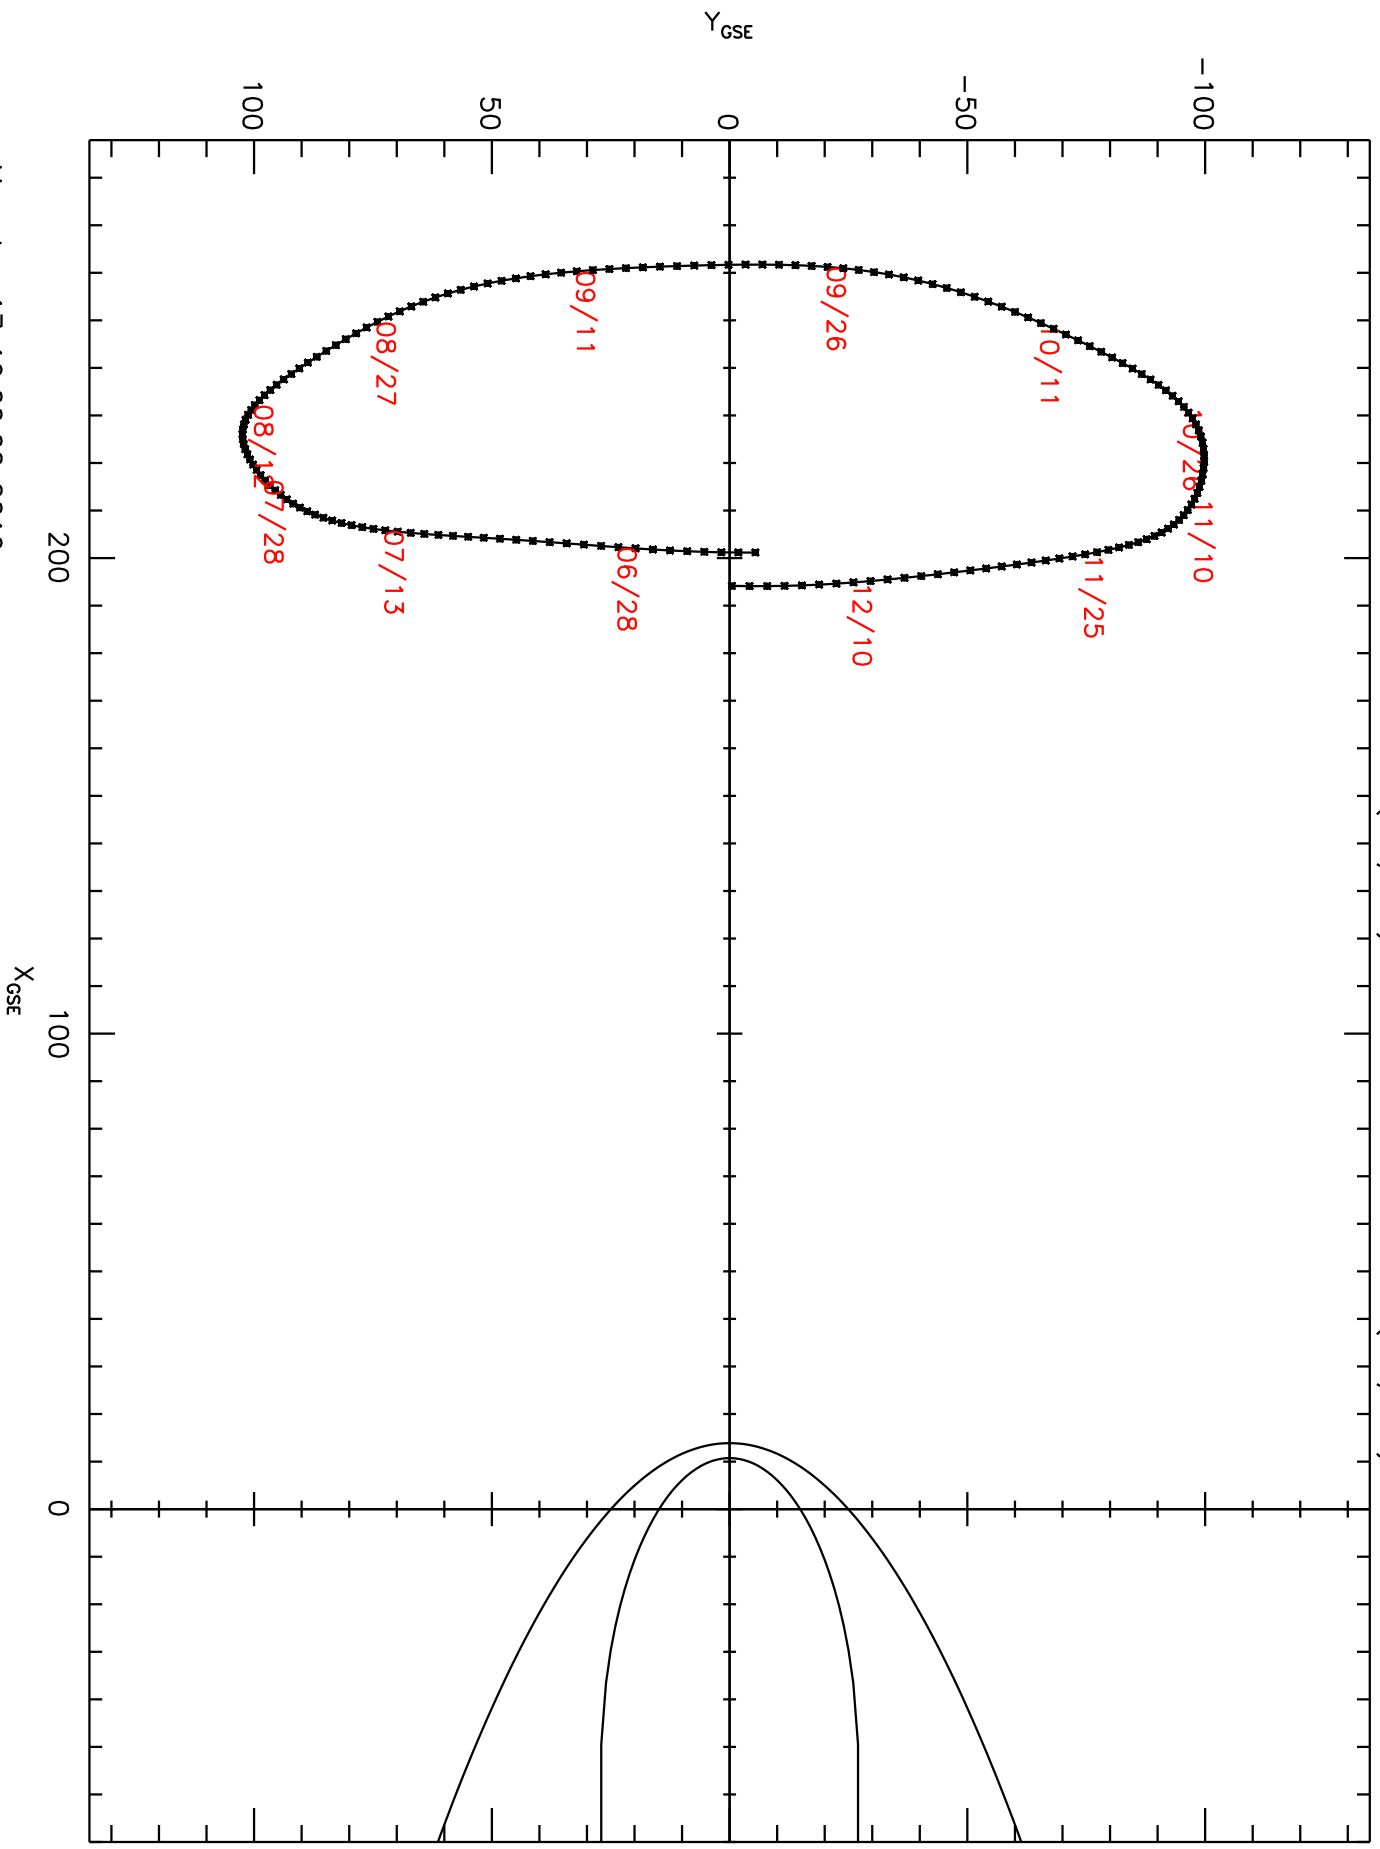

WIND ORBIT 2016 172 (06/20) 00:00 to 2016 352 (12/17) 00:00

Mon Jun 17 19:00:02 2019