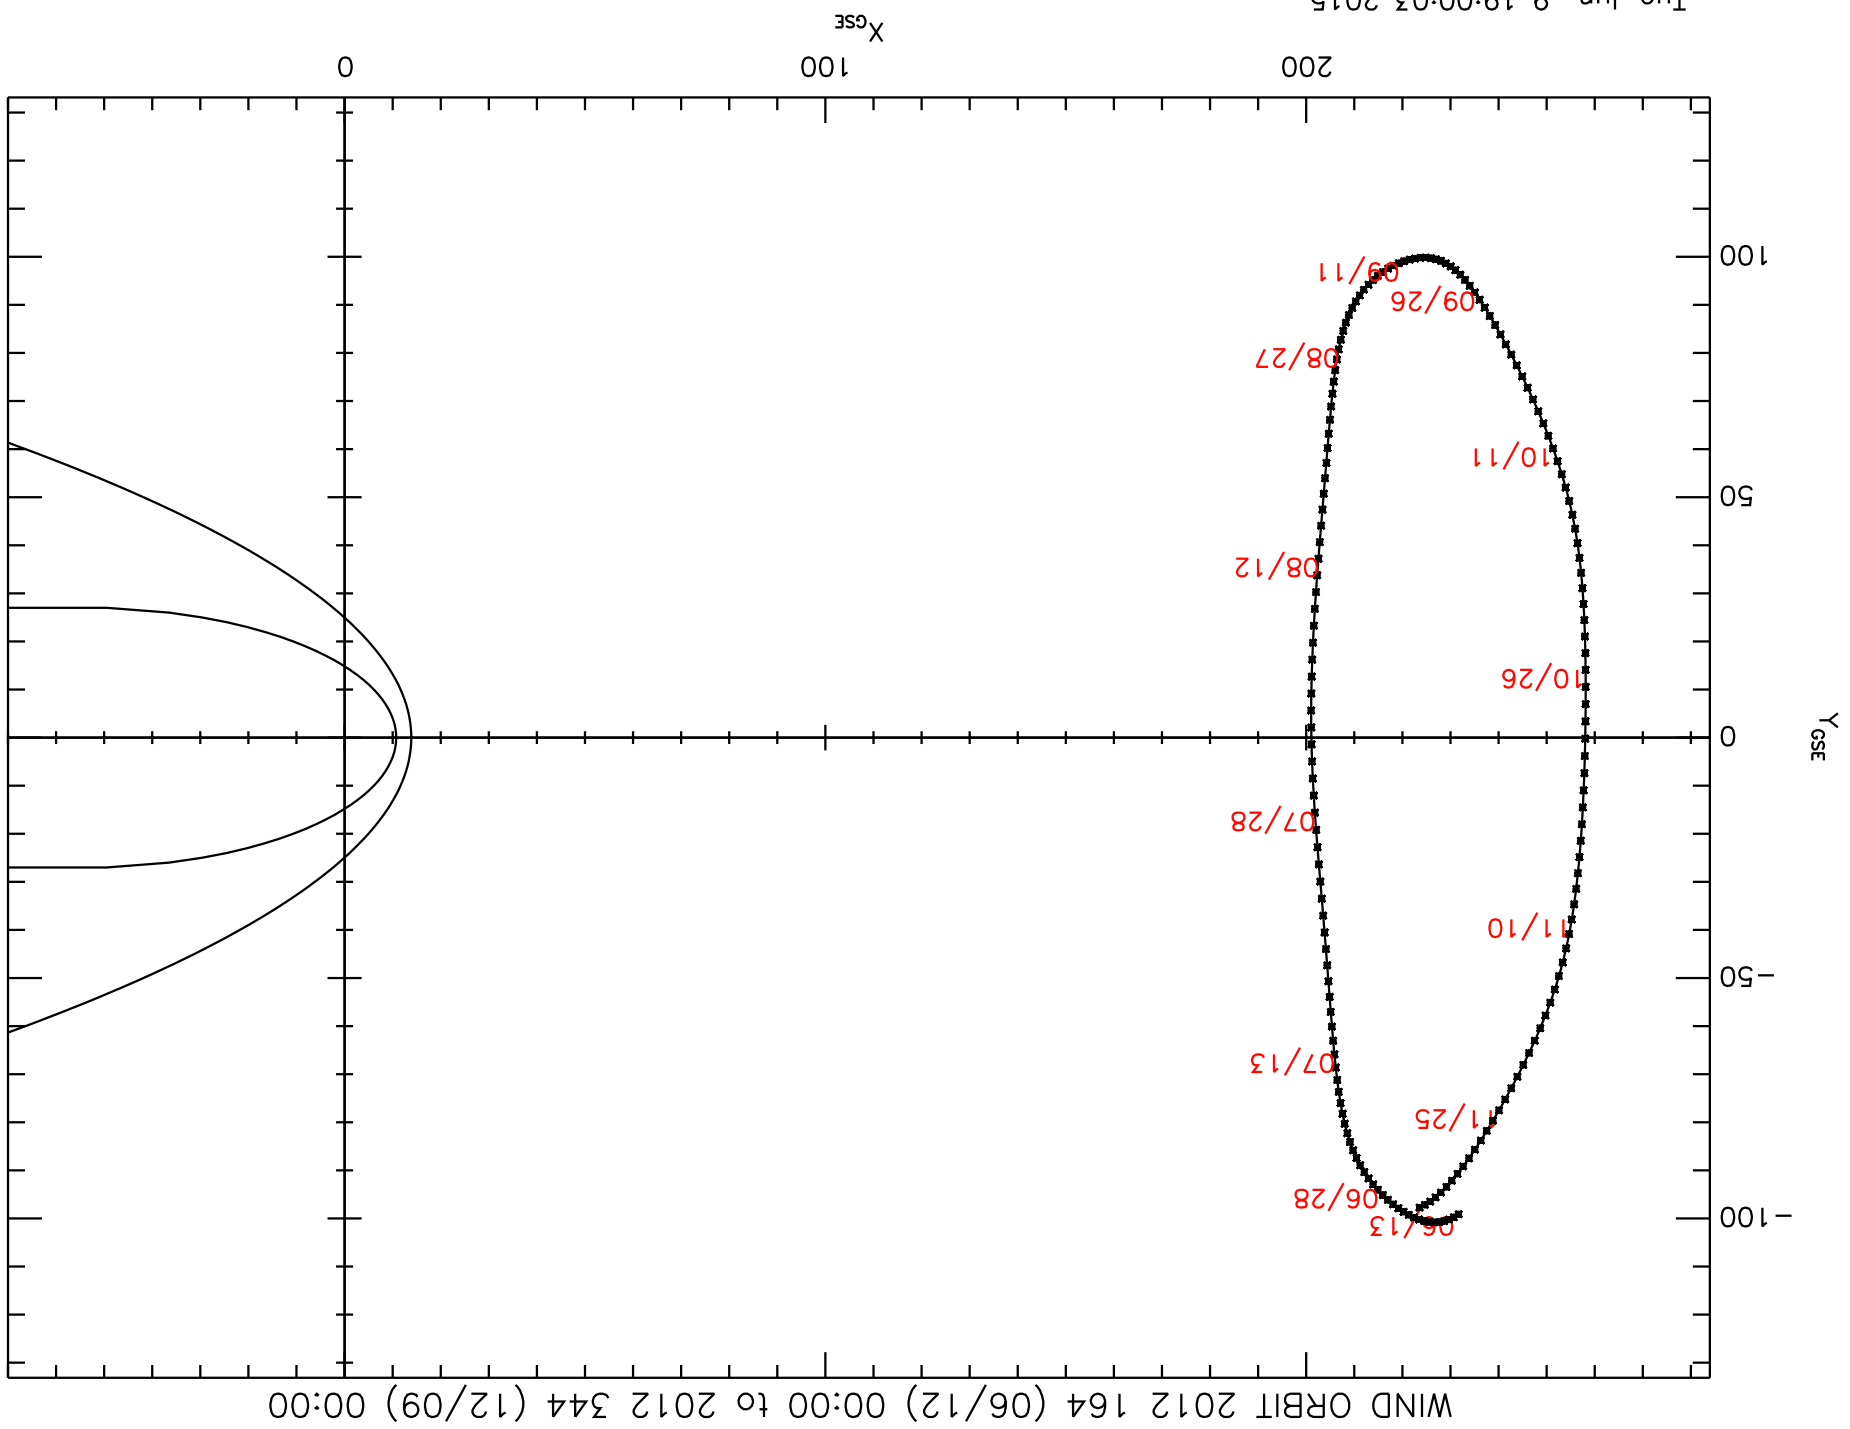

Tue Jun 9 19:00:03 2015

WIND ORBIT 2012 164 (06/12) 00:00 to 2012 344 (12/09) 00:00