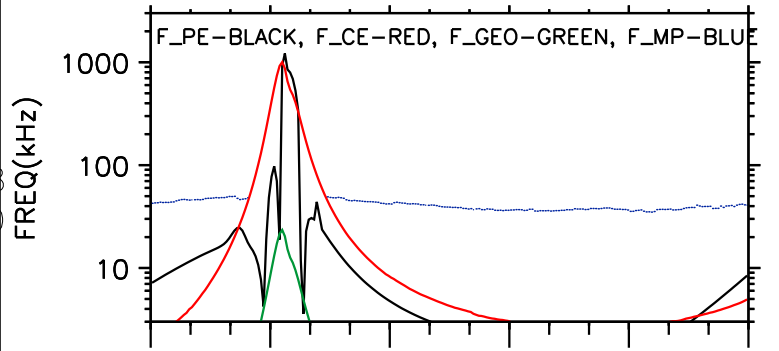

IMAGE orbit 2004 136 (05/15) 22:50 UT to 2004 137 (05/16) 14:06 UT

UT	22:00	1:00	4:00	7:00	10:00	13:00
RE	6.5	1.7	5.7	8.0	8.0	5.7
L	6.7	21.2	21.4	14.2	11.4	6.3
ILAT	67.2	77.5	77.5	74.6	72.8	66.4
MLAT	-9.7	73.4	-58.8	-41.6	-33.4	-16.9
MLT	21.8	22.6	22.3	22.2	21.9	21.5