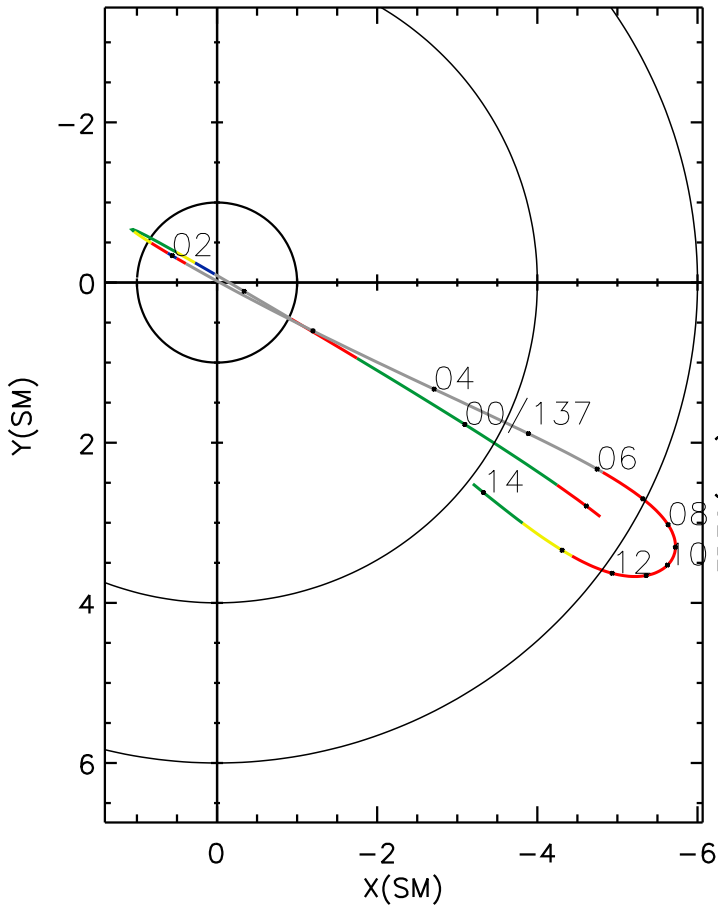

IMAGE orbit 2004 136 (05/15) 22:50 UT to 2004 137 (05/16) 14:06 UT

UT	22:00	1:00	4:00	7:00	10:00	13:00
RE	6.5	1.7	5.7	8.0	8.0	5.7
L	6.7	21.2	21.4	14.2	11.4	6.3
ILAT	67.2	77.5	77.5	74.6	72.8	66.4
MLAT	-9.7	73.4	-58.8	-41.6	-33.4	-16.9
MLT	21.8	22.6	22.3	22.2	21.9	21.5