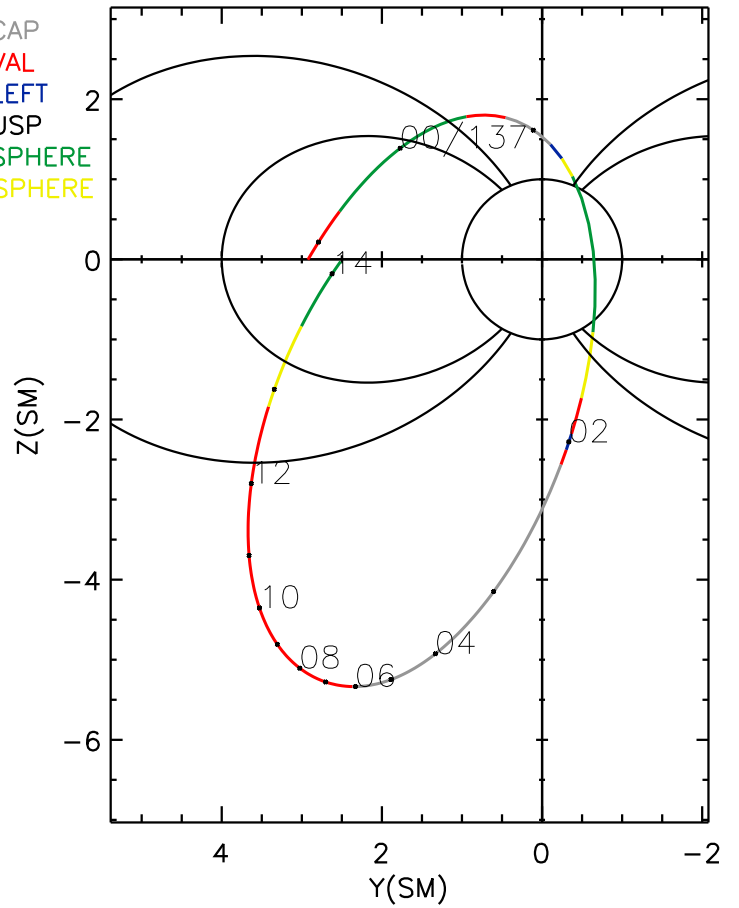

IMAGE orbit 2004 136 (05/15) 22:50 UT to 2004 137 (05/16) 14:06 UT

UT	22:00	1:00	4:00	7:00	10:00	13:00
RE	6.5	1.7	5.7	8.0	8.0	5.7
L	6.7	21.2	21.4	14.2	11.4	6.3
ILAT	67.2	77.5	77.5	74.6	72.8	66.4
MLAT	-9.7	73.4	-58.8	-41.6	-33.4	-16.9
MLT	21.8	22.6	22.3	22.2	21.9	21.5