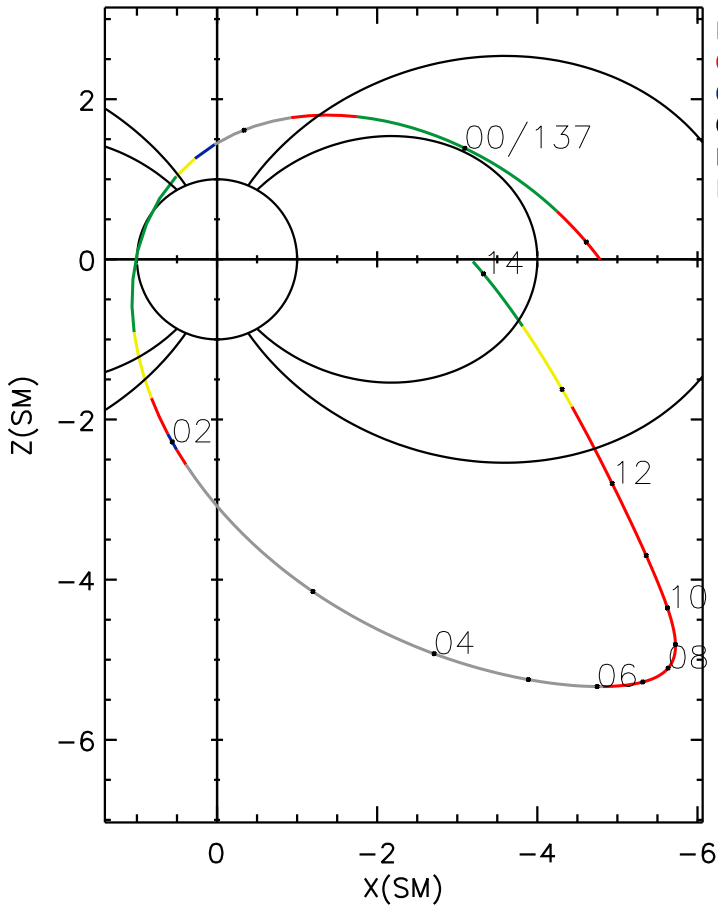

IMAGE orbit 2004 136 (05/15) 22:50 UT to 2004 137 (05/16) 14:06 UT

UT	22:00	1:00	4:00	7:00	10:00	13:00
RE	6.5	1.7	5.7	8.0	8.0	5.7
L	6.7	21.2	21.4	14.2	11.4	6.3
ILAT	67.2	77.5	77.5	74.6	72.8	66.4
MLAT	-9.7	73.4	-58.8	-41.6	-33.4	-16.9
MLT	21.8	22.6	22.3	22.2	21.9	21.5