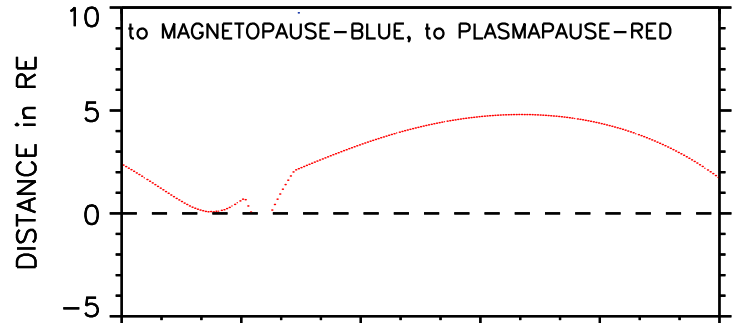

IMAGE orbit 2004 136 (05/15) 22:50 UT to 2004 137 (05/16) 14:06 UT

UT	22:00	1:00	4:00	7:00	10:00	13:00
RE	6.5	1.7	5.7	8.0	8.0	5.7
L	6.7	21.2	21.4	14.2	11.4	6.3
ILAT	67.2	77.5	77.5	74.6	72.8	66.4
MLAT	-9.7	73.4	-58.8	-41.6	-33.4	-16.9
MLT	21.8	22.6	22.3	22.2	21.9	21.5