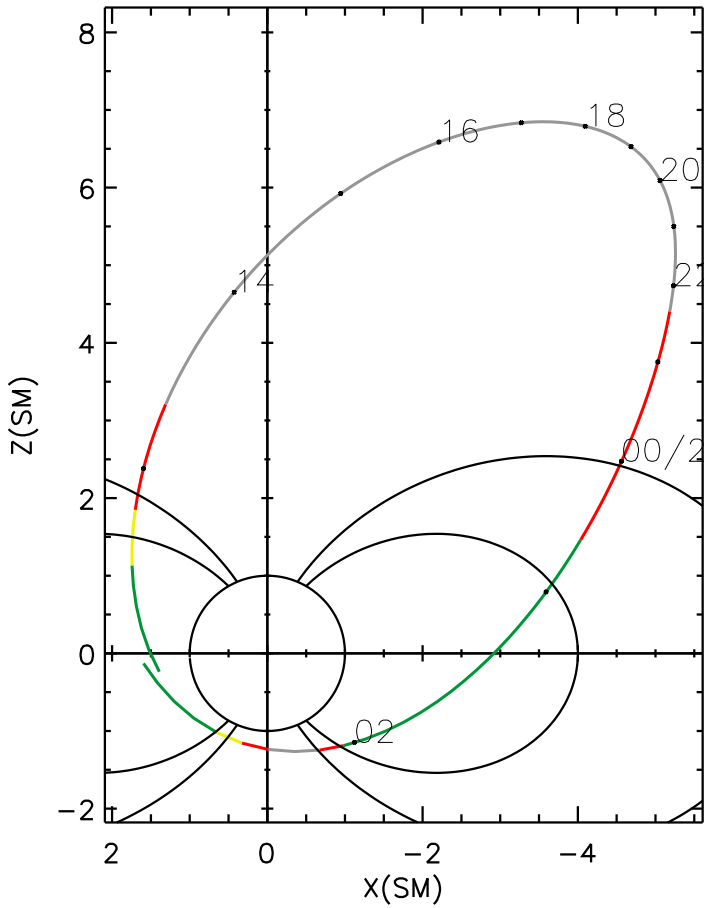

IMAGE orbit 2000 271 (09/27) 12:18 UT to 2000 272 (09/28) 02:38 UT

UT	12:00	15:00	18:00	21:00	0:00	3:00
RE	1.2	6.0	8.0	7.8	5.3	2.4
L	9.7	197.7	29.2	15.7	6.9	3.0
ILAT	71.3	85.9	79.3	75.4	67.6	54.7
MLAT	69.2	80.0	58.5	45.2	28.2	27.4
MLT	10.6	22.0	0.8	1.2	0.9	12.3