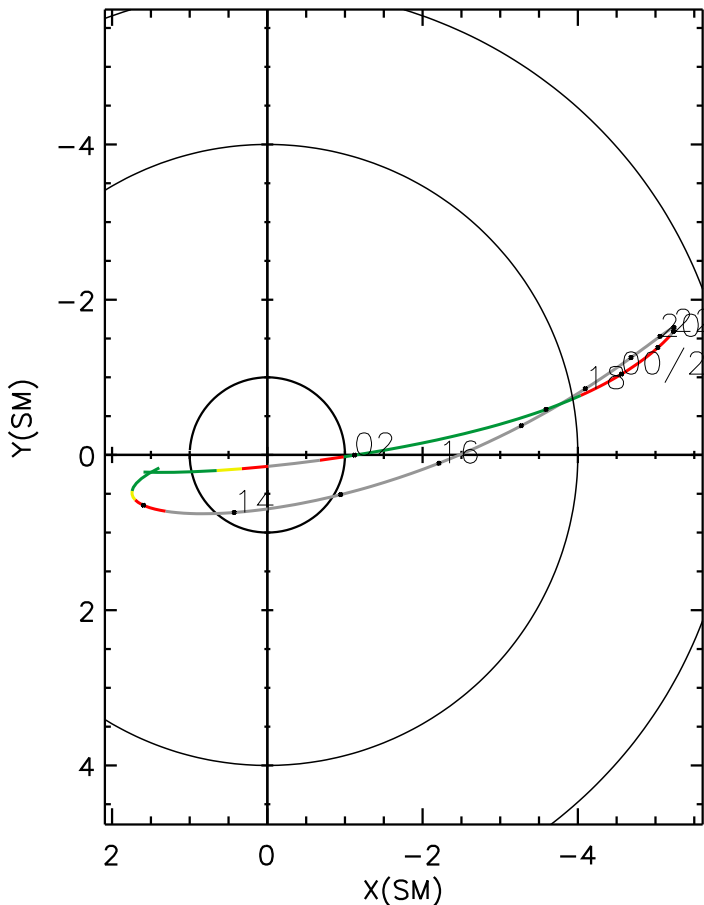

IMAGE orbit 2000 271 (09/27) 12:18 UT to 2000 272 (09/28) 02:38 UT

UT	12:00	15:00	18:00	21:00	0:00	3:00
RE	1.2	6.0	8.0	7.8	5.3	2.4
L	9.7	197.7	29.2	15.7	6.9	3.0
ILAT	71.3	85.9	79.3	75.4	67.6	54.7
MLAT	69.2	80.0	58.5	45.2	28.2	27.4
MLT	10.6	22.0	0.8	1.2	0.9	12.3