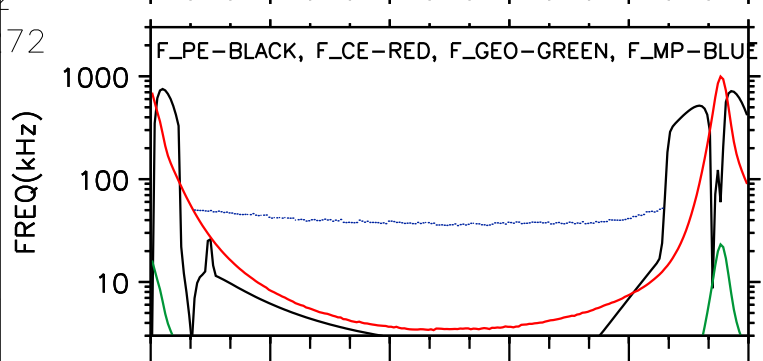

IMAGE orbit 2000 271 (09/27) 12:18 UT to 2000 272 (09/28) 02:38 UT

UT	12:00	15:00	18:00	21:00	0:00	3:00
RE	1.2	6.0	8.0	7.8	5.3	2.4
L	9.7	197.7	29.2	15.7	6.9	3.0
ILAT	71.3	85.9	79.3	75.4	67.6	54.7
MLAT	69.2	80.0	58.5	45.2	28.2	27.4
MLT	10.6	22.0	0.8	1.2	0.9	12.3