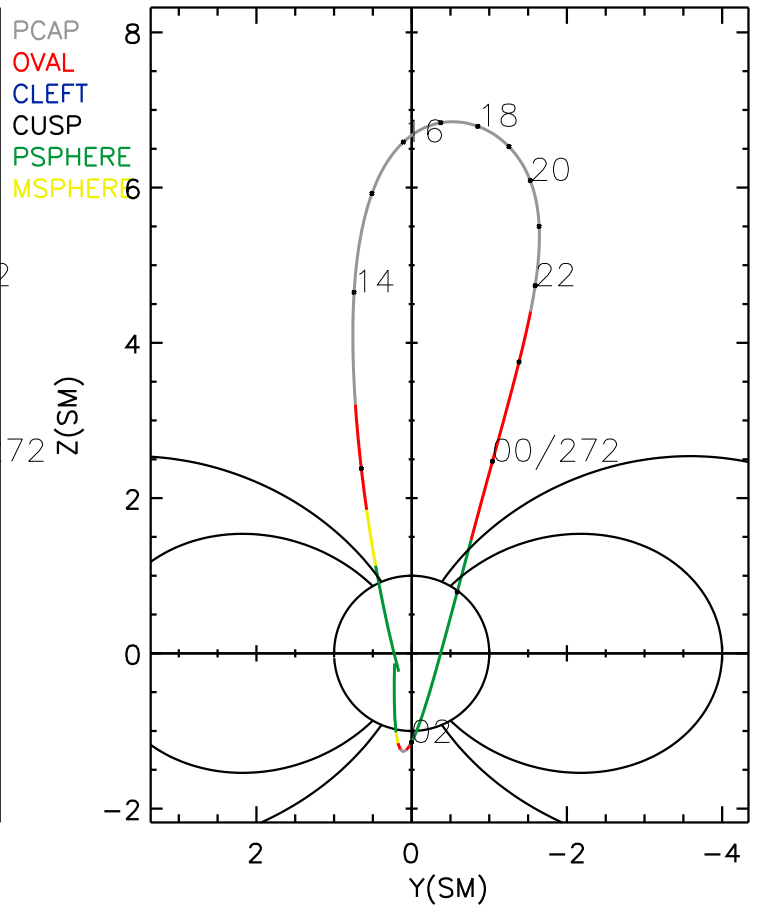

IMAGE orbit 2000 271 (09/27) 12:18 UT to 2000 272 (09/28) 02:38 UT

UT	12:00	15:00	18:00	21:00	0:00	3:00
RE	1.2	6.0	8.0	7.8	5.3	2.4
L	9.7	197.7	29.2	15.7	6.9	3.0
ILAT	71.3	85.9	79.3	75.4	67.6	54.7
MLAT	69.2	80.0	58.5	45.2	28.2	27.4
MLT	10.6	22.0	0.8	1.2	0.9	12.3