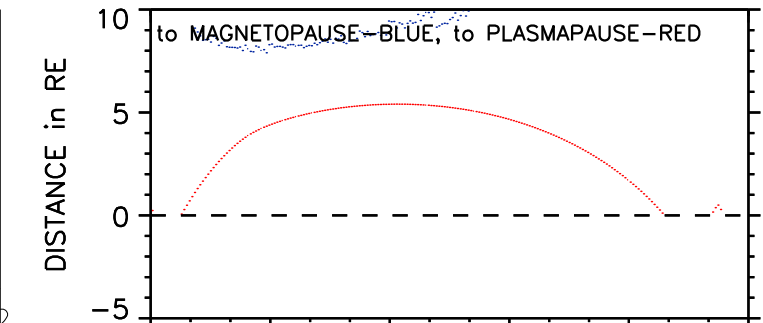

IMAGE orbit 2000 271 (09/27) 12:18 UT to 2000 272 (09/28) 02:38 UT

UT	12:00	15:00	18:00	21:00	0:00	3:00
RE	1.2	6.0	8.0	7.8	5.3	2.4
L	9.7	197.7	29.2	15.7	6.9	3.0
ILAT	71.3	85.9	79.3	75.4	67.6	54.7
MLAT	69.2	80.0	58.5	45.2	28.2	27.4
MLT	10.6	22.0	0.8	1.2	0.9	12.3