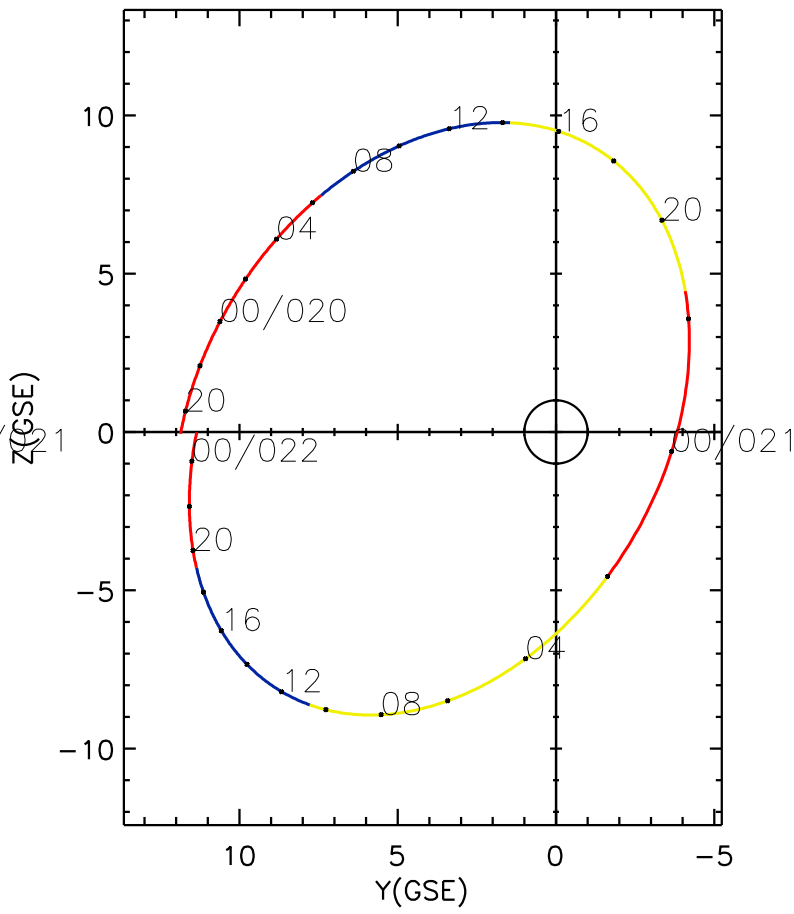

CLUSTER 2 orbit 2019 019 (01/19) 19:01 UT to 2019 022 (01/22) 01:16 UT

Tue Jul 7 19:40:48 2026