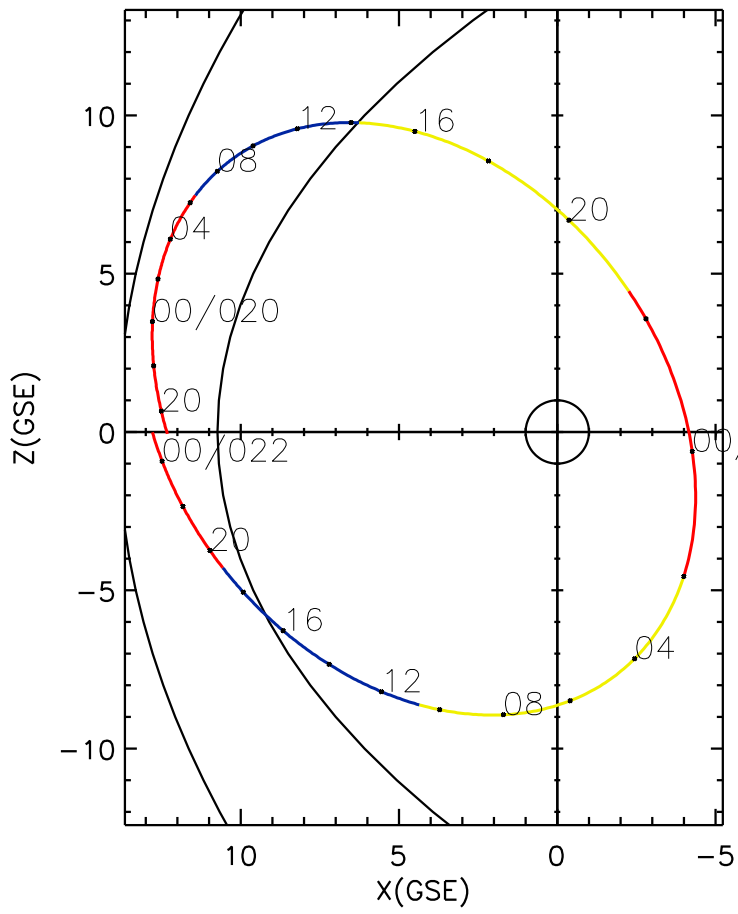

CLUSTER 2 orbit 2019 019 (01/19) 19:01 UT to 2019 022 (01/22) 01:16 UT

Tue Jul 7 19:40:48 2026