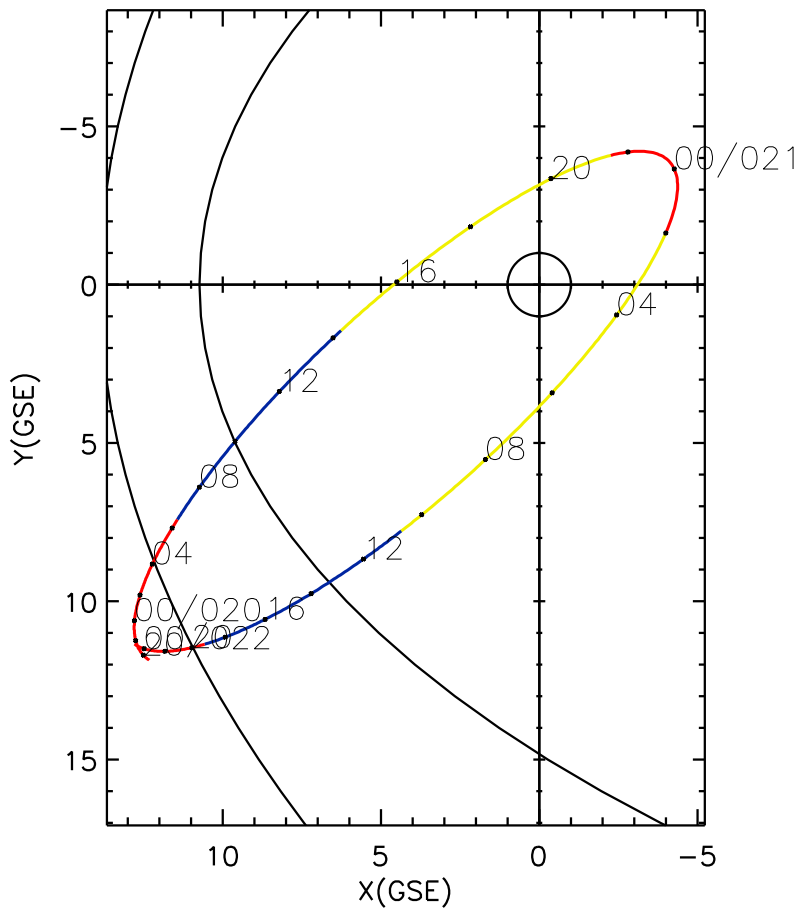

CLUSTER 2 orbit 2019 019 (01/19) 19:01 UT to 2019 022 (01/22) 01:16 UT

Tue Jul 7 19:40:48 2026