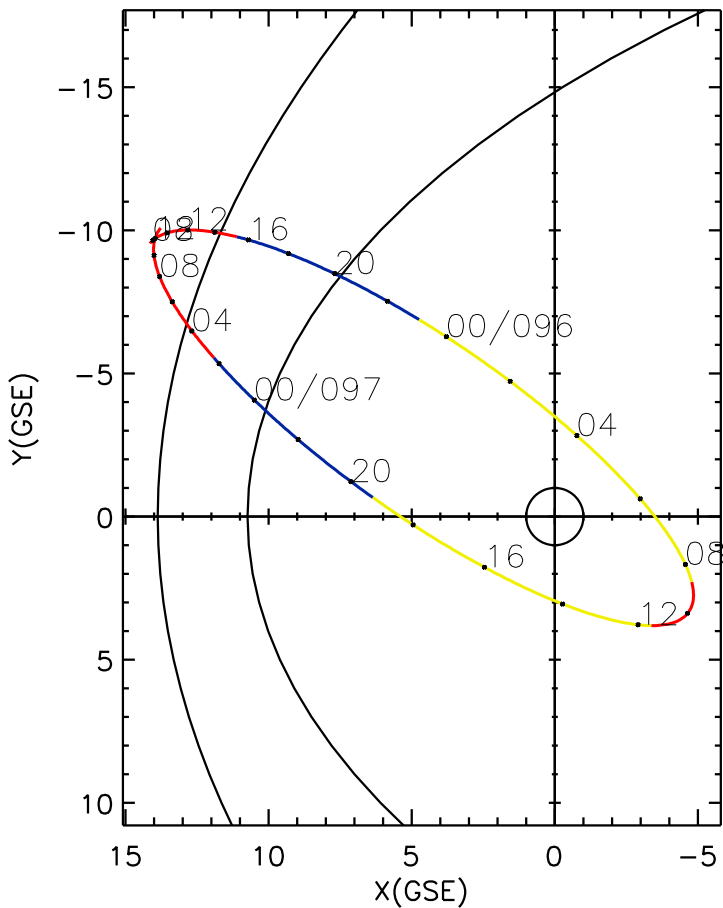

CLUSTER 2 orbit 2018 095 (04/05) 07:26 UT to 2018 097 (04/07) 13:41 UT

Sun Jun 7 19:38:10 2026