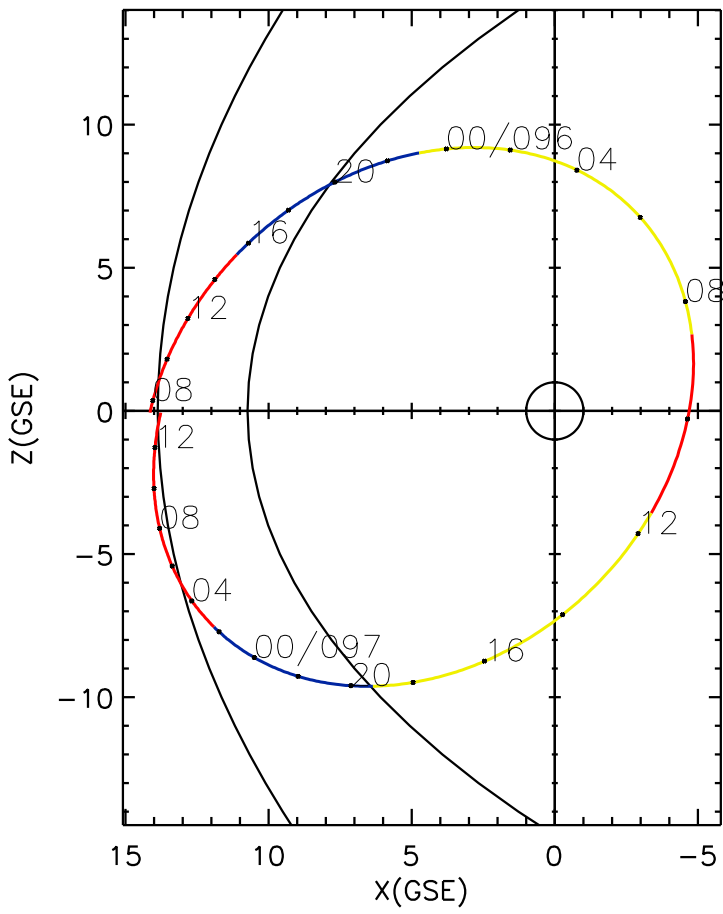

CLUSTER 2 orbit 2018 095 (04/05) 07:26 UT to 2018 097 (04/07) 13:41 UT

Sun Jun 7 19:38:10 2026