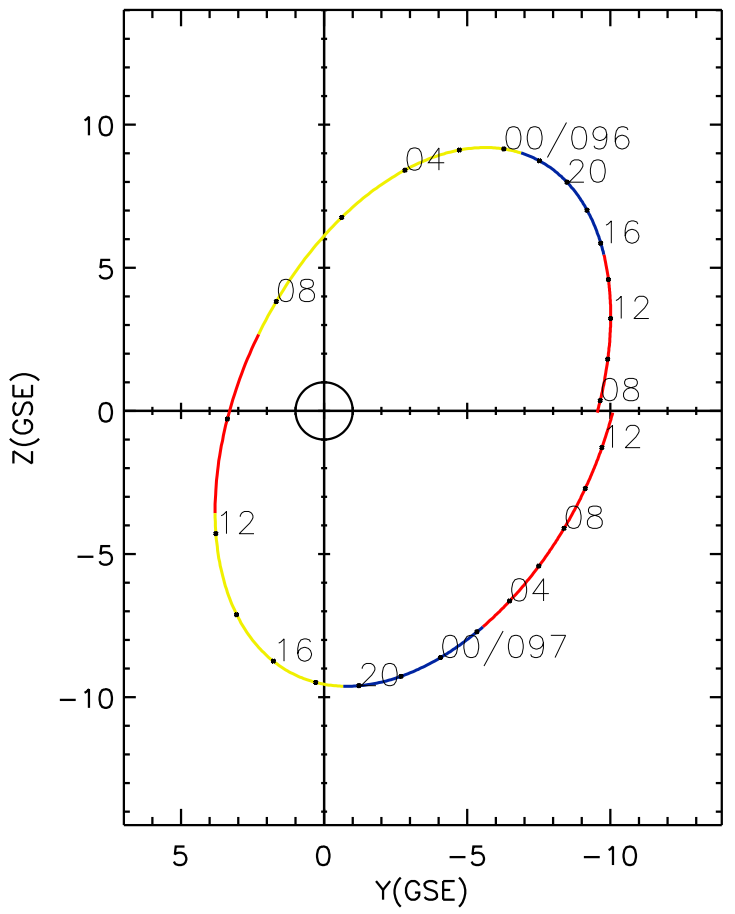

CLUSTER 2 orbit 2018 095 (04/05) 07:26 UT to 2018 097 (04/07) 13:41 UT

Sun Jun 7 19:38:10 2026