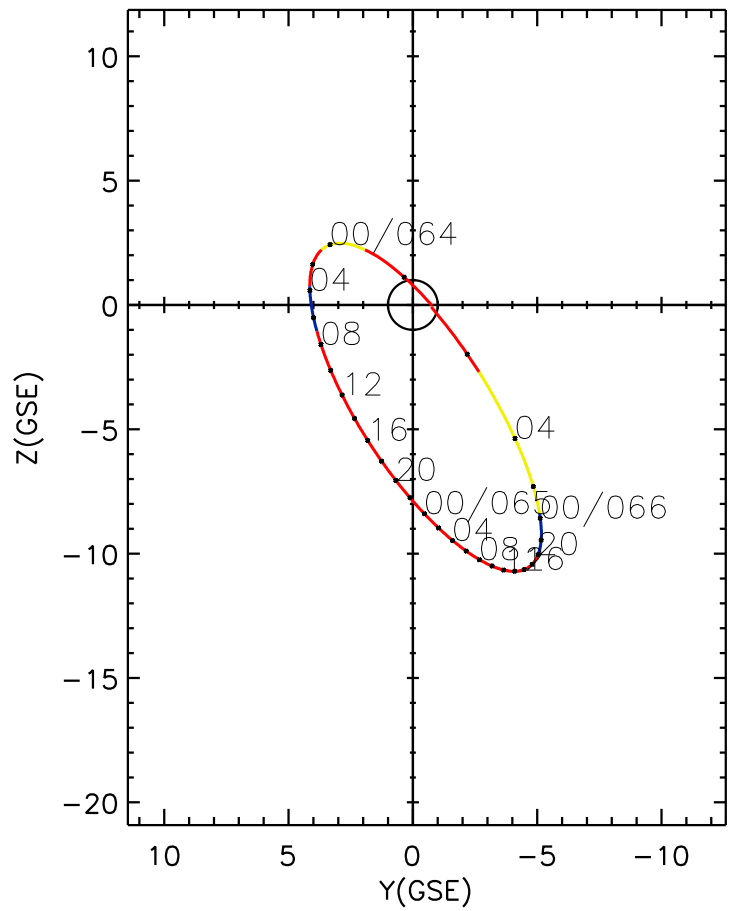

CLUSTER 2 orbit 2009 063 (03/04) 21:36 UT to 2009 066 (03/07) 06:41 UT

Sat May 30 19:24:25 2026