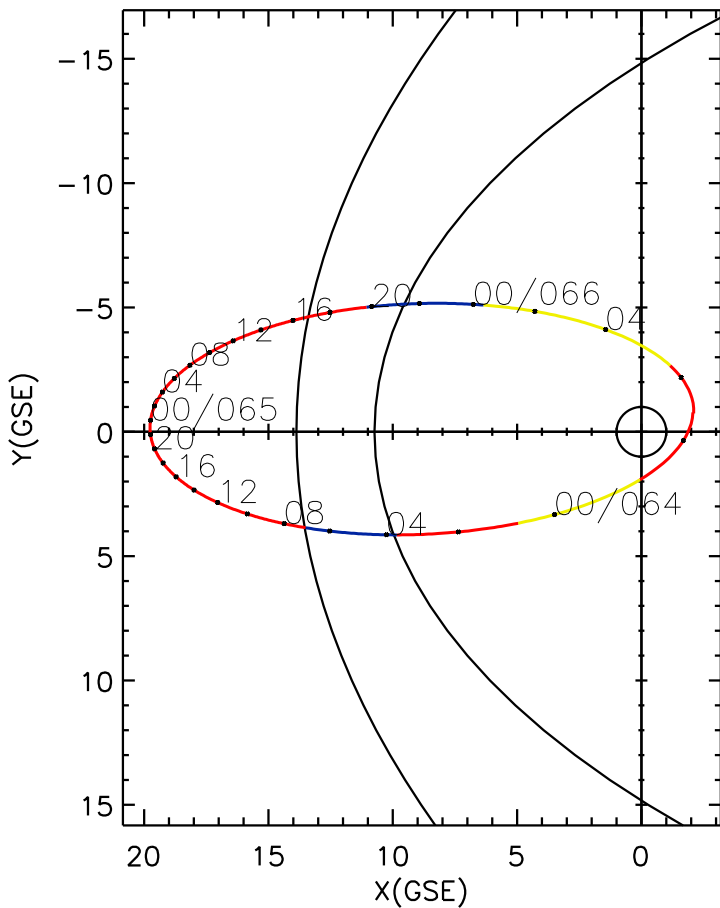

CLUSTER 2 orbit 2009 063 (03/04) 21:36 UT to 2009 066 (03/07) 06:41 UT

Sat May 30 19:24:25 2026