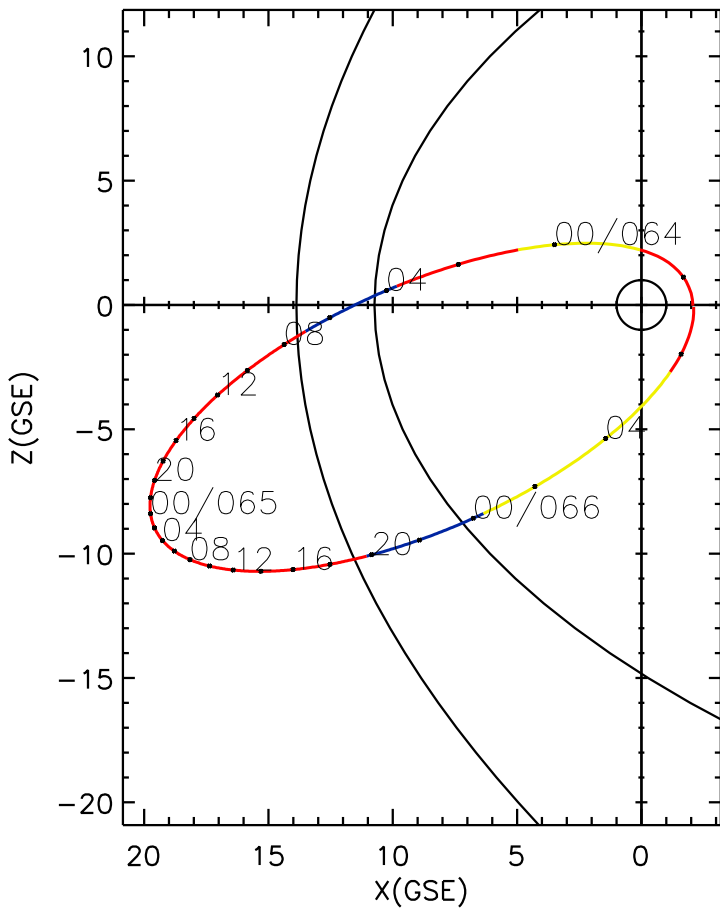

CLUSTER 2 orbit 2009 063 (03/04) 21:36 UT to 2009 066 (03/07) 06:41 UT

Sat May 30 19:24:25 2026