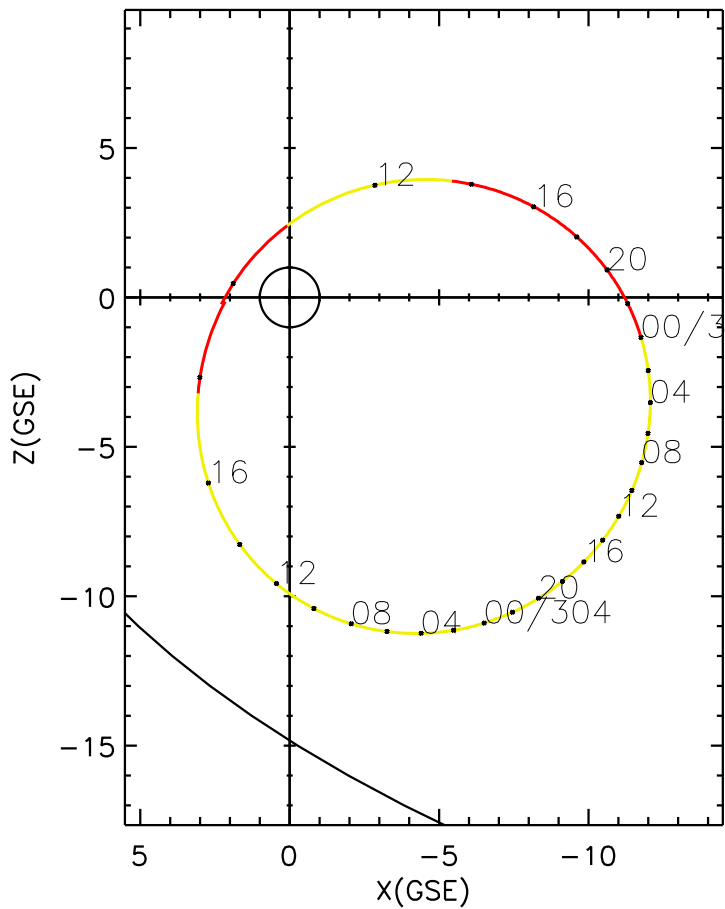

CLUSTER 2 orbit 2007 302 (10/29) 09:46 UT to 2007 304 (10/31) 18:56 UT

Fri May 29 19:22:36 2026