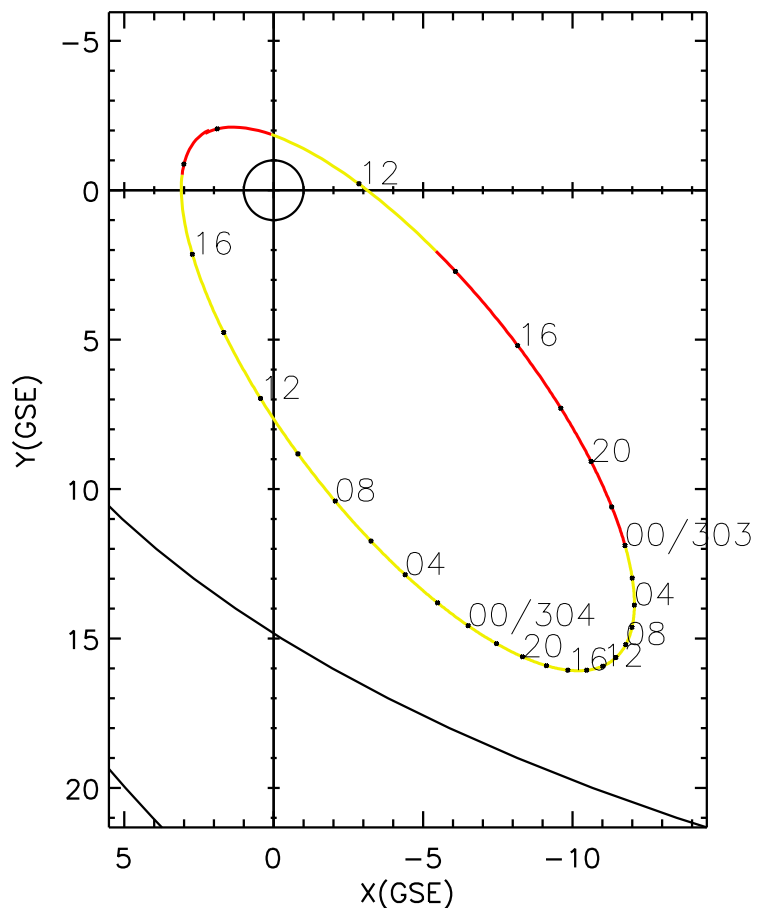

CLUSTER 2 orbit 2007 302 (10/29) 09:46 UT to 2007 304 (10/31) 18:56 UT

Fri May 29 19:22:36 2026