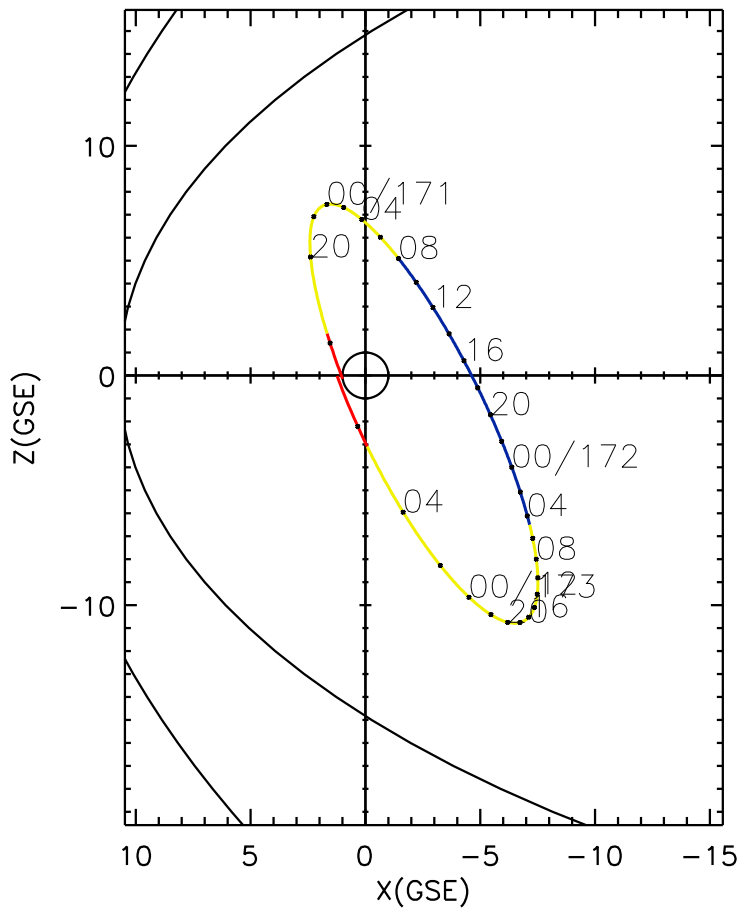

CLUSTER 2 orbit 2005 170 (06/19) 17:21 UT to 2005 173 (06/22) 06:56 UT

Sun Jun 7 19:18:56 2026