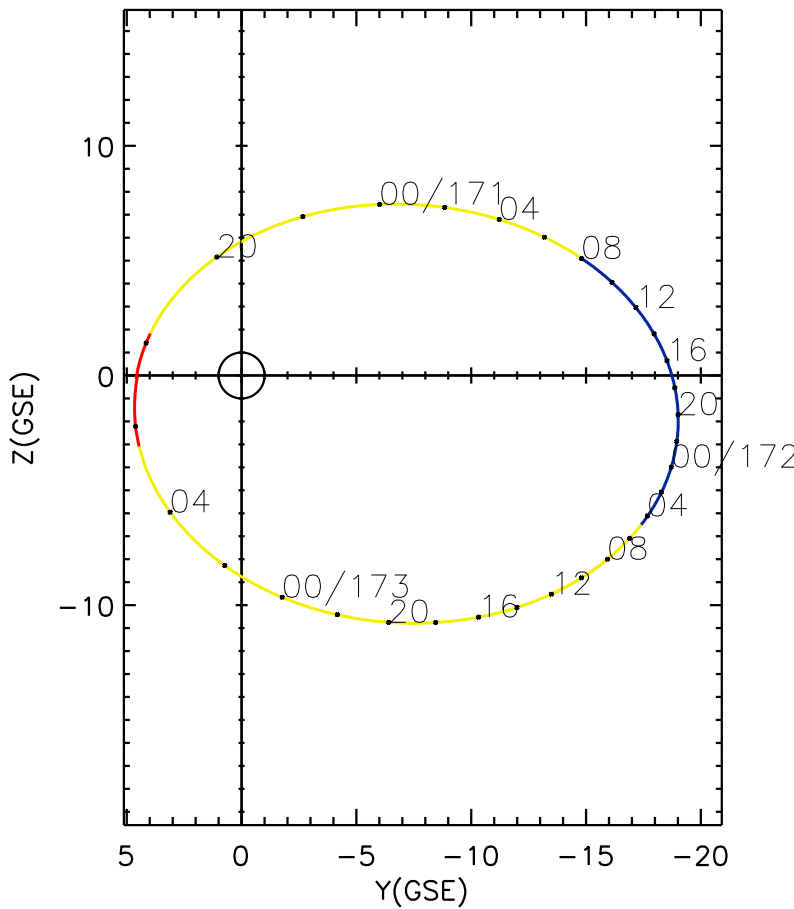

CLUSTER 2 orbit 2005 170 (06/19) 17:21 UT to 2005 173 (06/22) 06:56 UT

Sun Jun 7 19:18:56 2026