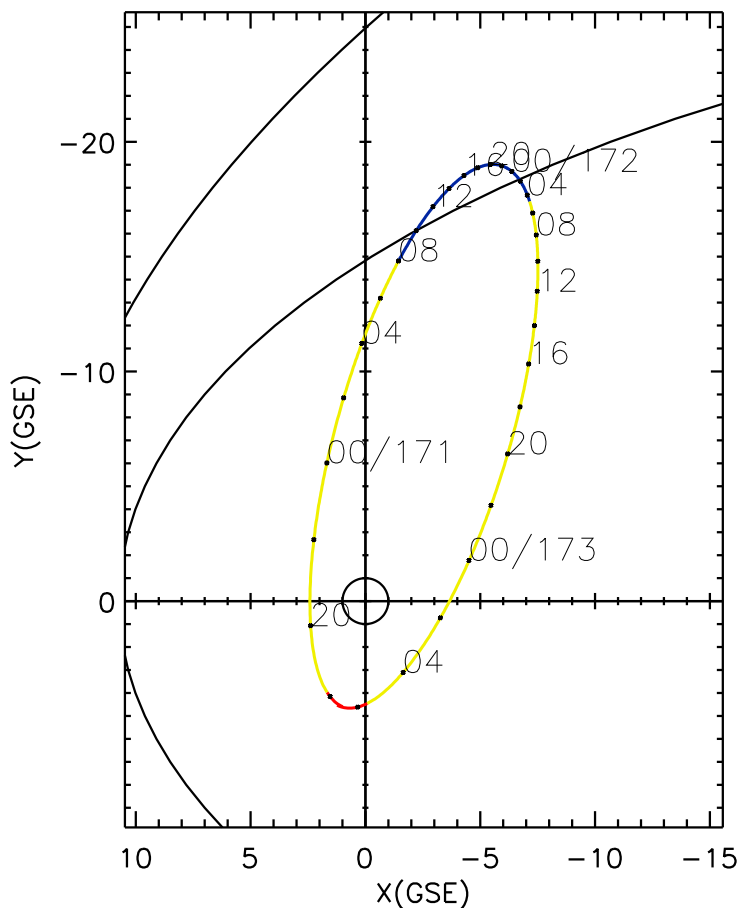

CLUSTER 2 orbit 2005 170 (06/19) 17:21 UT to 2005 173 (06/22) 06:56 UT

Sun Jun 7 19:18:56 2026