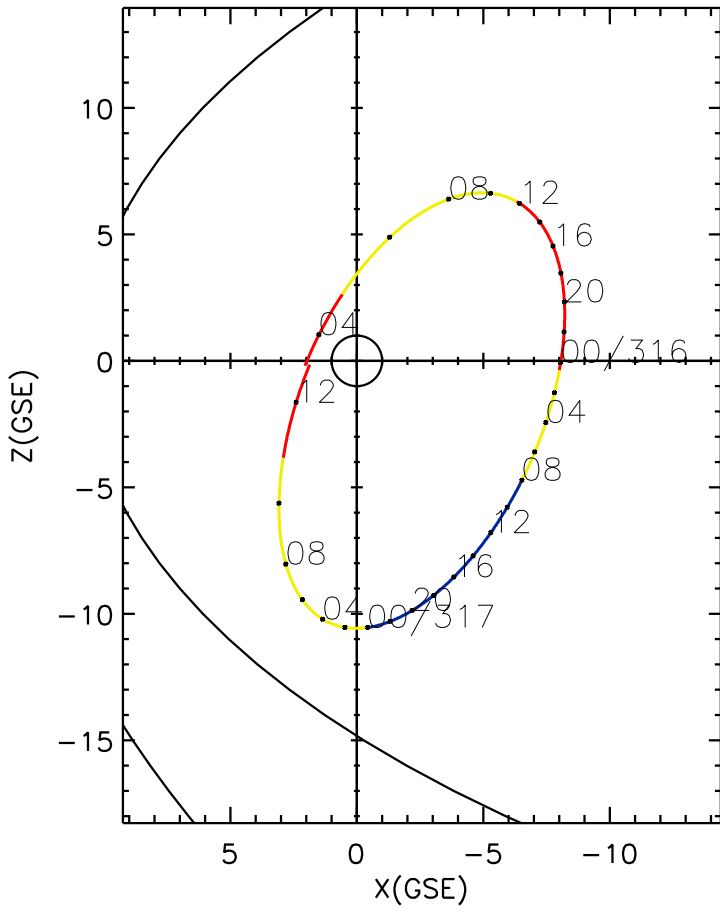

CLUSTER 2 orbit 2004 315 (11/10) 03:31 UT to 2004 317 (11/12) 12:36 UT

Sat Jun 6 19:18:00 2026