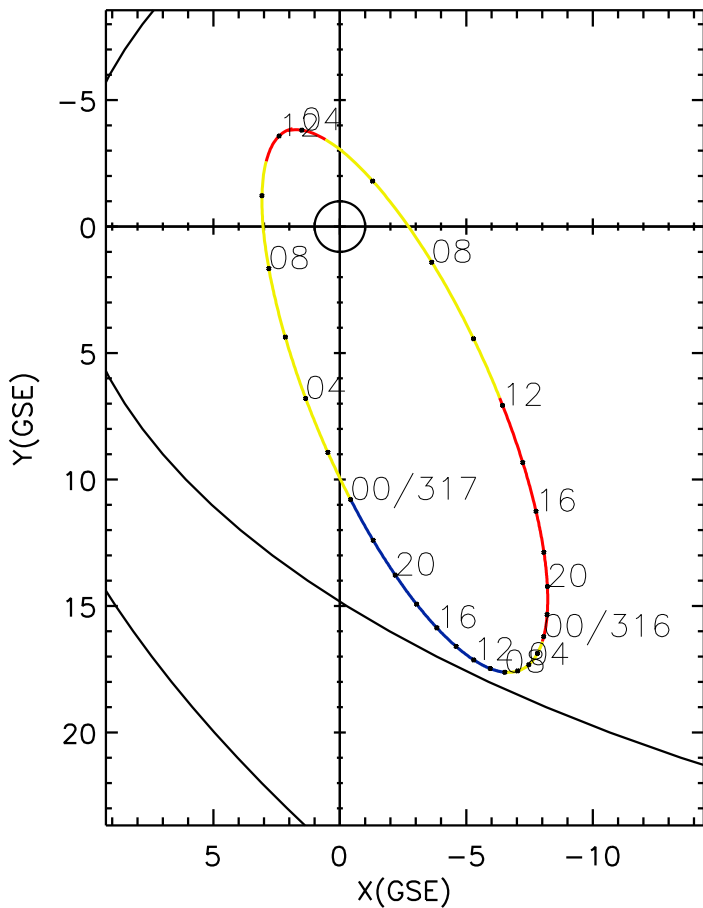

CLUSTER 2 orbit 2004 315 (11/10) 03:31 UT to 2004 317 (11/12) 12:36 UT

Sat Jun 6 19:18:00 2026