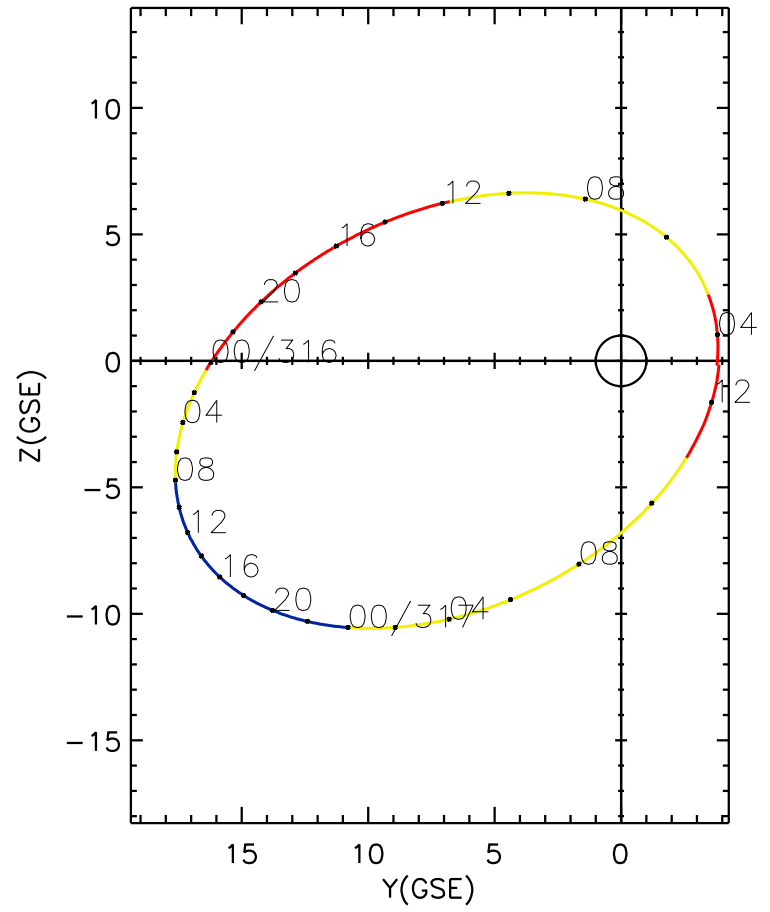

CLUSTER 2 orbit 2004 315 (11/10) 03:31 UT to 2004 317 (11/12) 12:36 UT

Sat Jun 6 19:18:00 2026