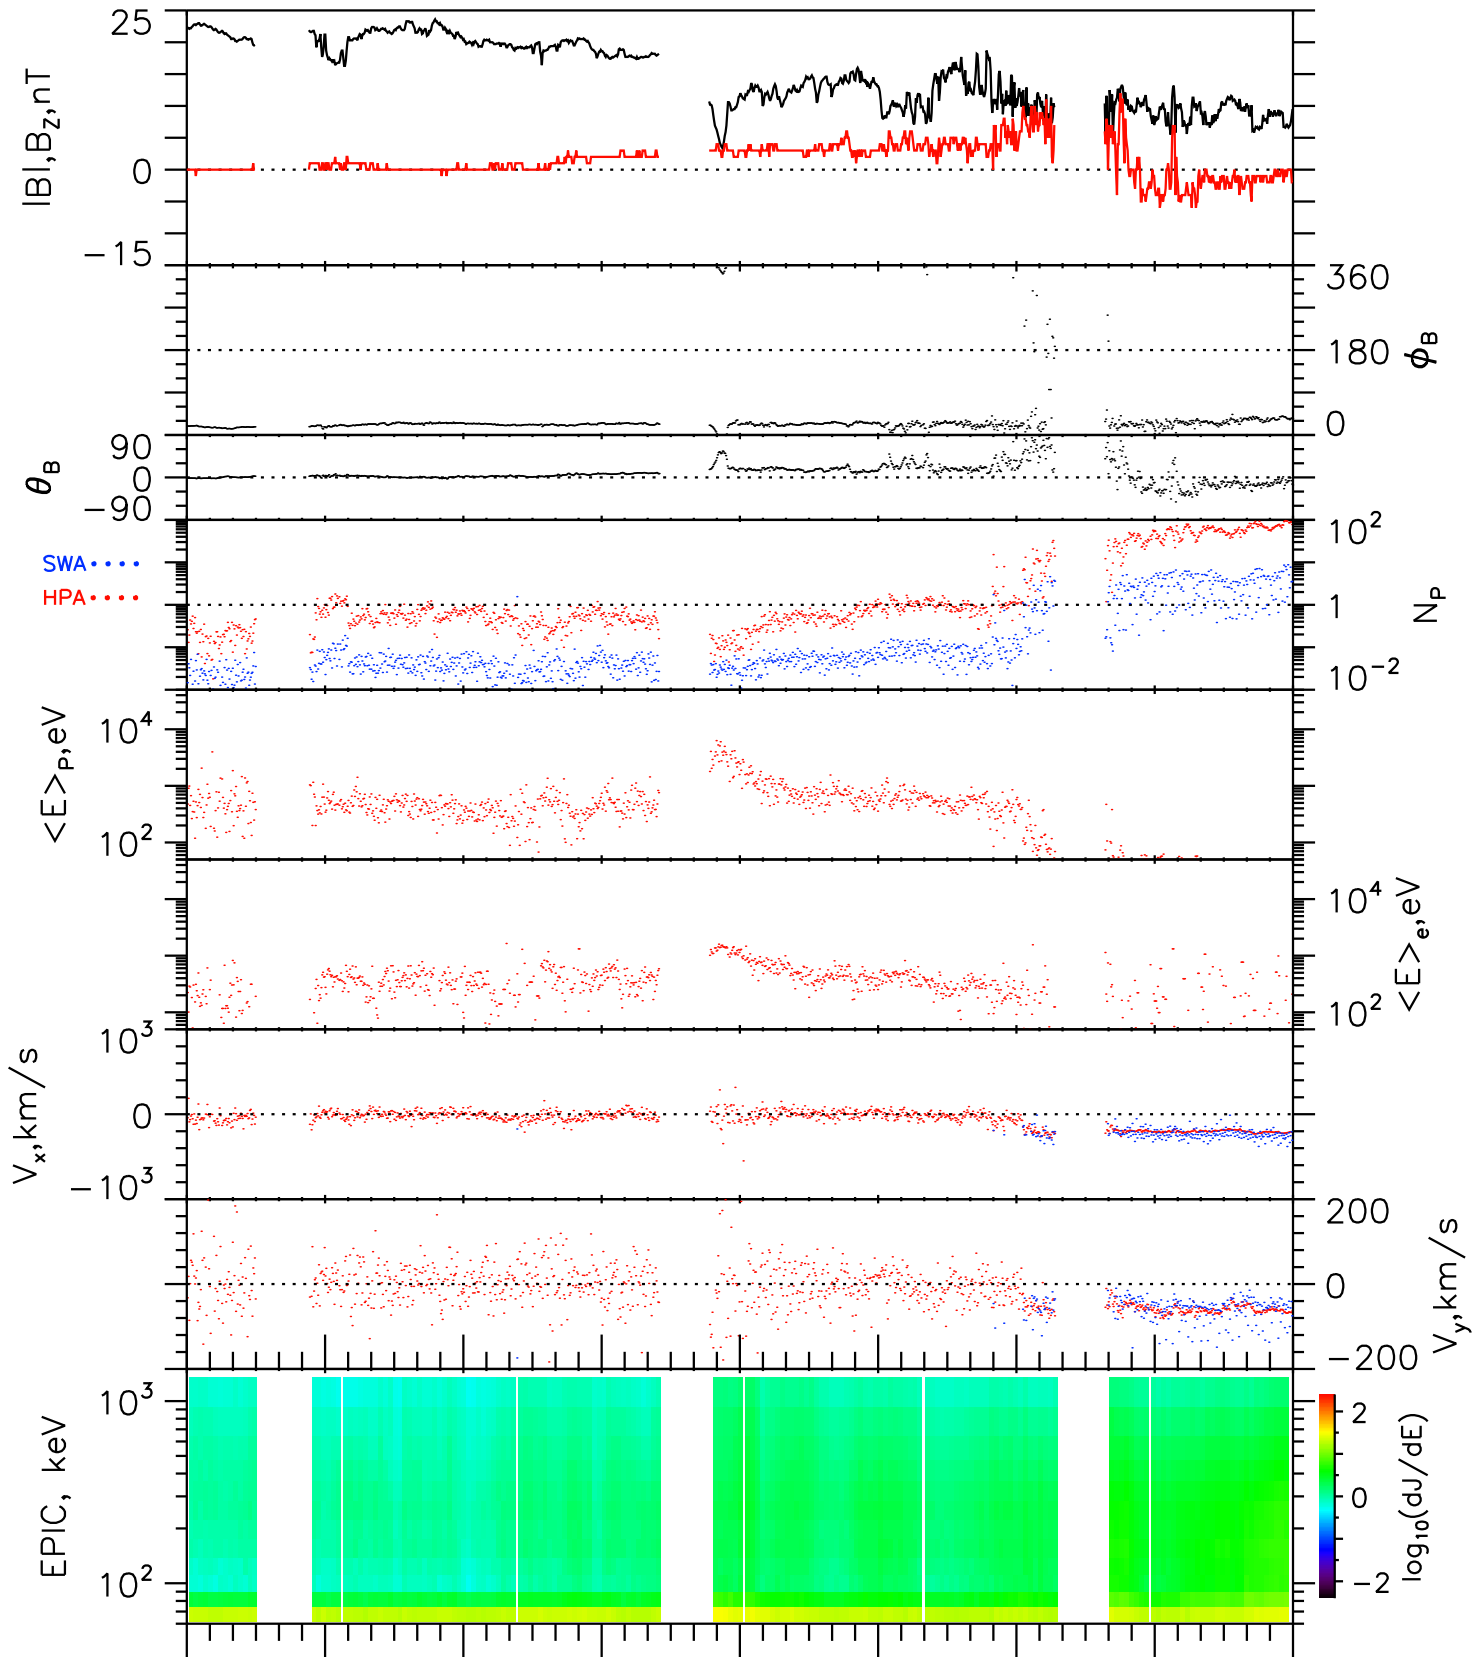

GEOTAIL KP DATA FOR DAY 196 07/15 2017

UT	0:00	3:00	6:00	9:00	12:00	15:00	18:00	21:00	0:00
Xgse	-17.7	-18.5	-18.9	-19.0	-18.9	-18.6	-18.0	-17.3	-16.5
Ygse	-5.4	-8.2	-10.8	-13.2	-15.5	-17.6	-19.5	-21.2	-22.7
Zgse	6.2	5.8	5.2	4.6	3.9	3.1	2.3	1.5	0.7
RE	19.55	20.03	22.91	23.6	24.7	25.7	26.6	27.4	28.0