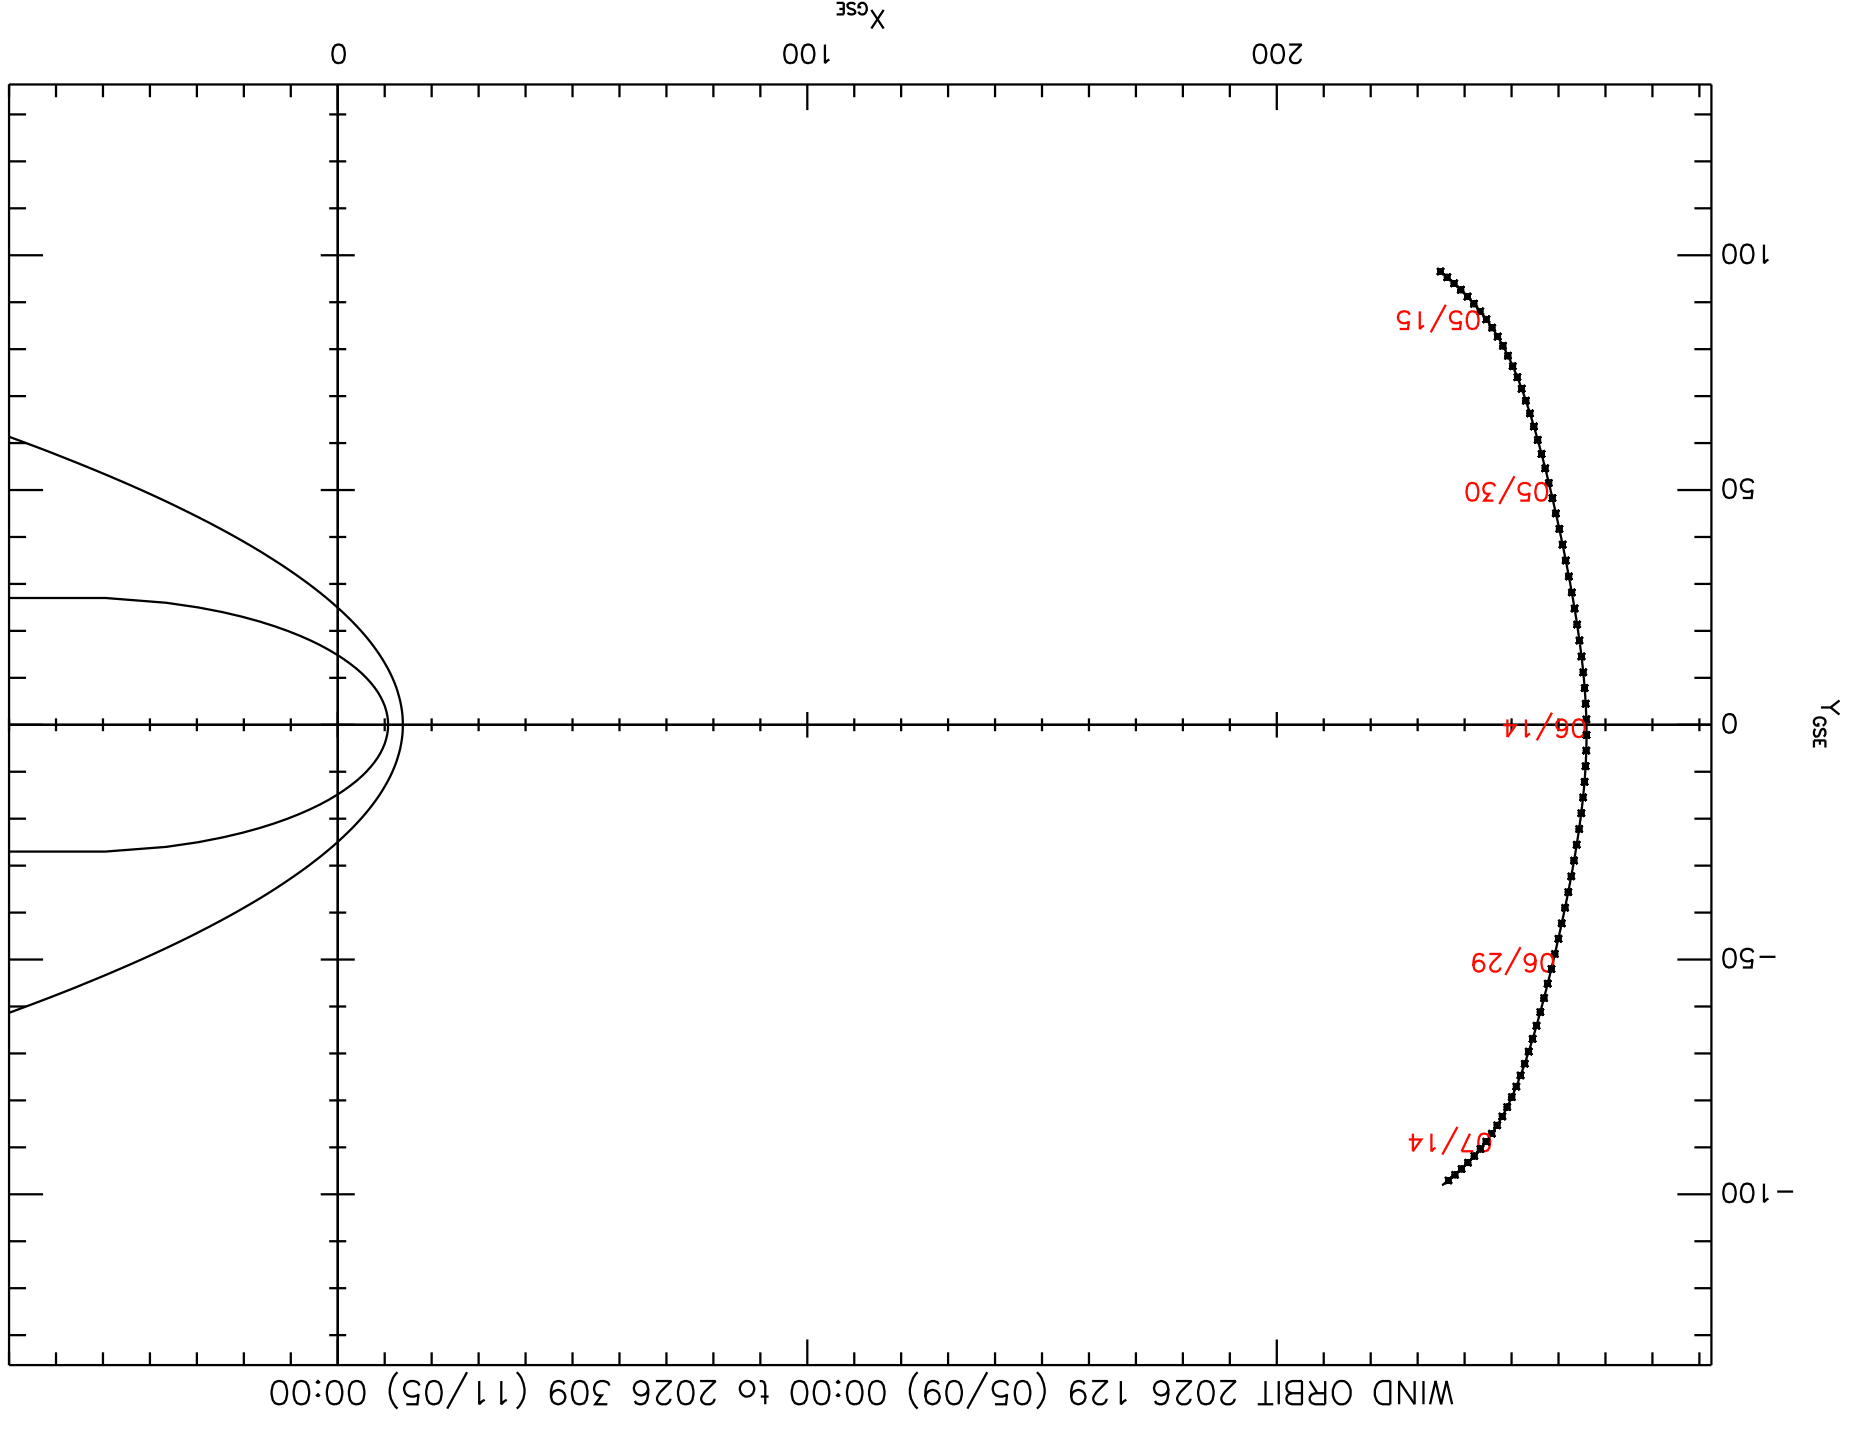

Thu May 21 19:00:07 2026

WIND ORBIT 2026 129 (05/09) 00:00 to 2026 309 (11/05) 00:00