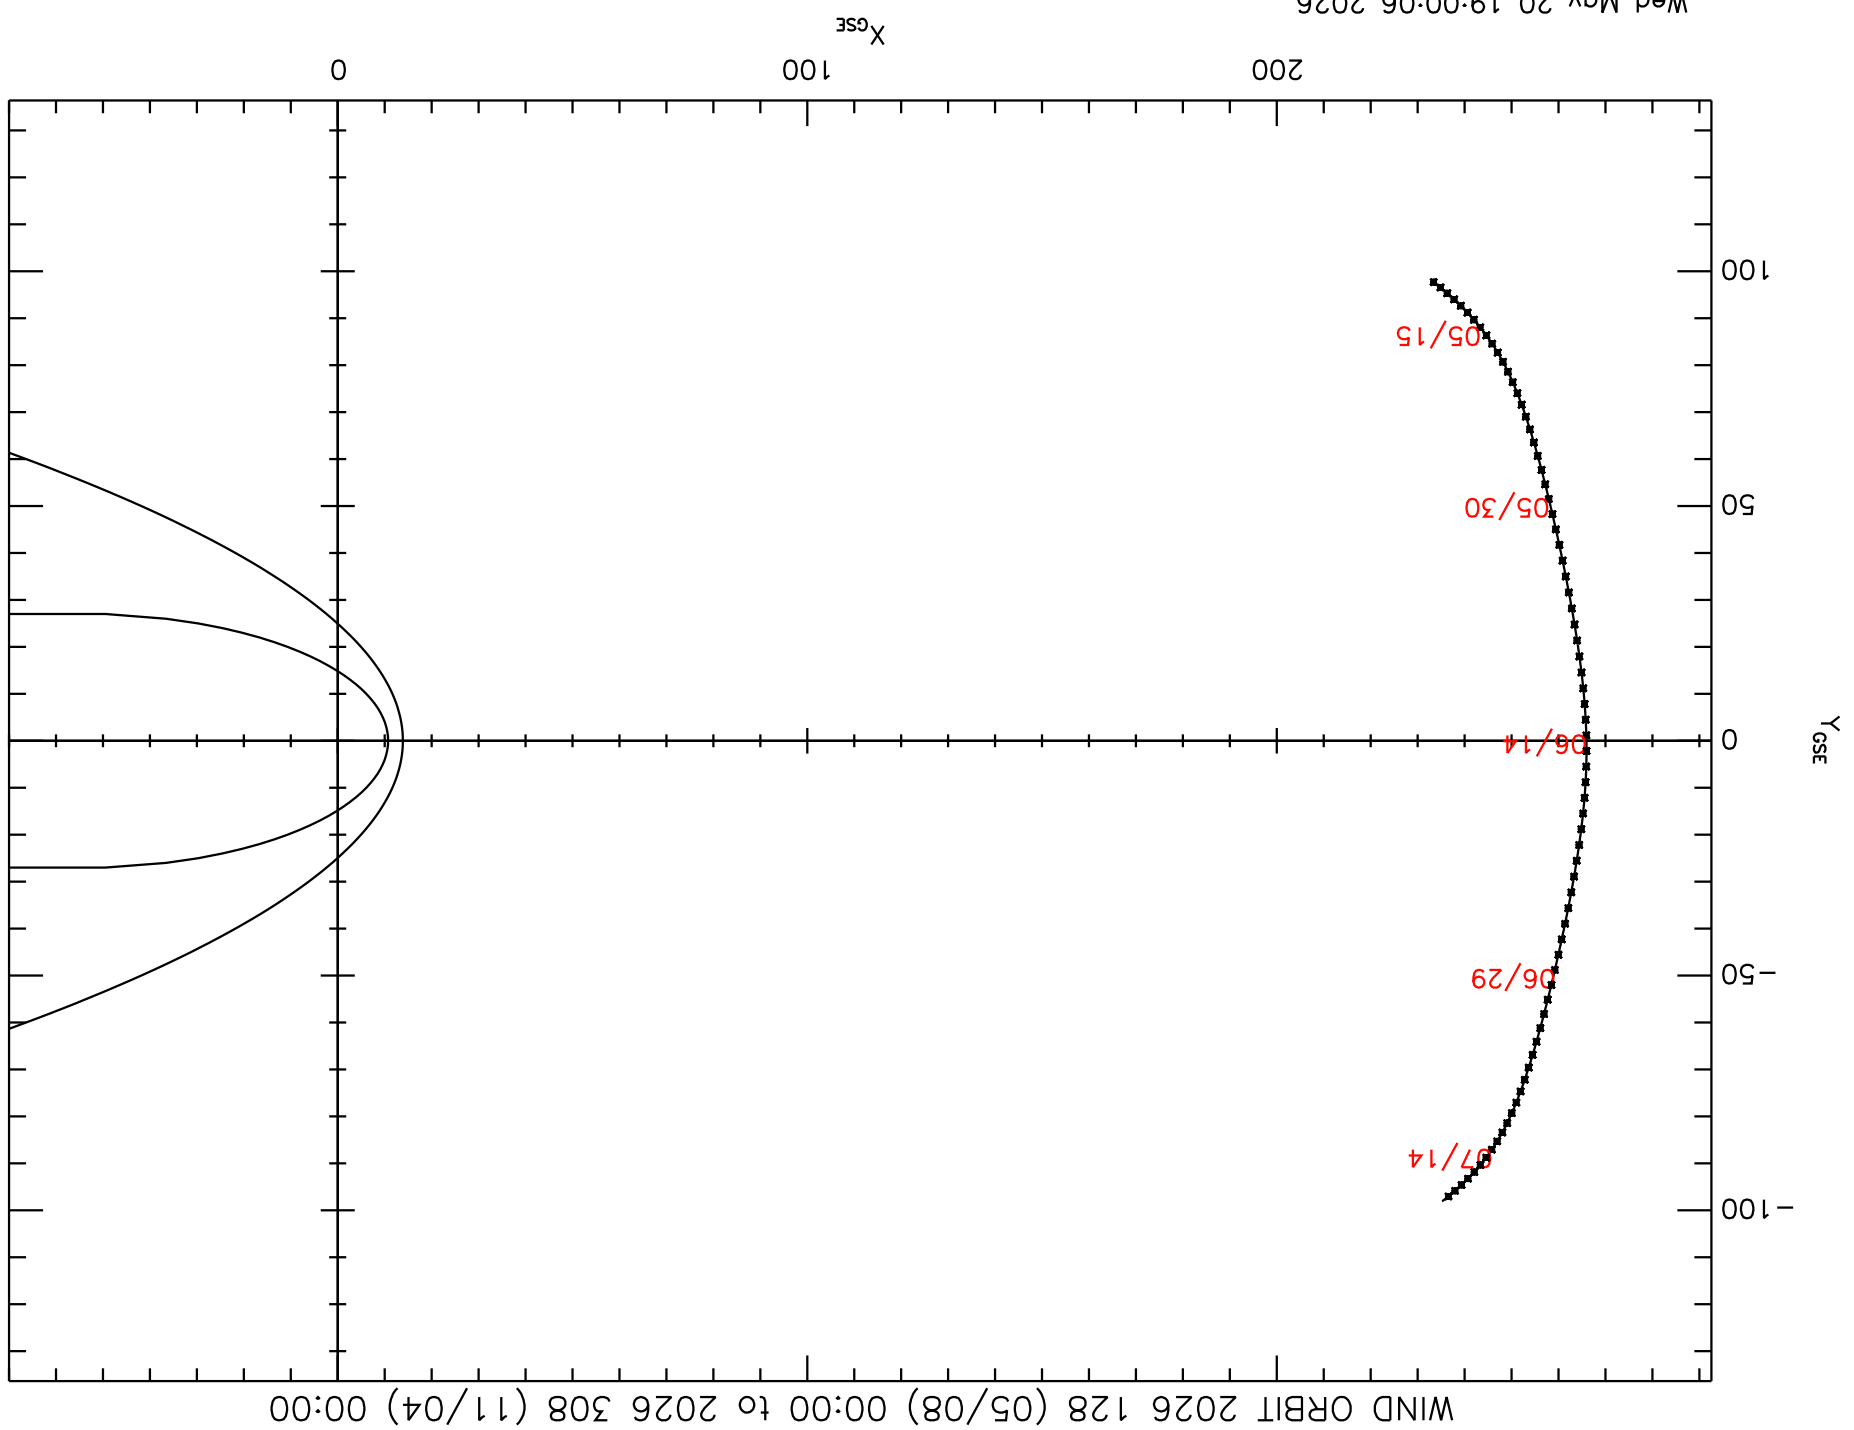

Wed May 20 19:00:06 2026

WIND ORBIT 2026 128 (05/08) 00:00 to 2026 308 (11/04) 00:00