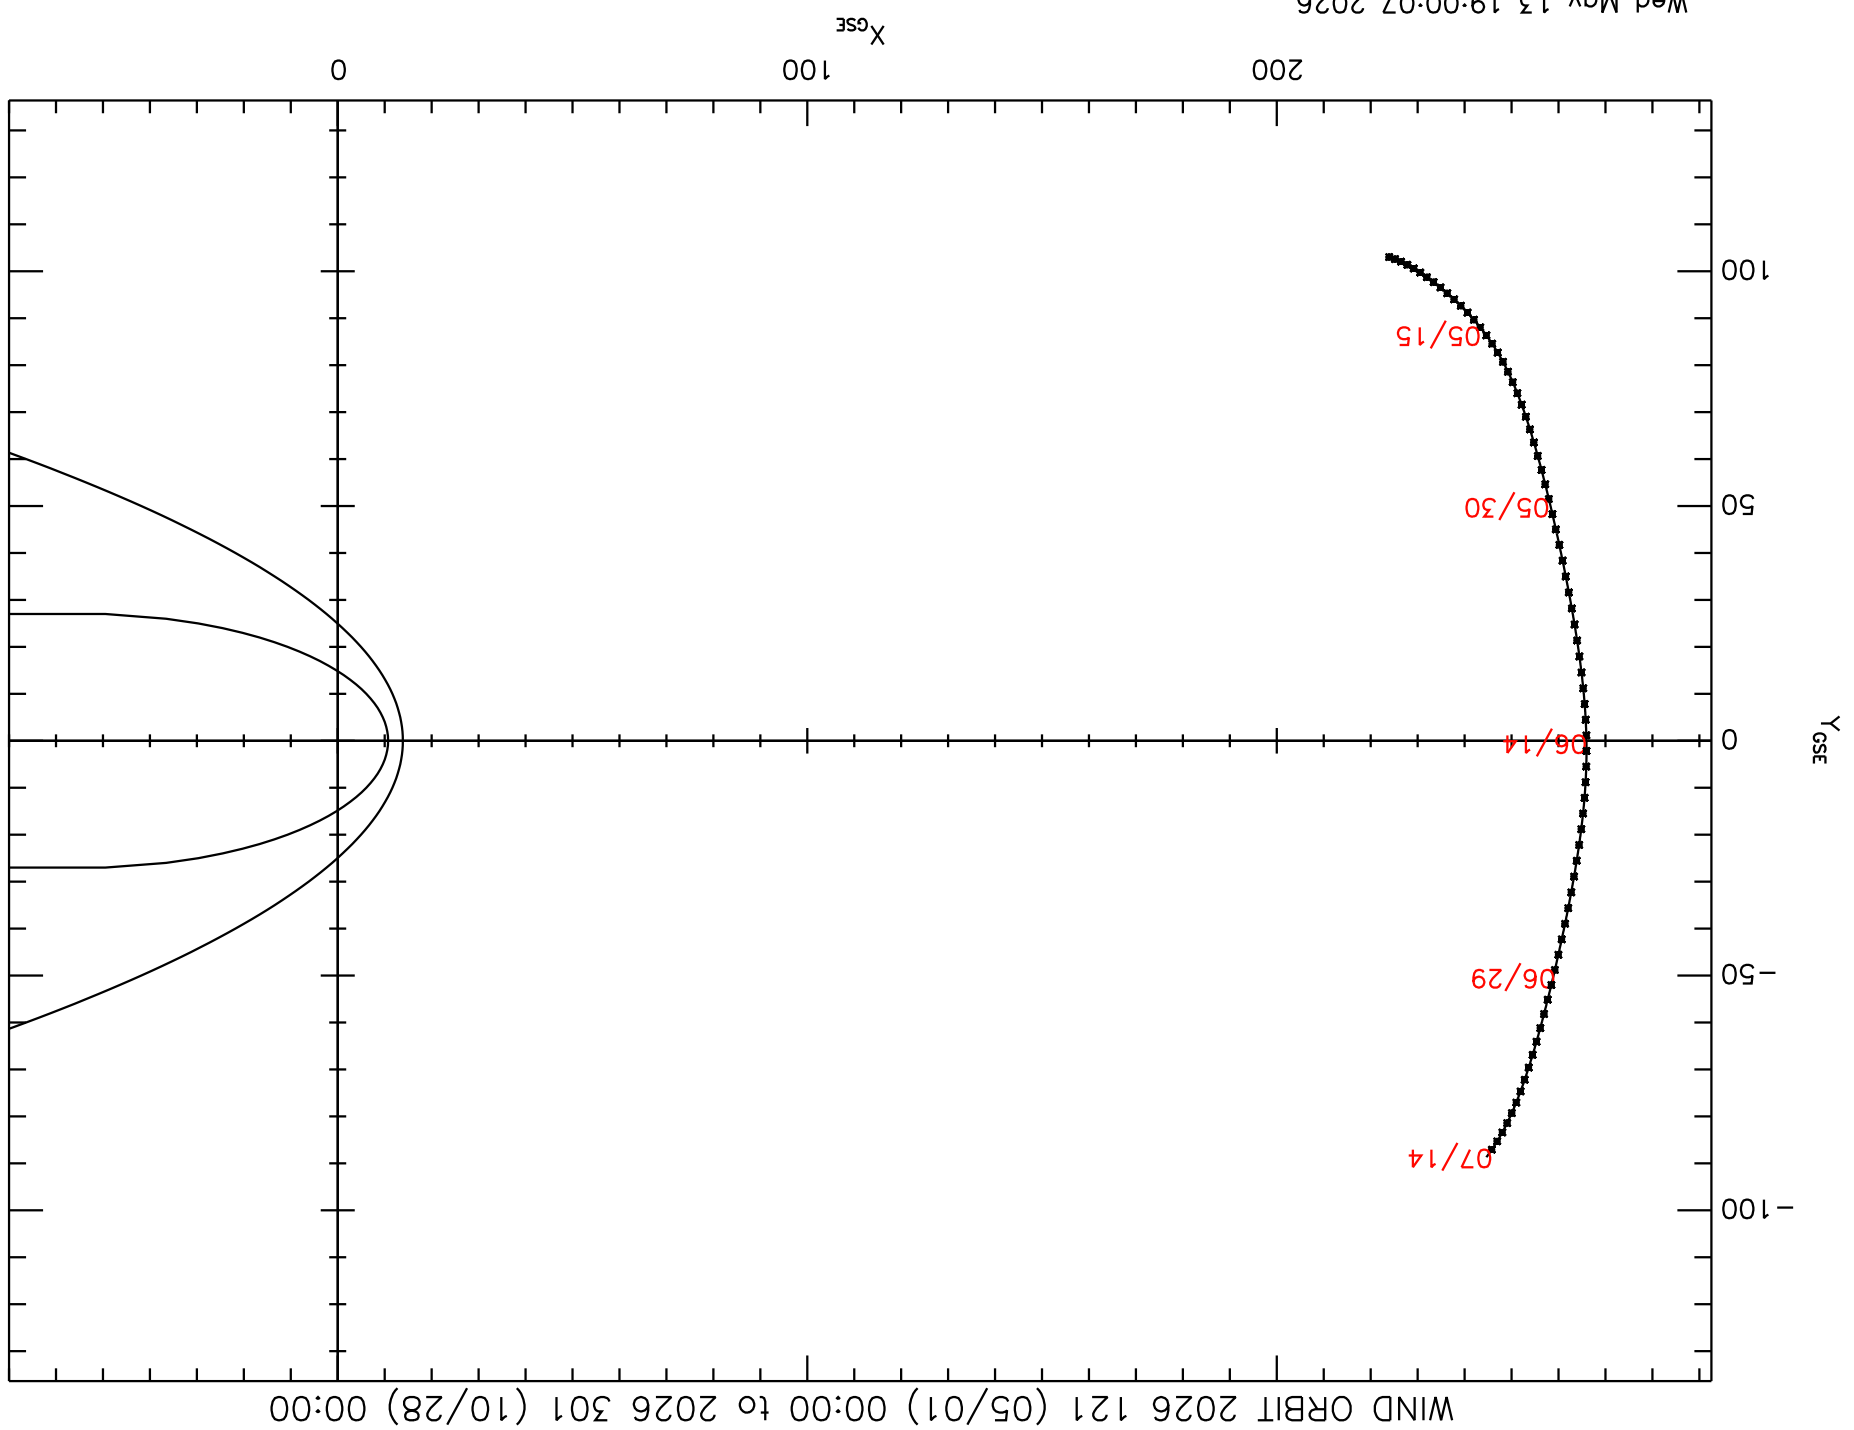

Wed May 13 19:00:07 2026

WIND ORBIT 2026 121 (05/01) 00:00 to 2026 301 (10/28) 00:00