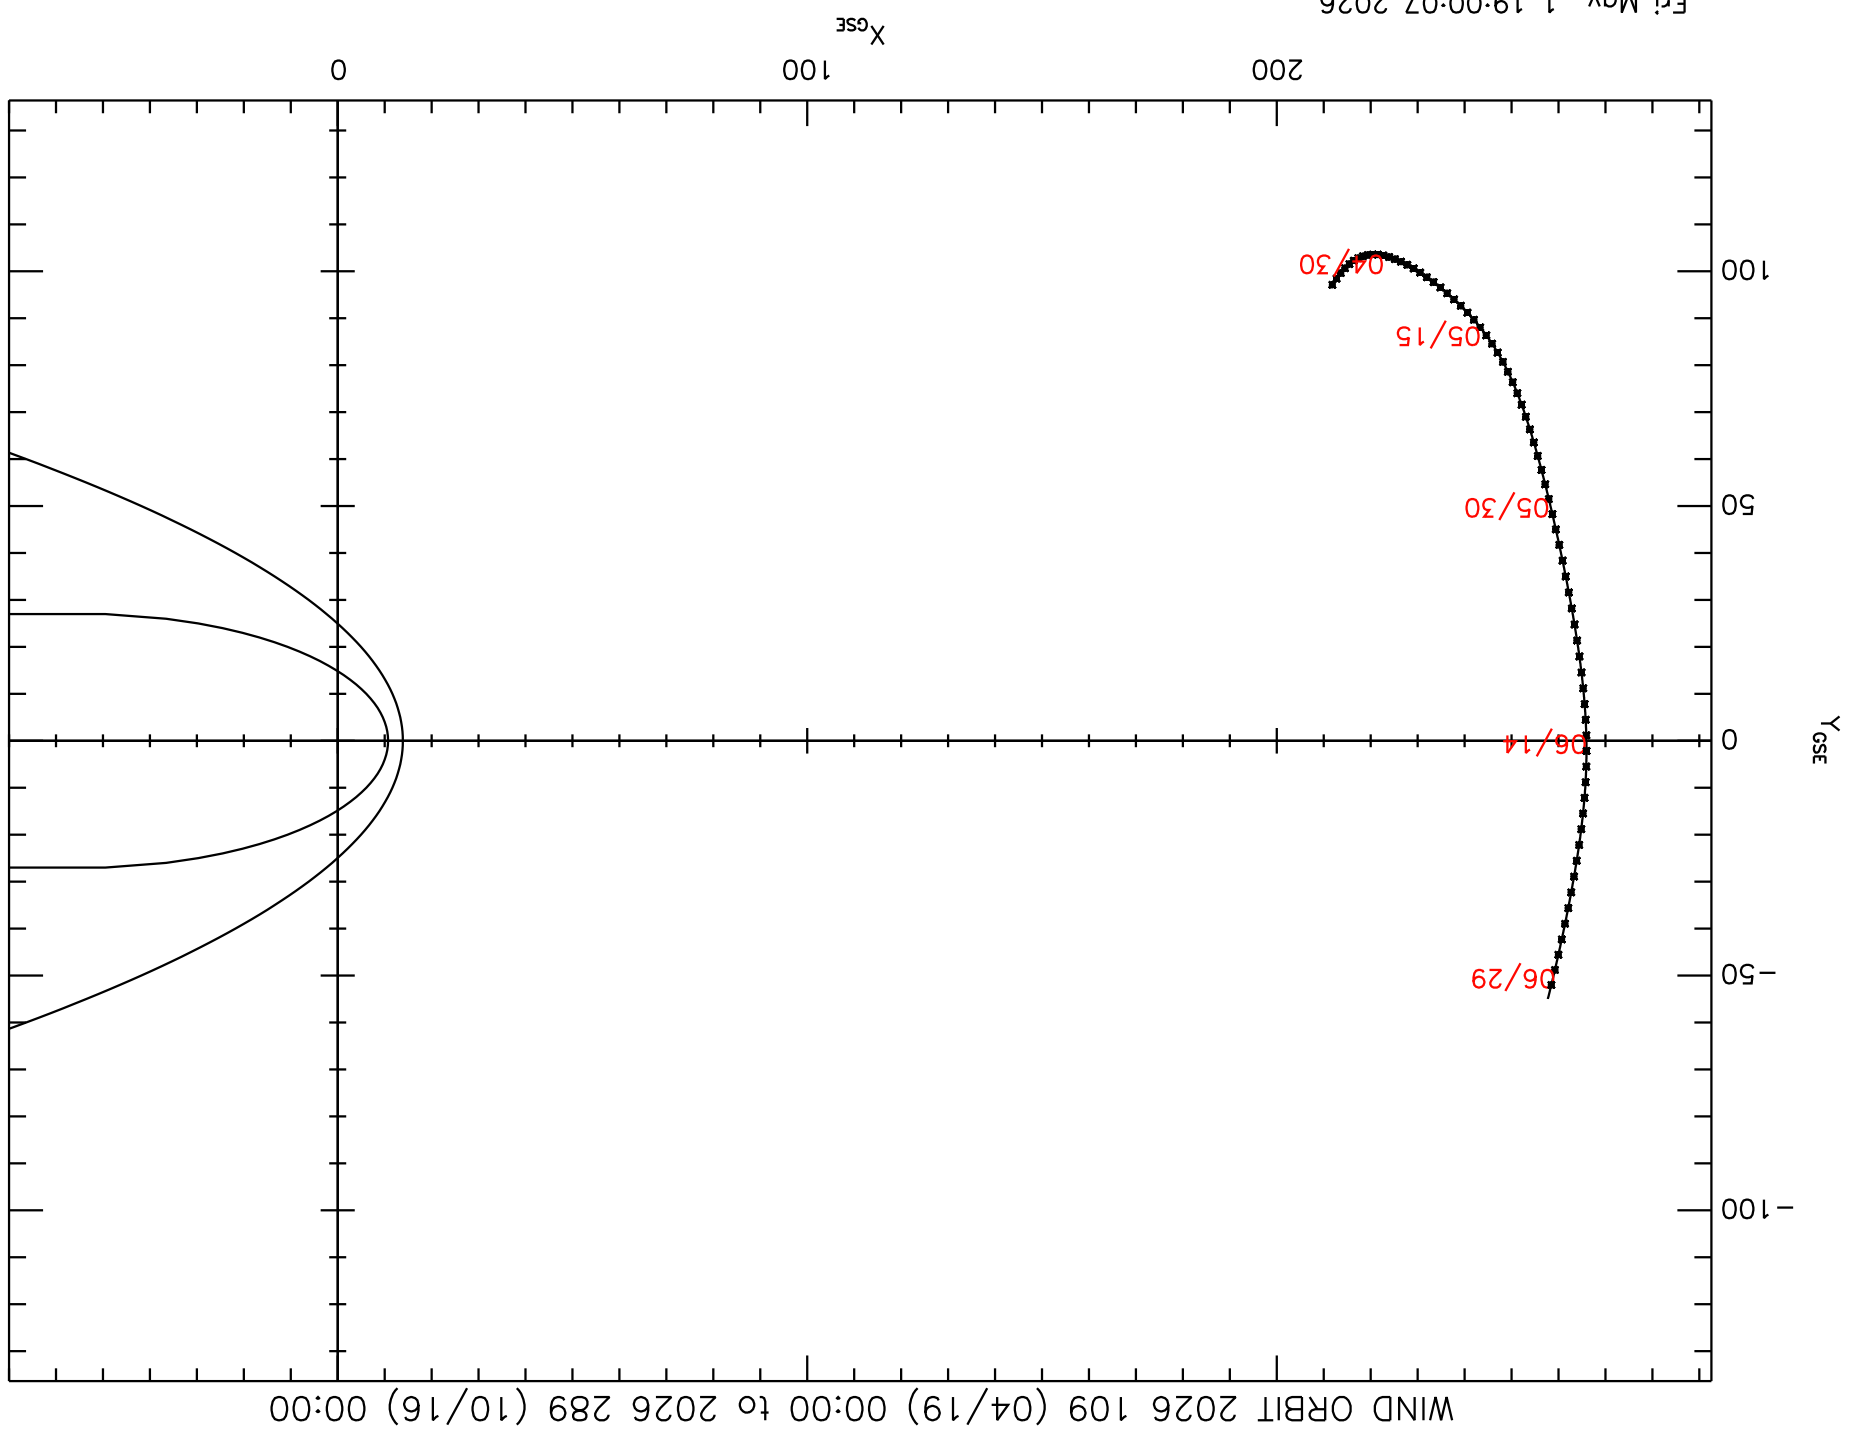

Fri May 1 19:00:07 2026

WIND ORBIT 2026 109 (04/19) 00:00 to 2026 289 (10/16) 00:00