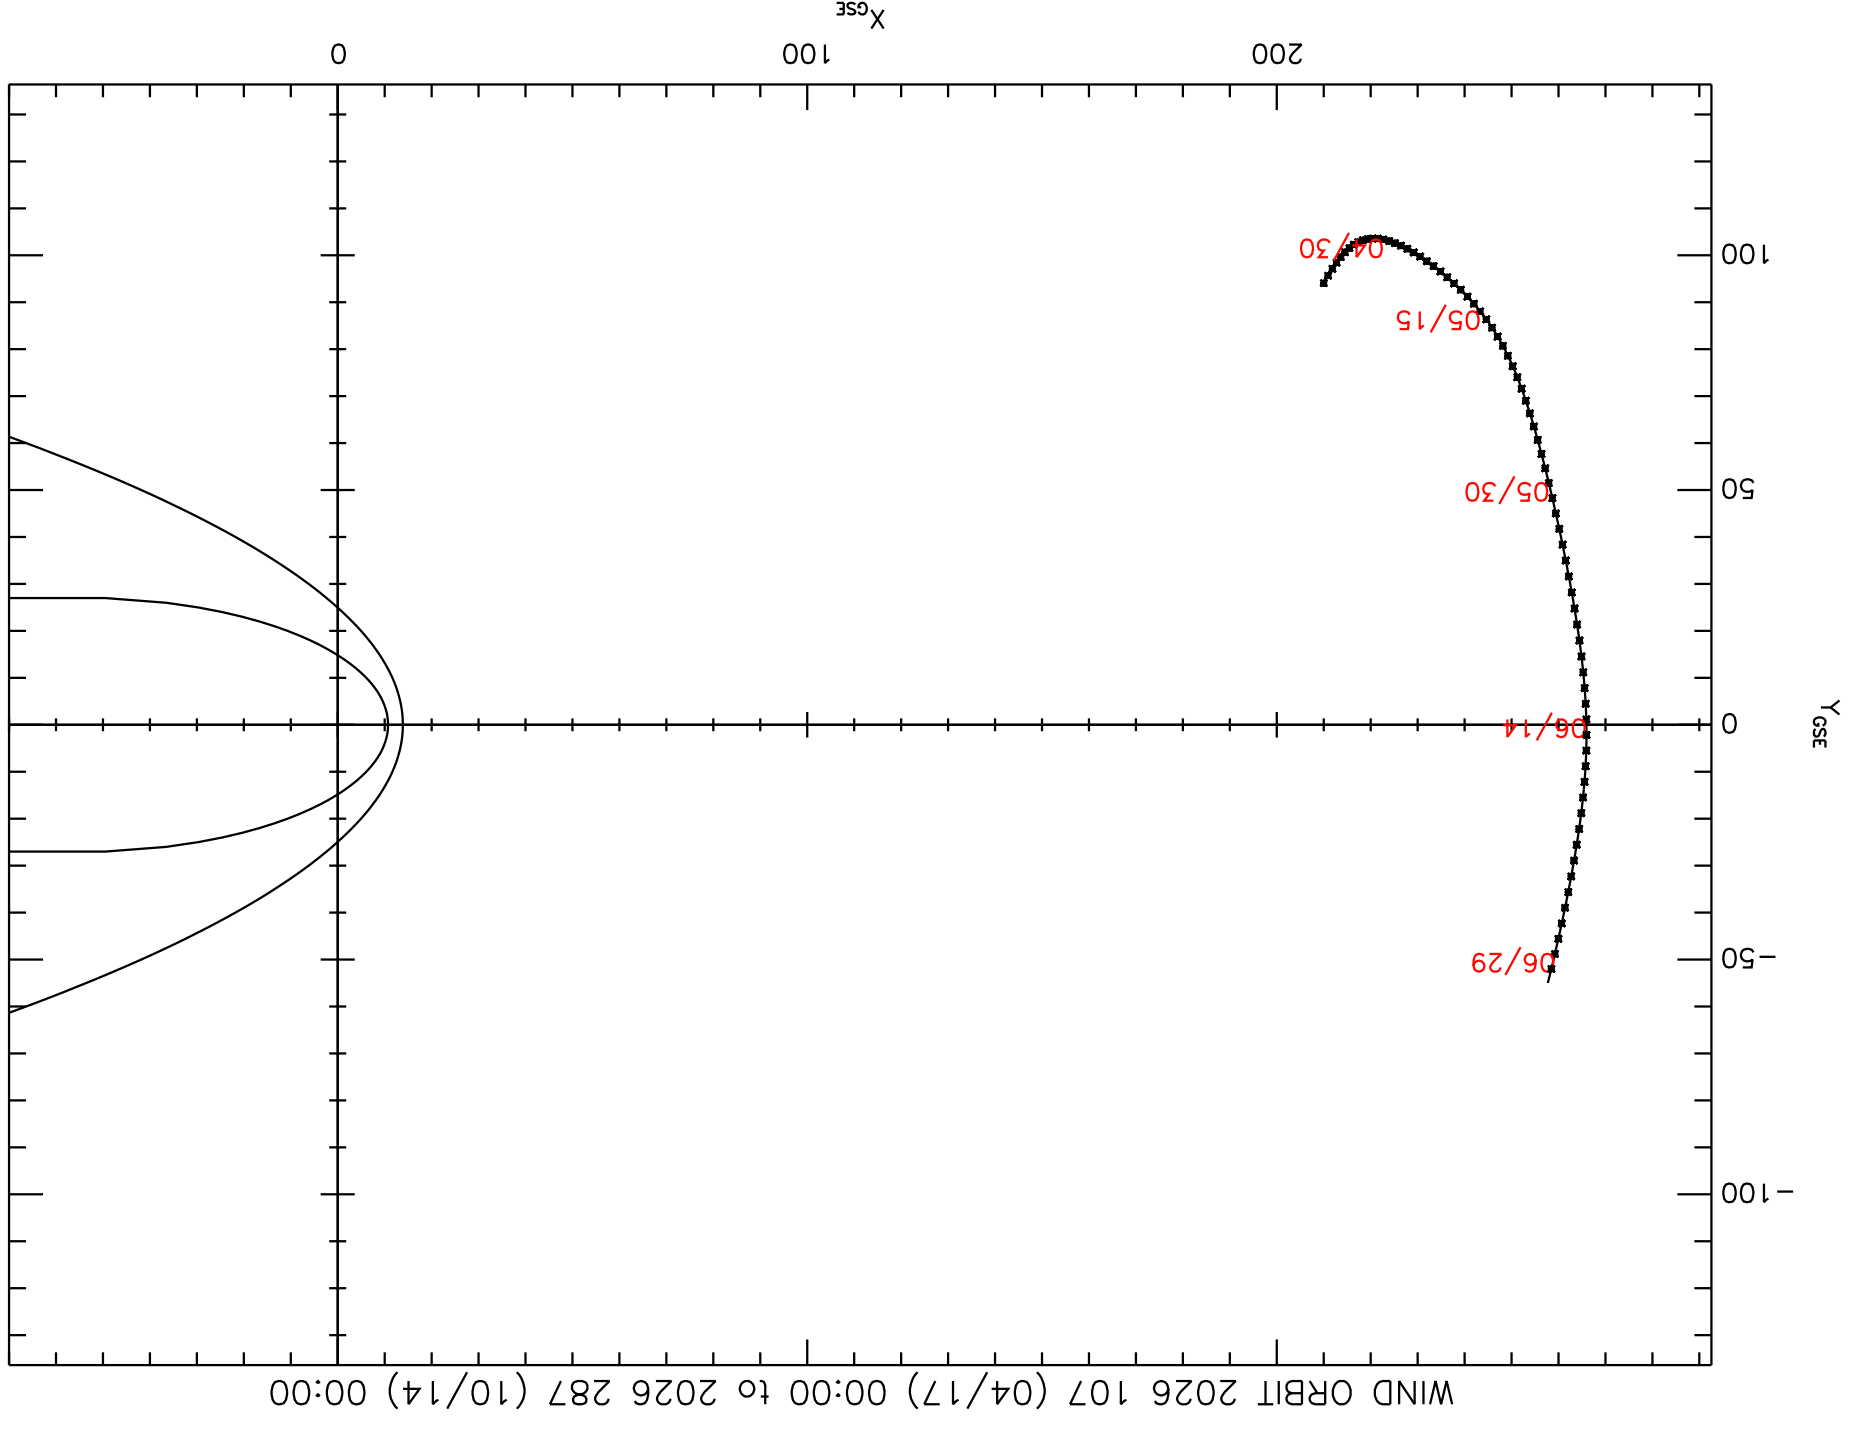

Wed Apr 29 19:00:07 2026

WIND ORBIT 2026 107 (04/17) 00:00 to 2026 287 (10/14) 00:00