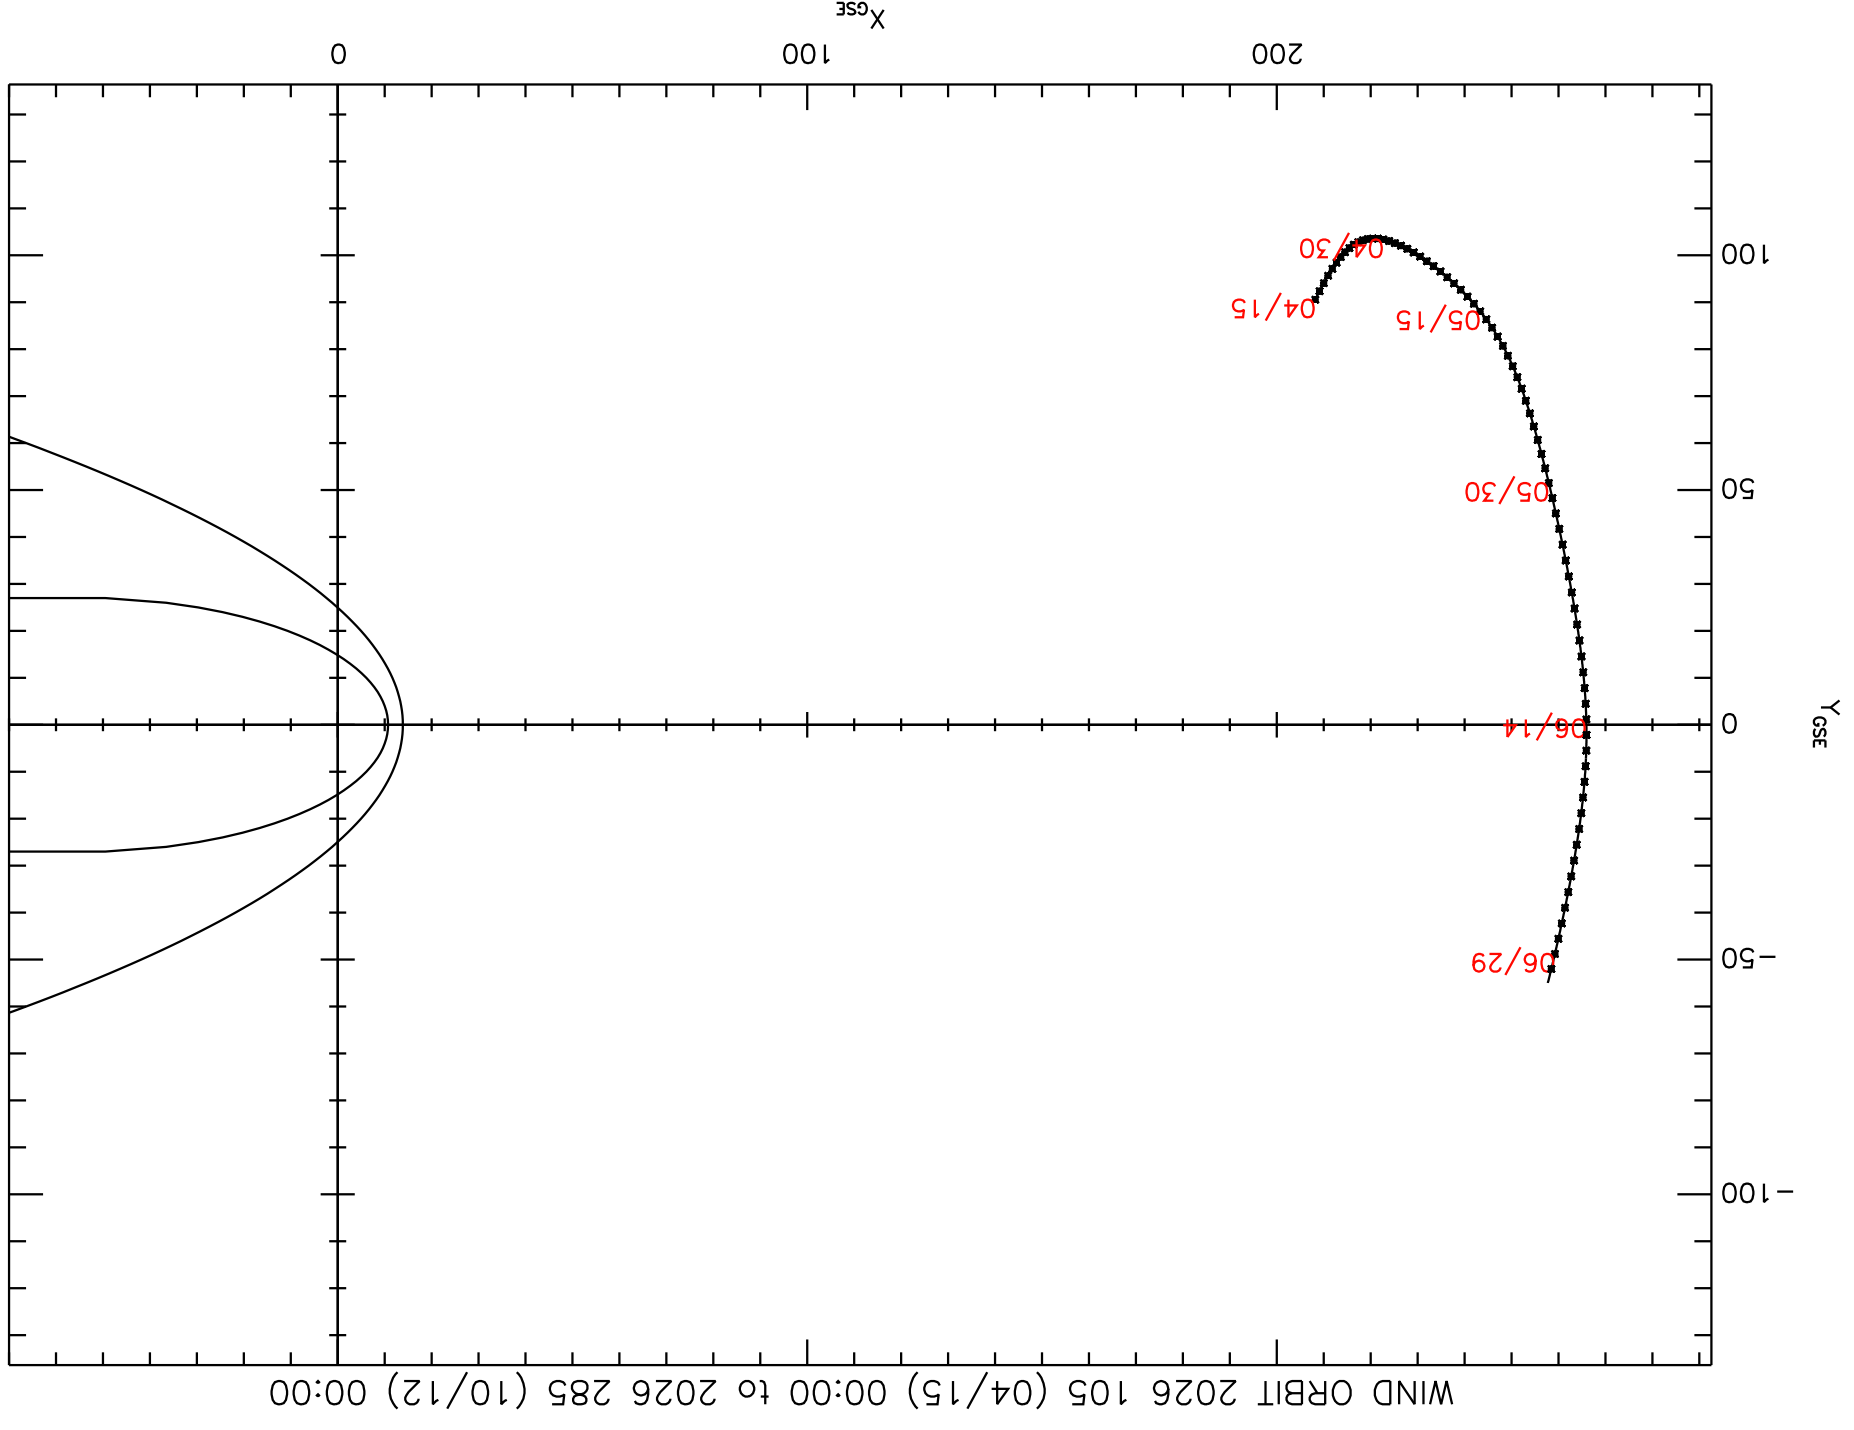

Mon Apr 27 19:00:07 2026

WIND ORBIT 2026 105 (04/15) 00:00 to 2026 285 (10/12) 00:00