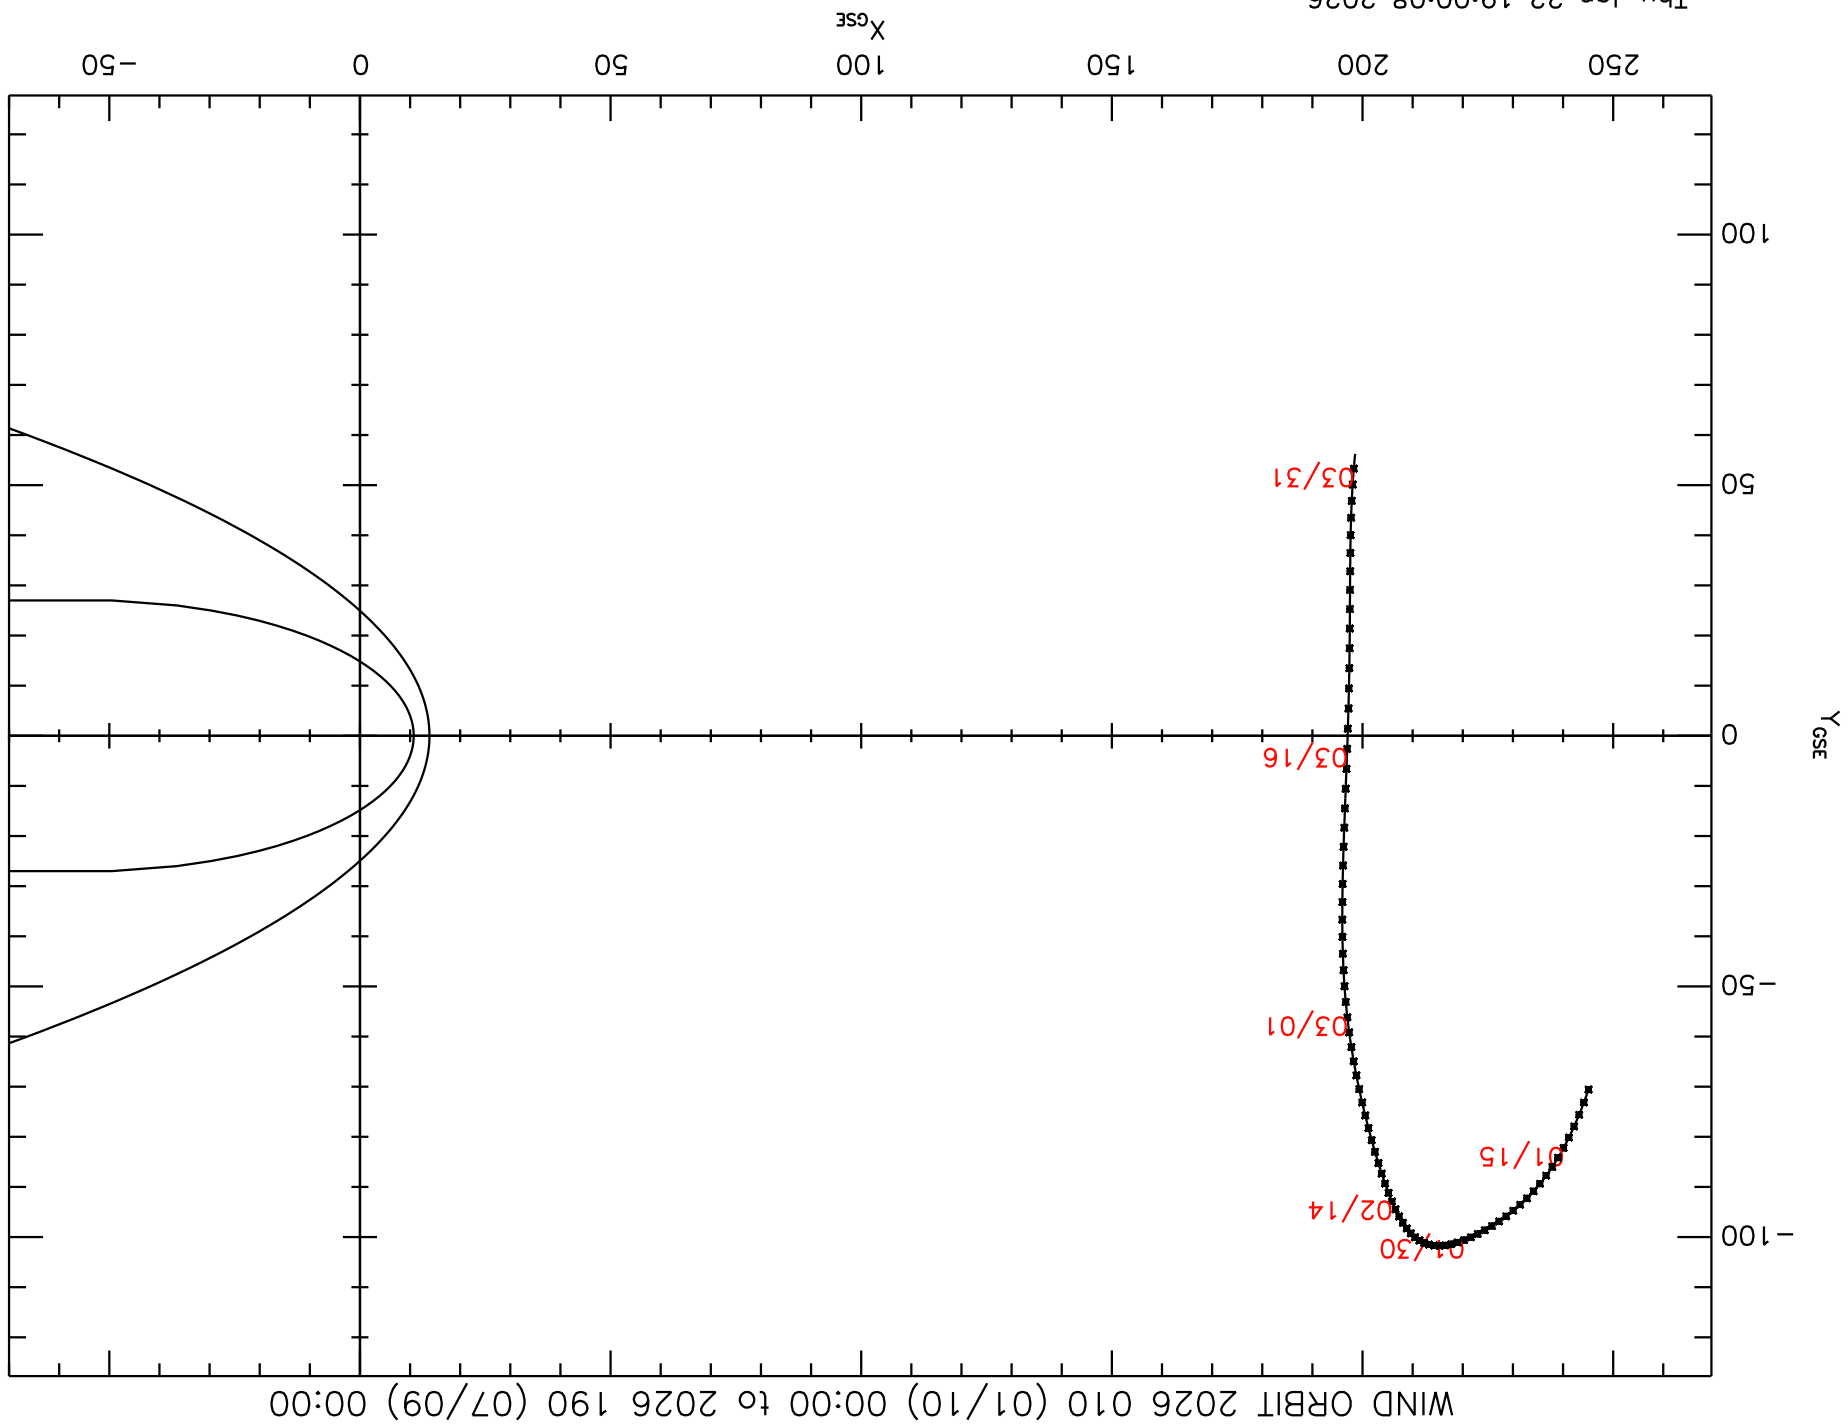

Thu Jan 22 19:00:08 2026

WIND ORBIT 2026 010 (01/10) 00:00 to 2026 190 (07/09) 00:00