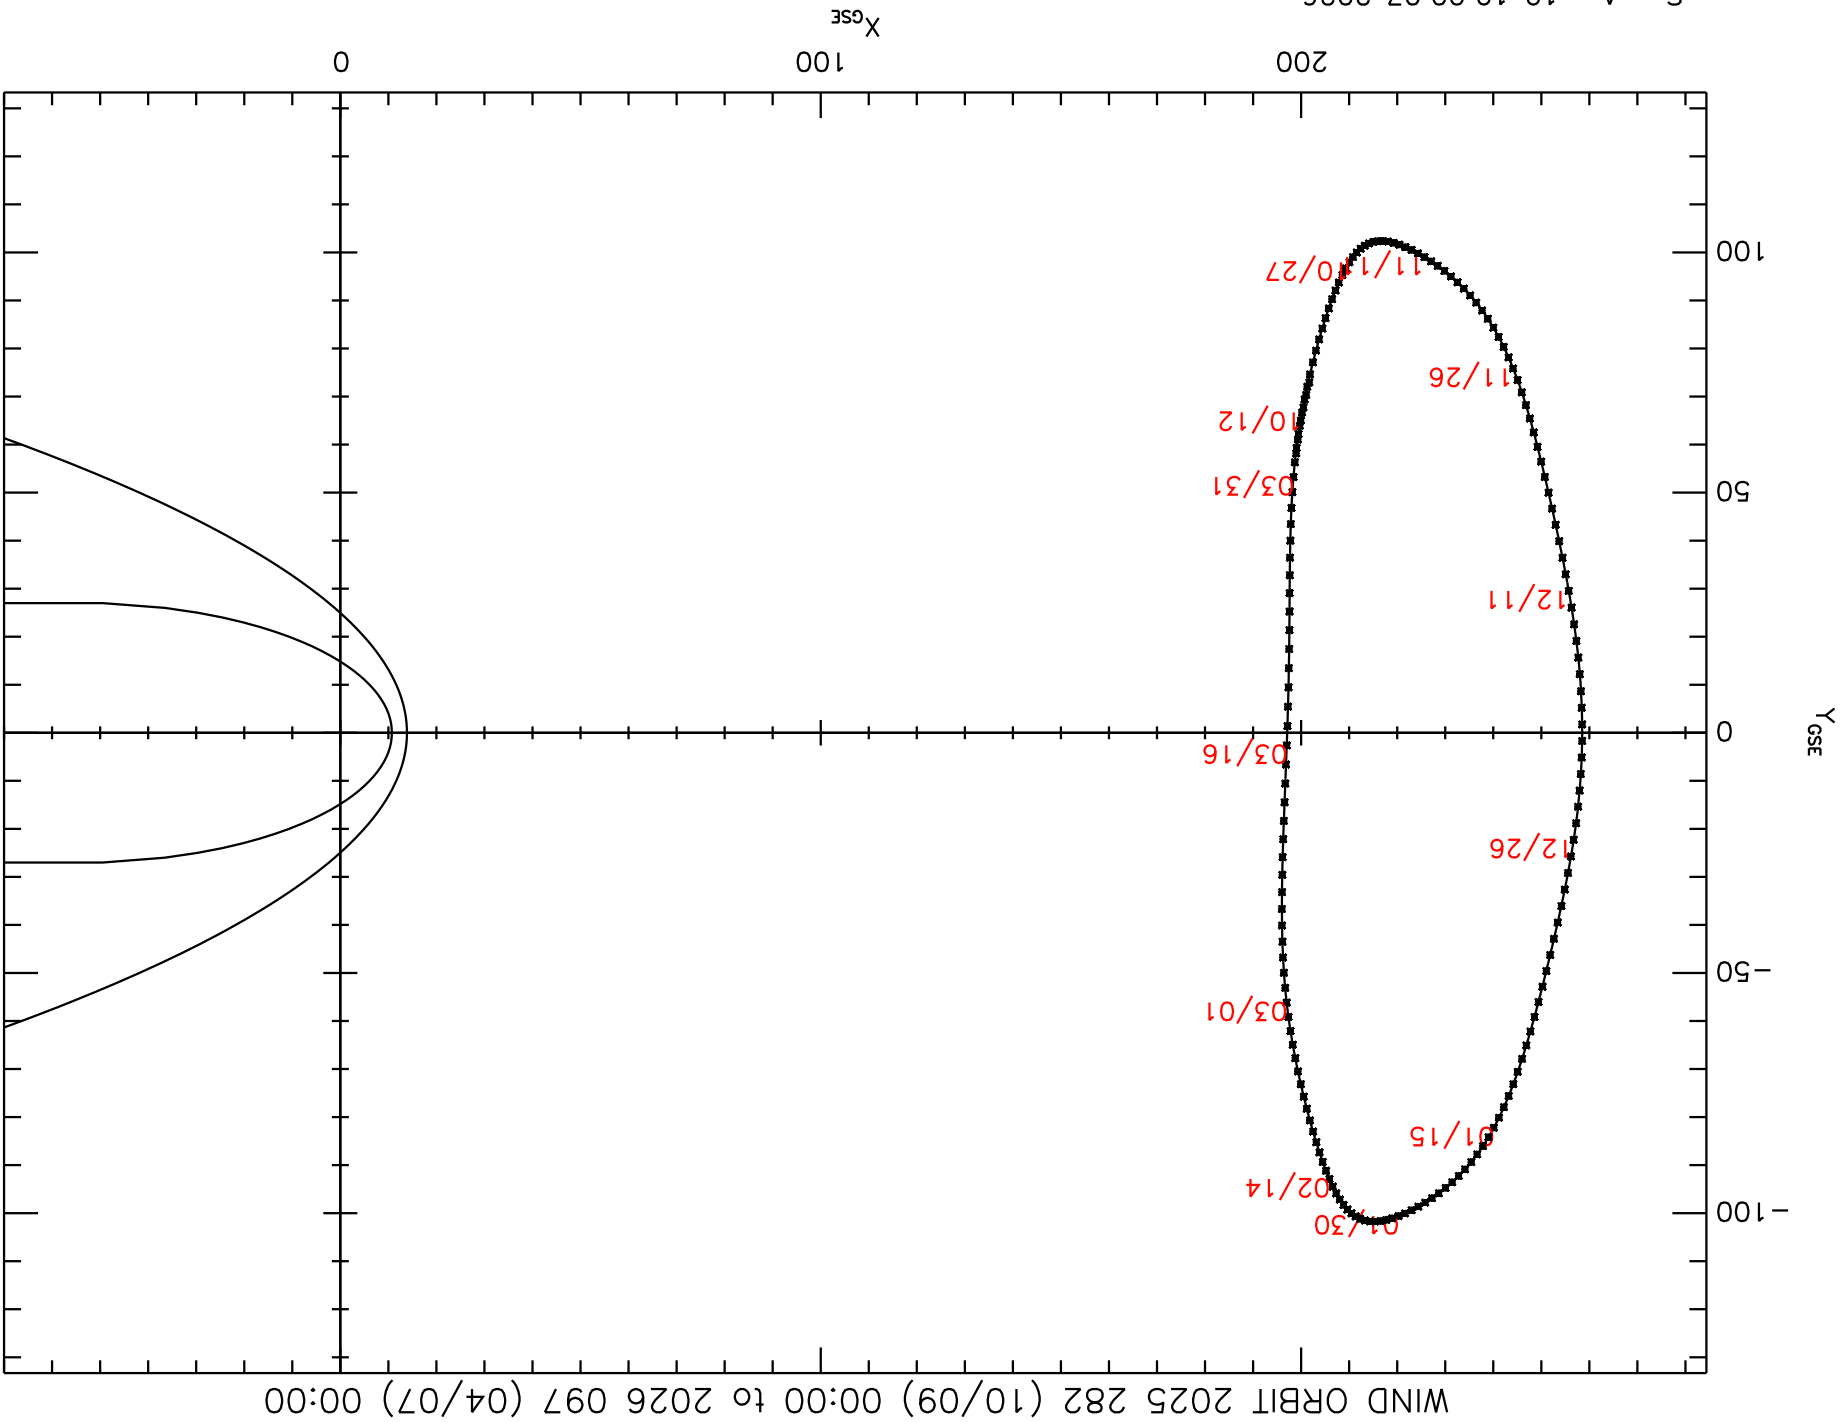

Sun Apr 19 19:00:07 2026

WIND ORBIT 2025 282 (10/09) 00:00 to 2026 097 (04/07) 00:00