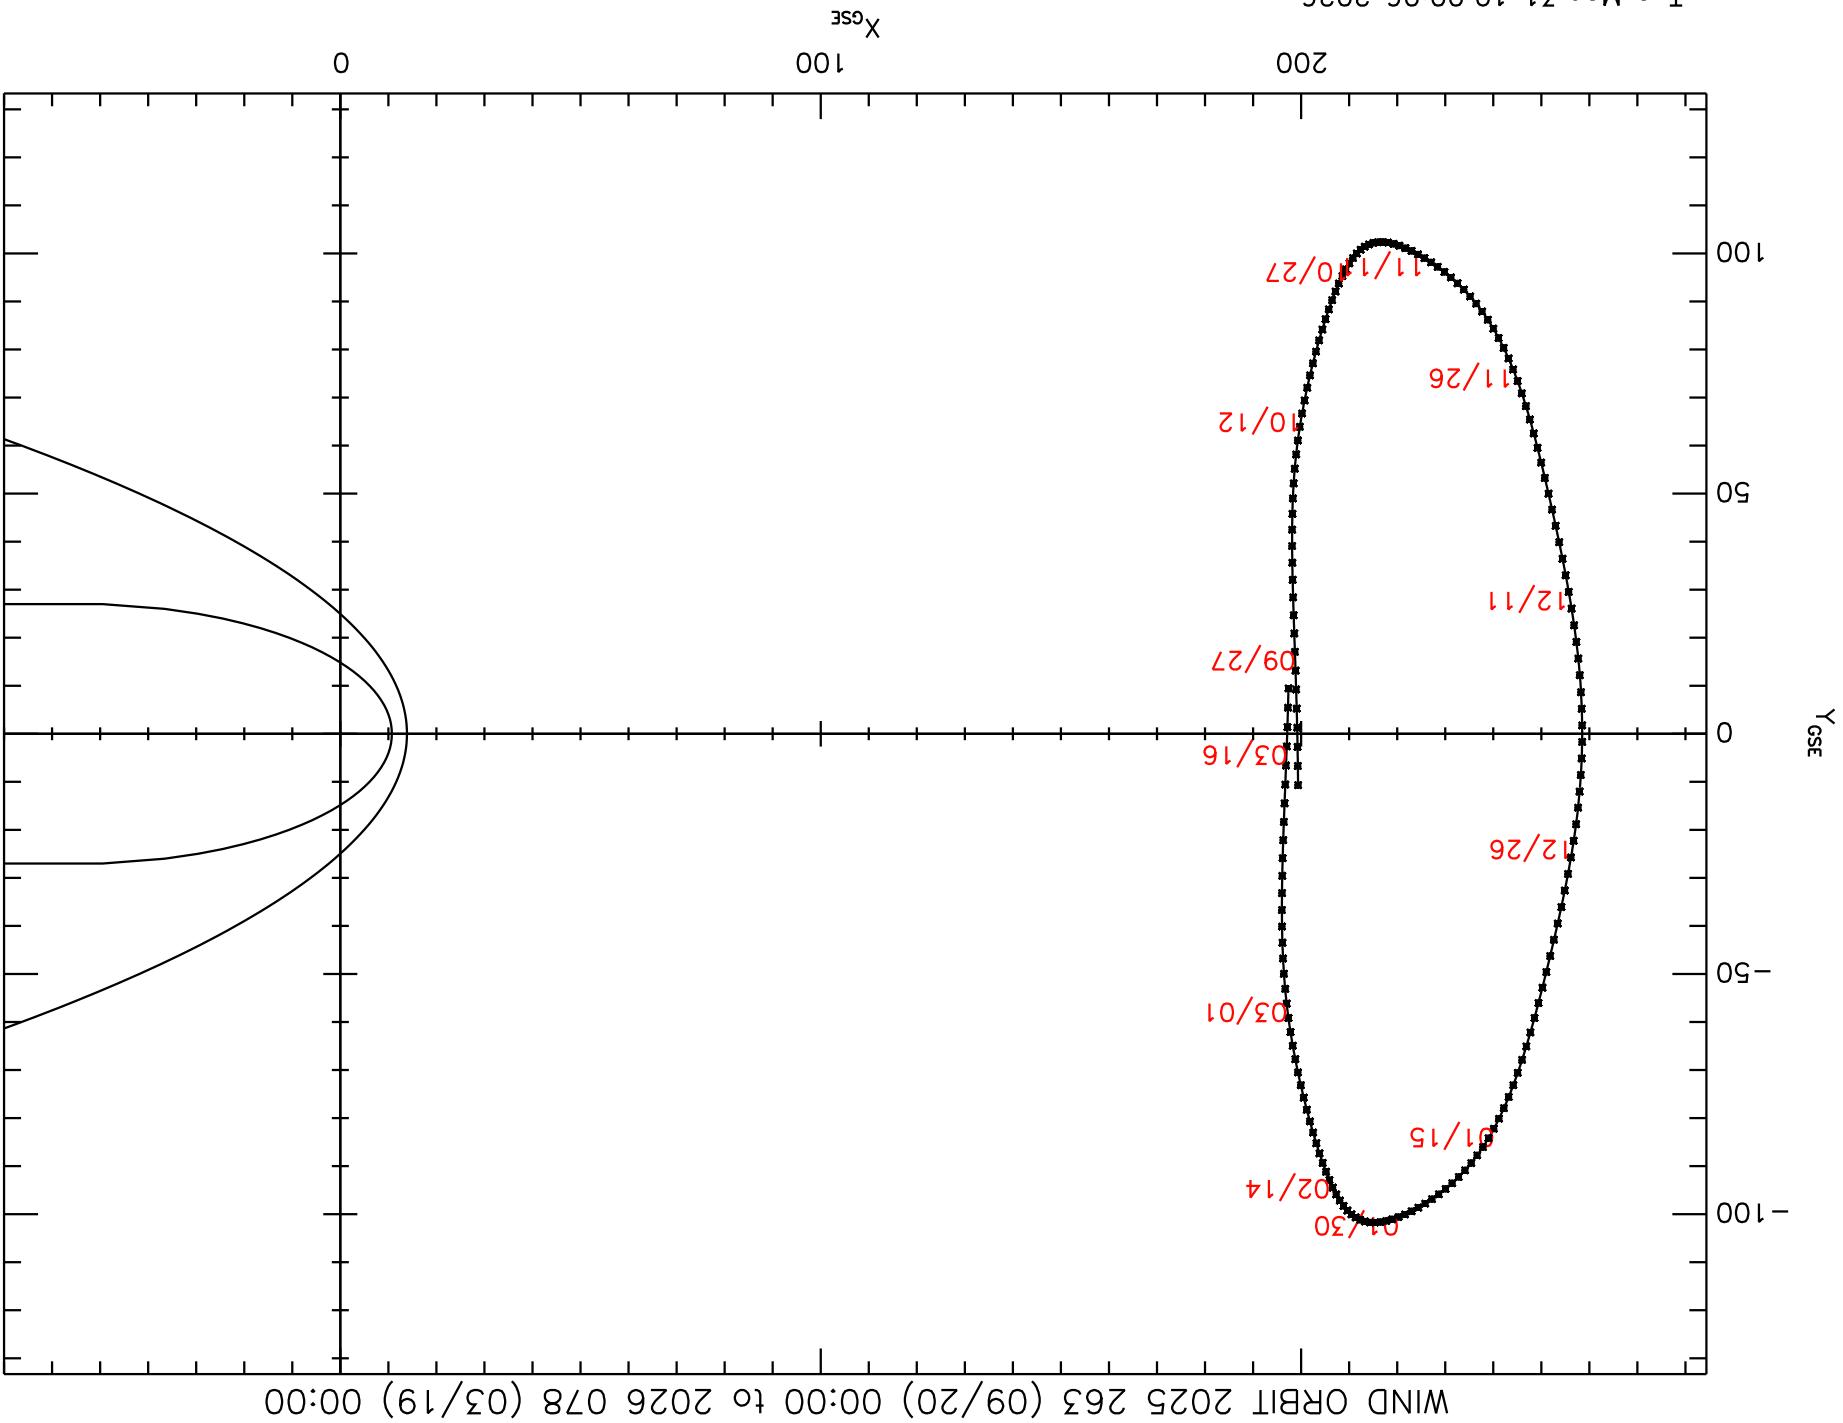

Tue Mar 31 19:00:06 2026

WIND ORBIT 2025 263 (09/20) 00:00 to 2026 078 (03/19) 00:00