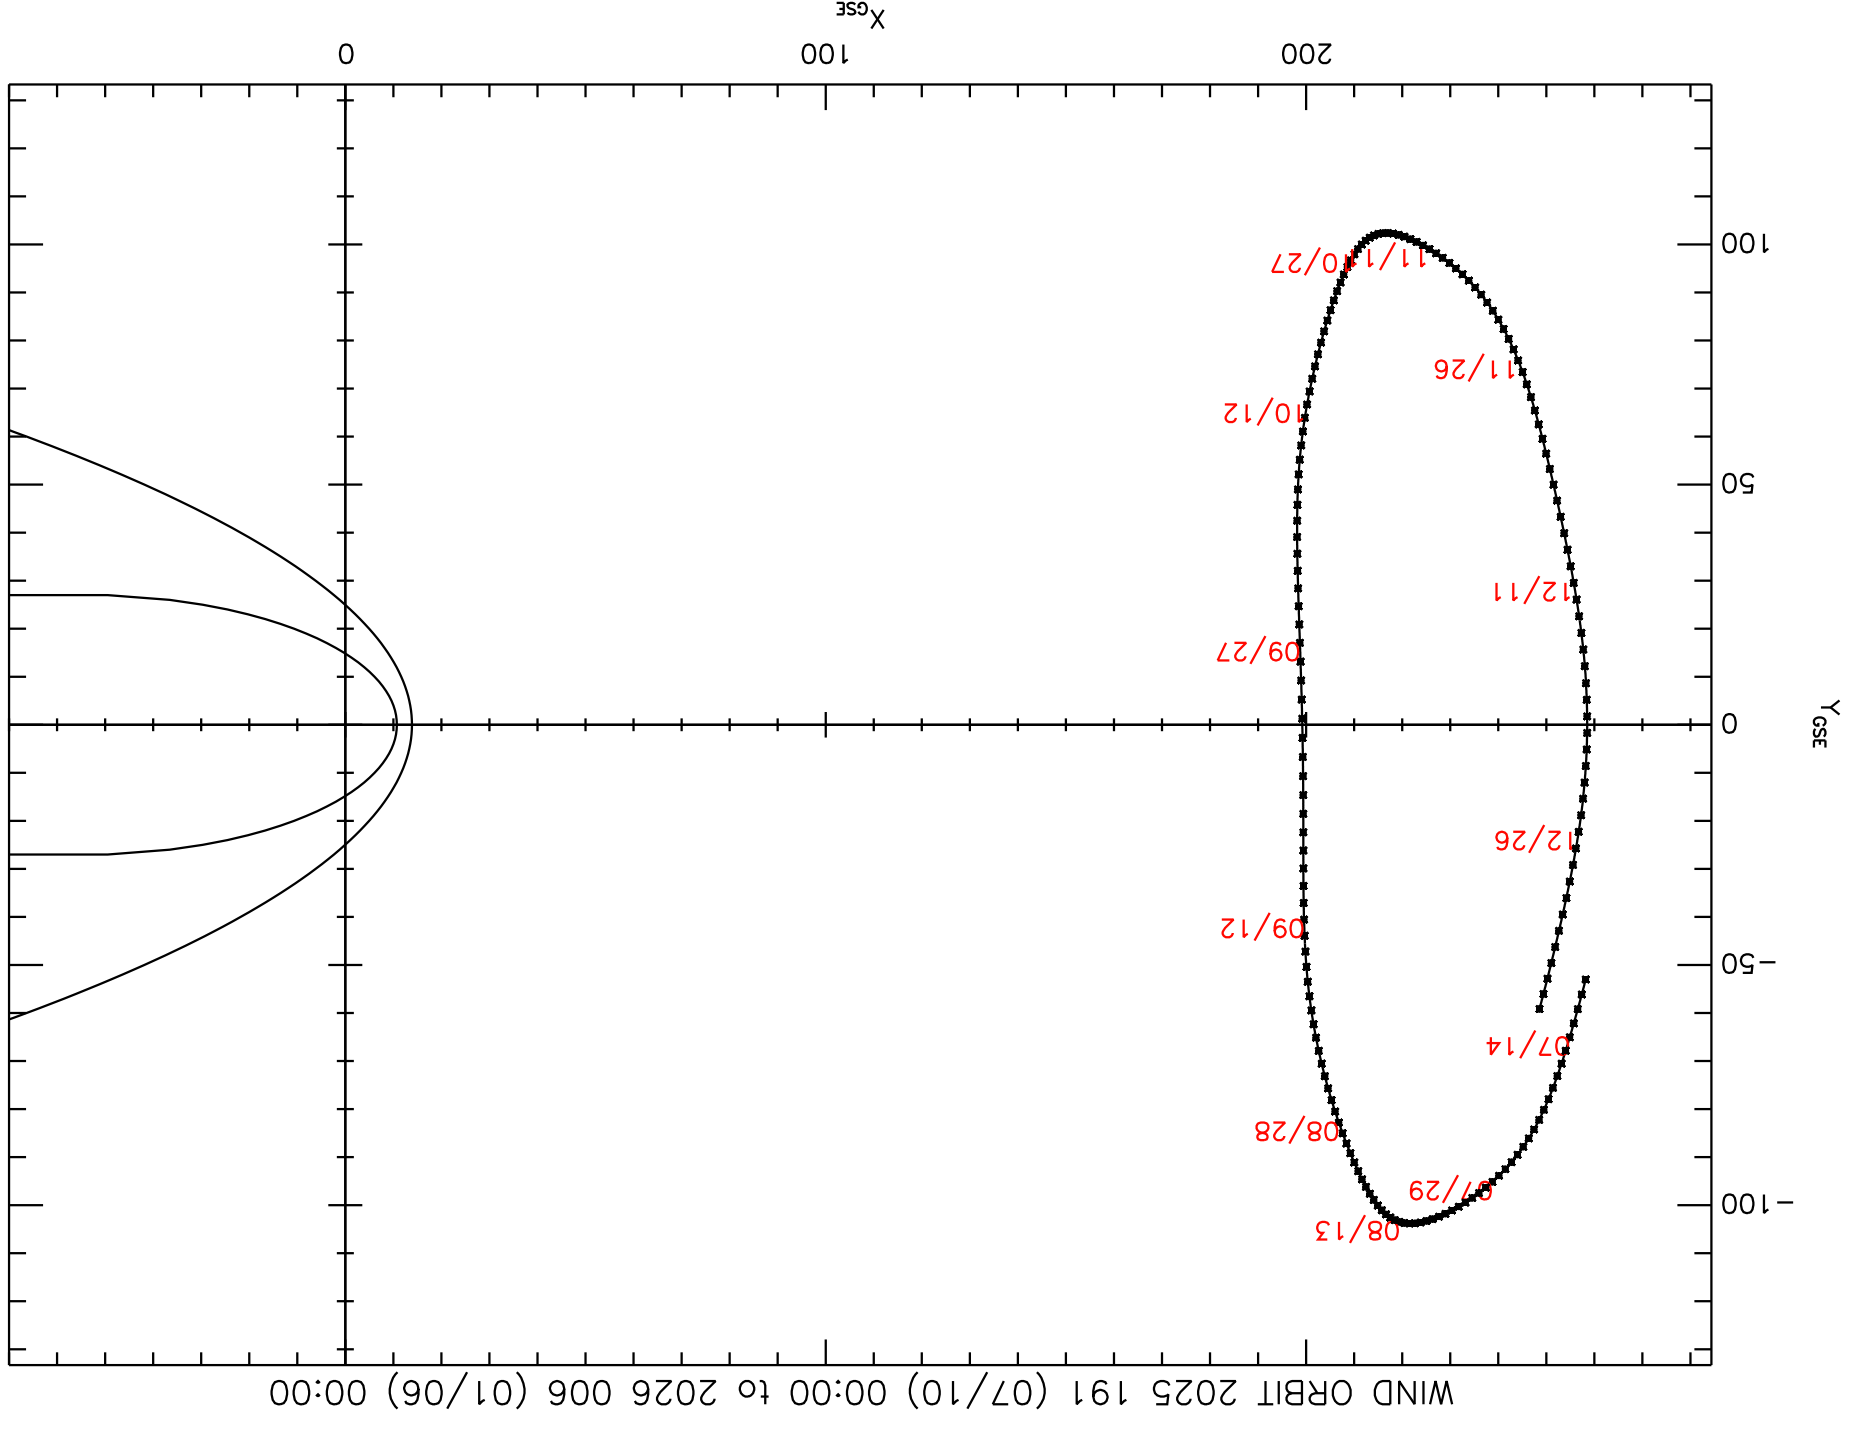

Sun Jan 18 19:00:06 2026

WIND ORBIT 2025 191 (07/10) 00:00 to 2026 006 (01/06) 00:00

X_{GSE}

Y_{GSE}