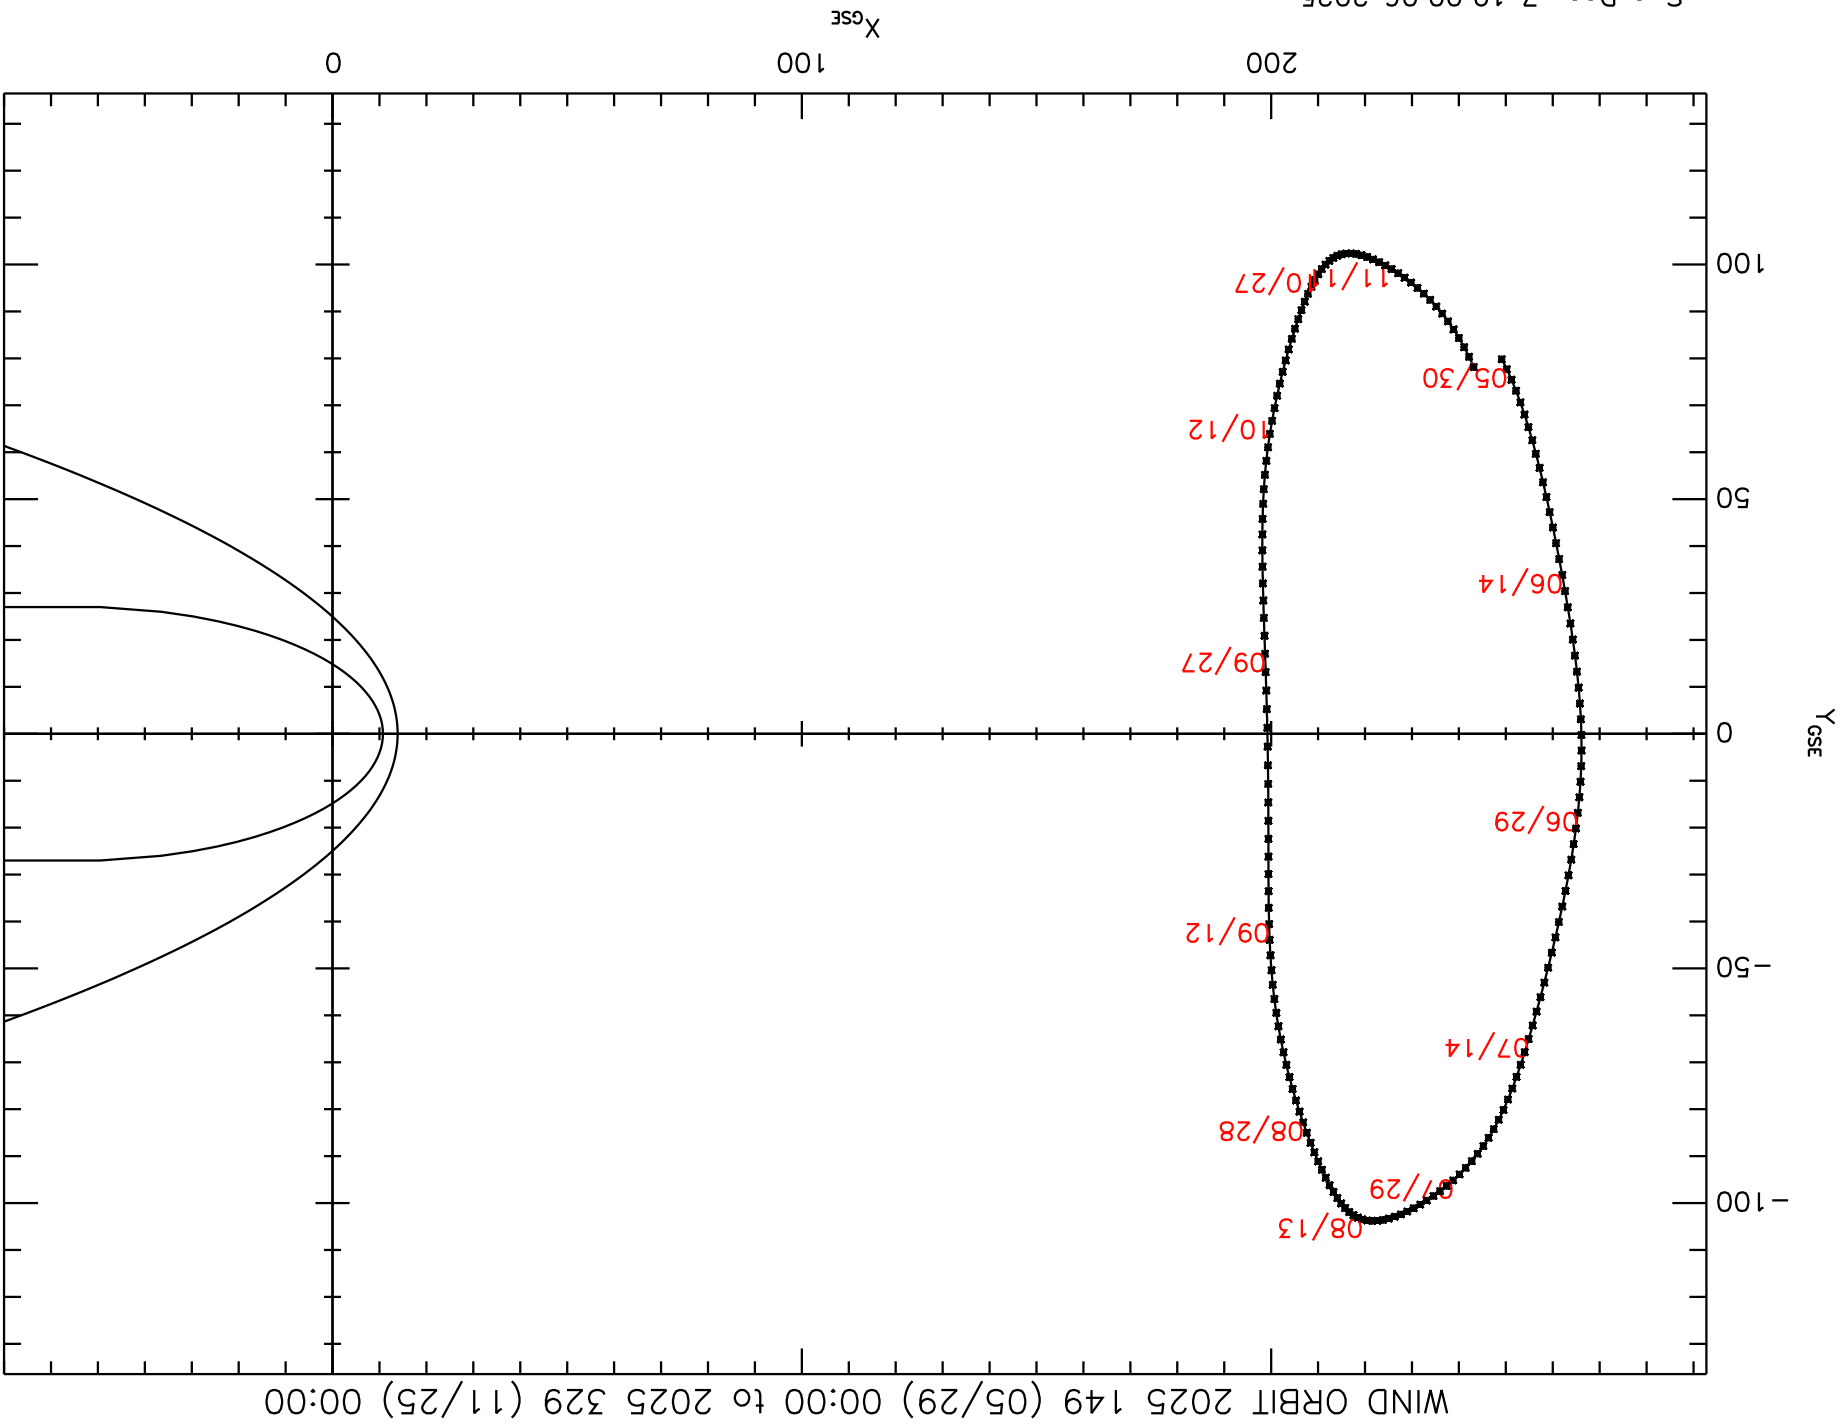

Sun Dec 7 19:00:06 2025

WIND ORBIT 2025 149 (05/29) 00:00 to 2025 329 (11/25) 00:00