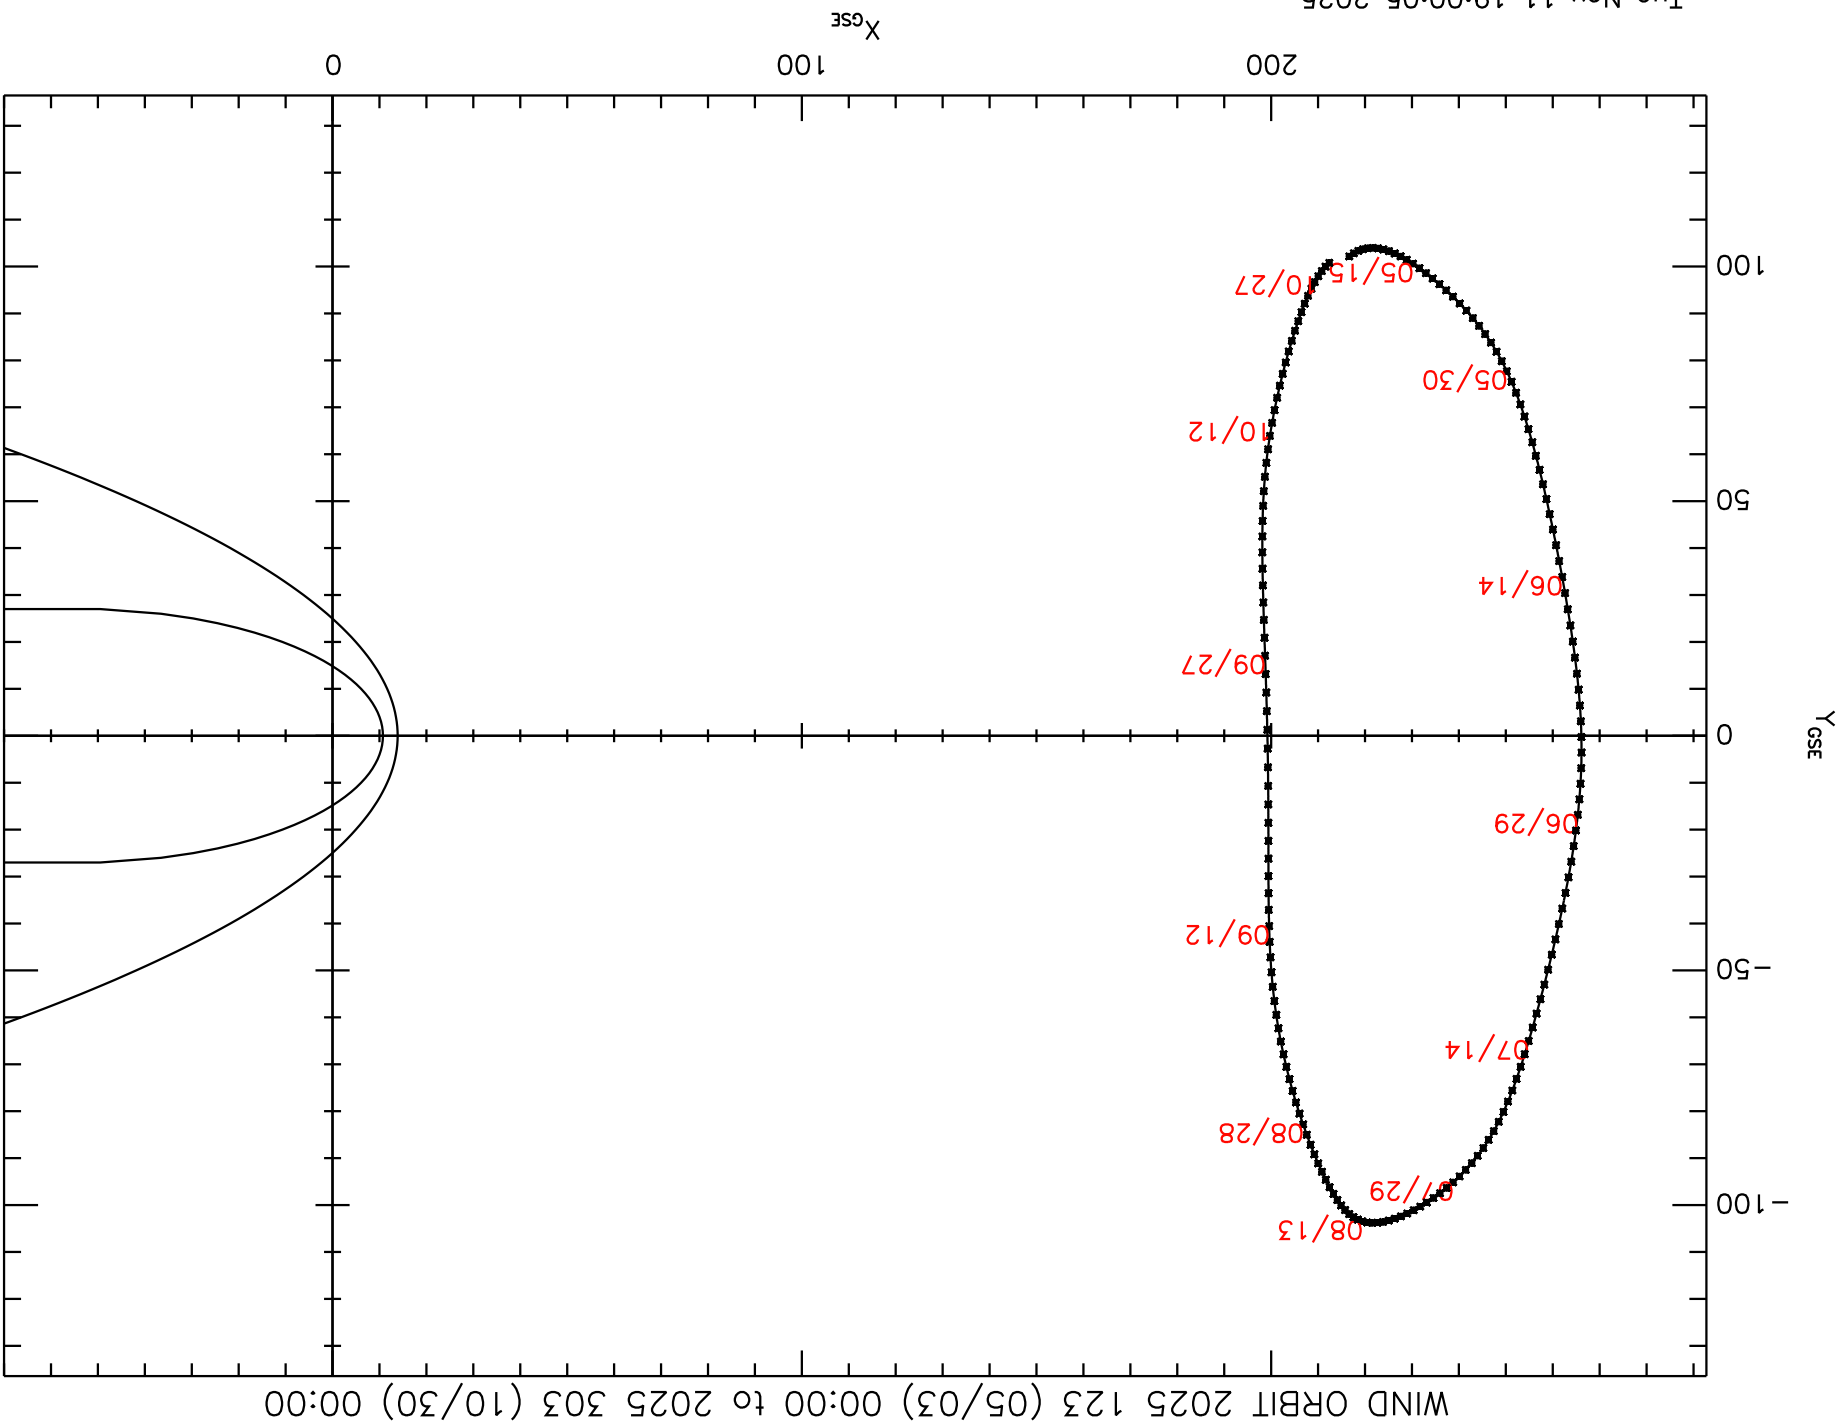

Tue Nov 11 19:00:05 2025

WIND ORBIT 2025 123 (05/03) 00:00 to 2025 303 (10/30) 00:00