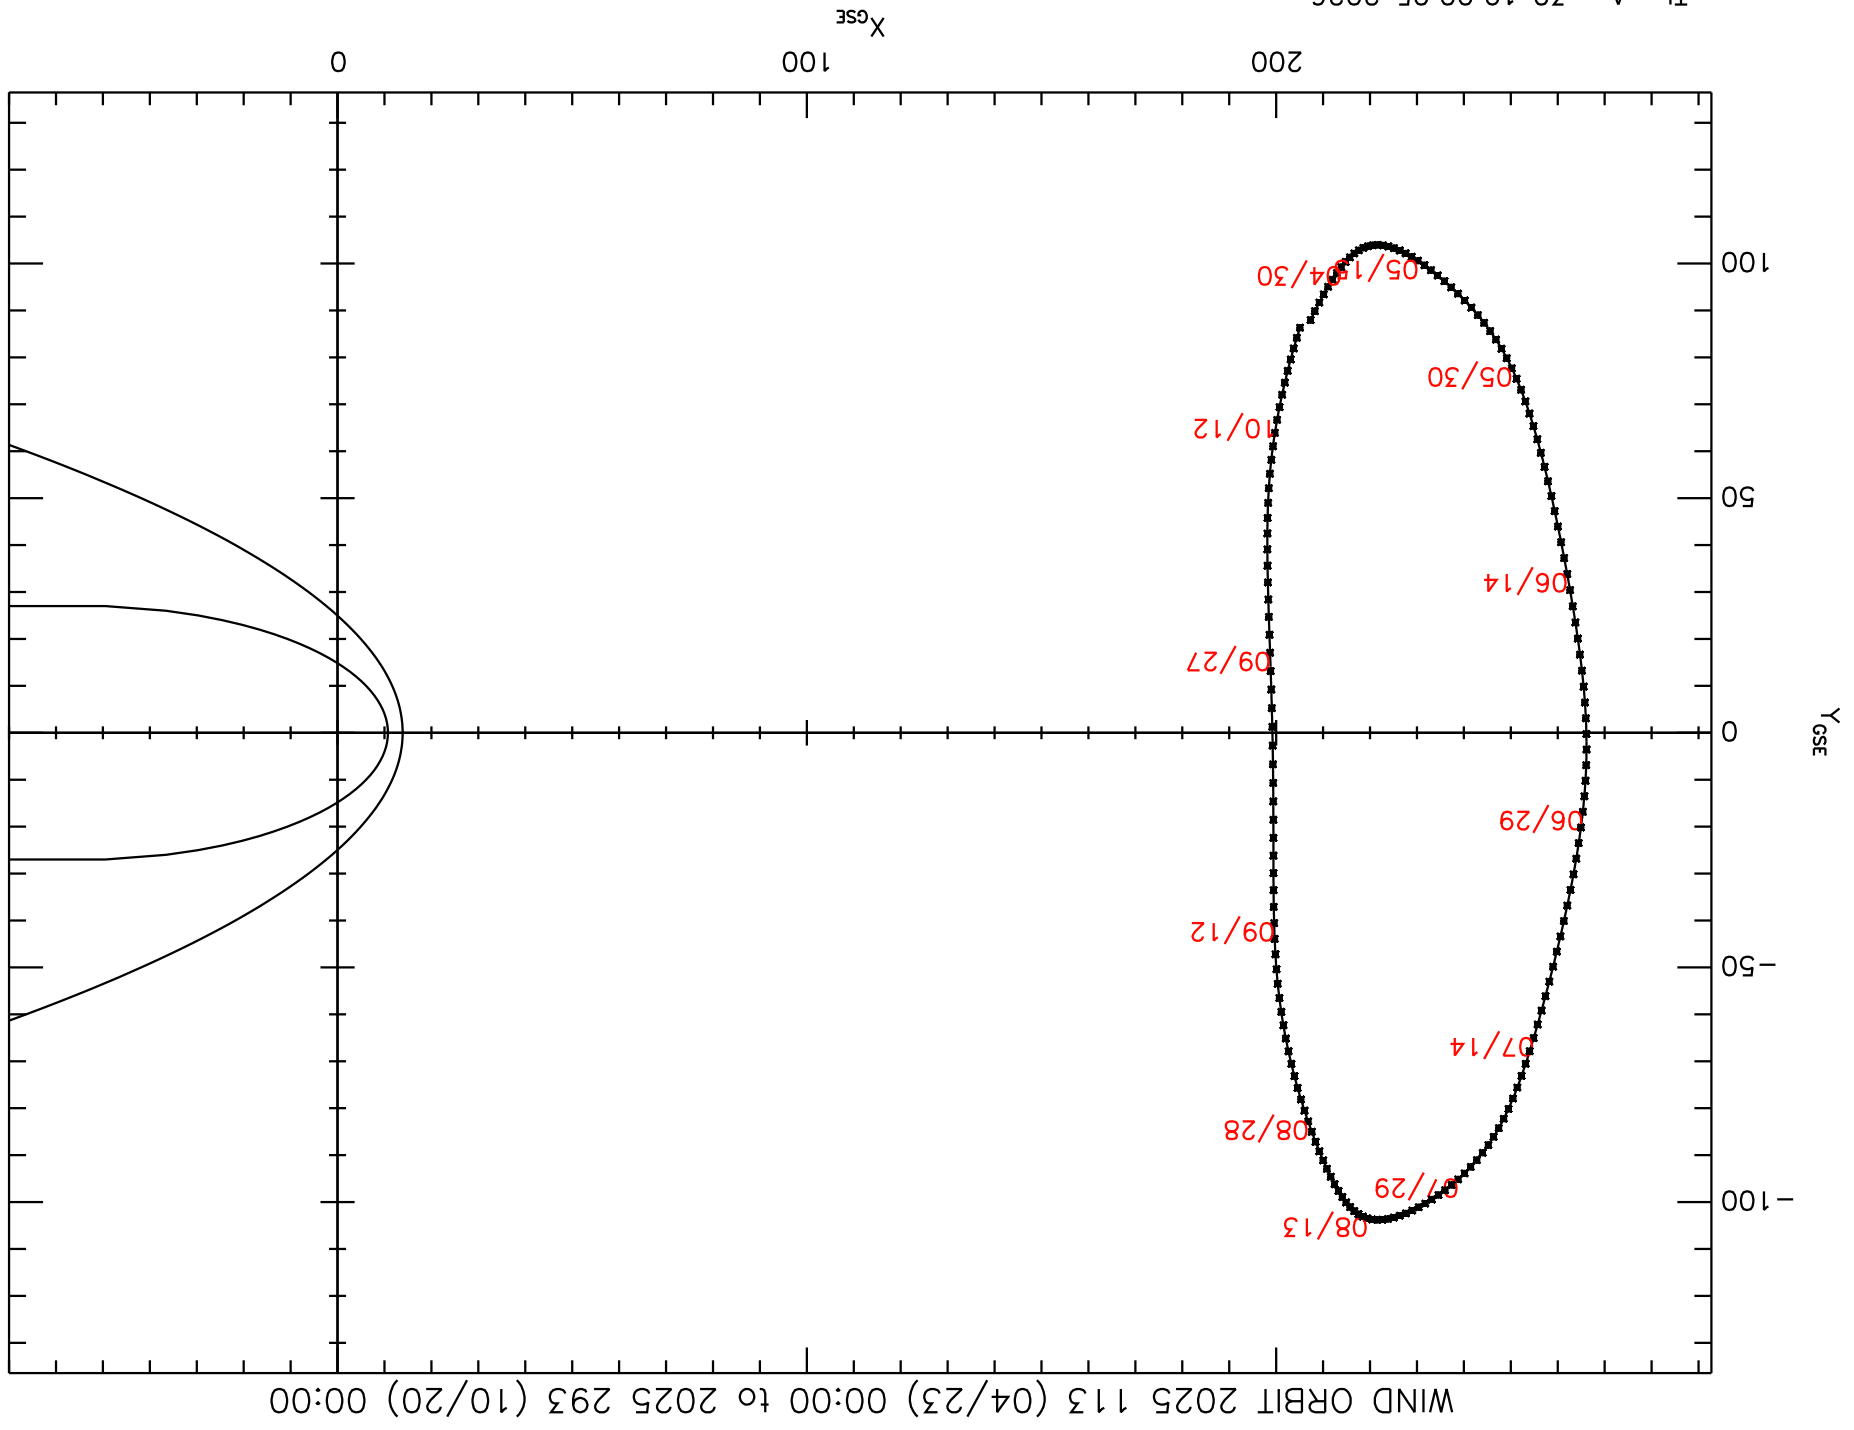

Thu Apr 30 19:00:05 2026

WIND ORBIT 2025 113 (04/23) 00:00 to 2025 293 (10/20) 00:00

X<sub>GSE</sub>

Y<sub>GSE</sub>