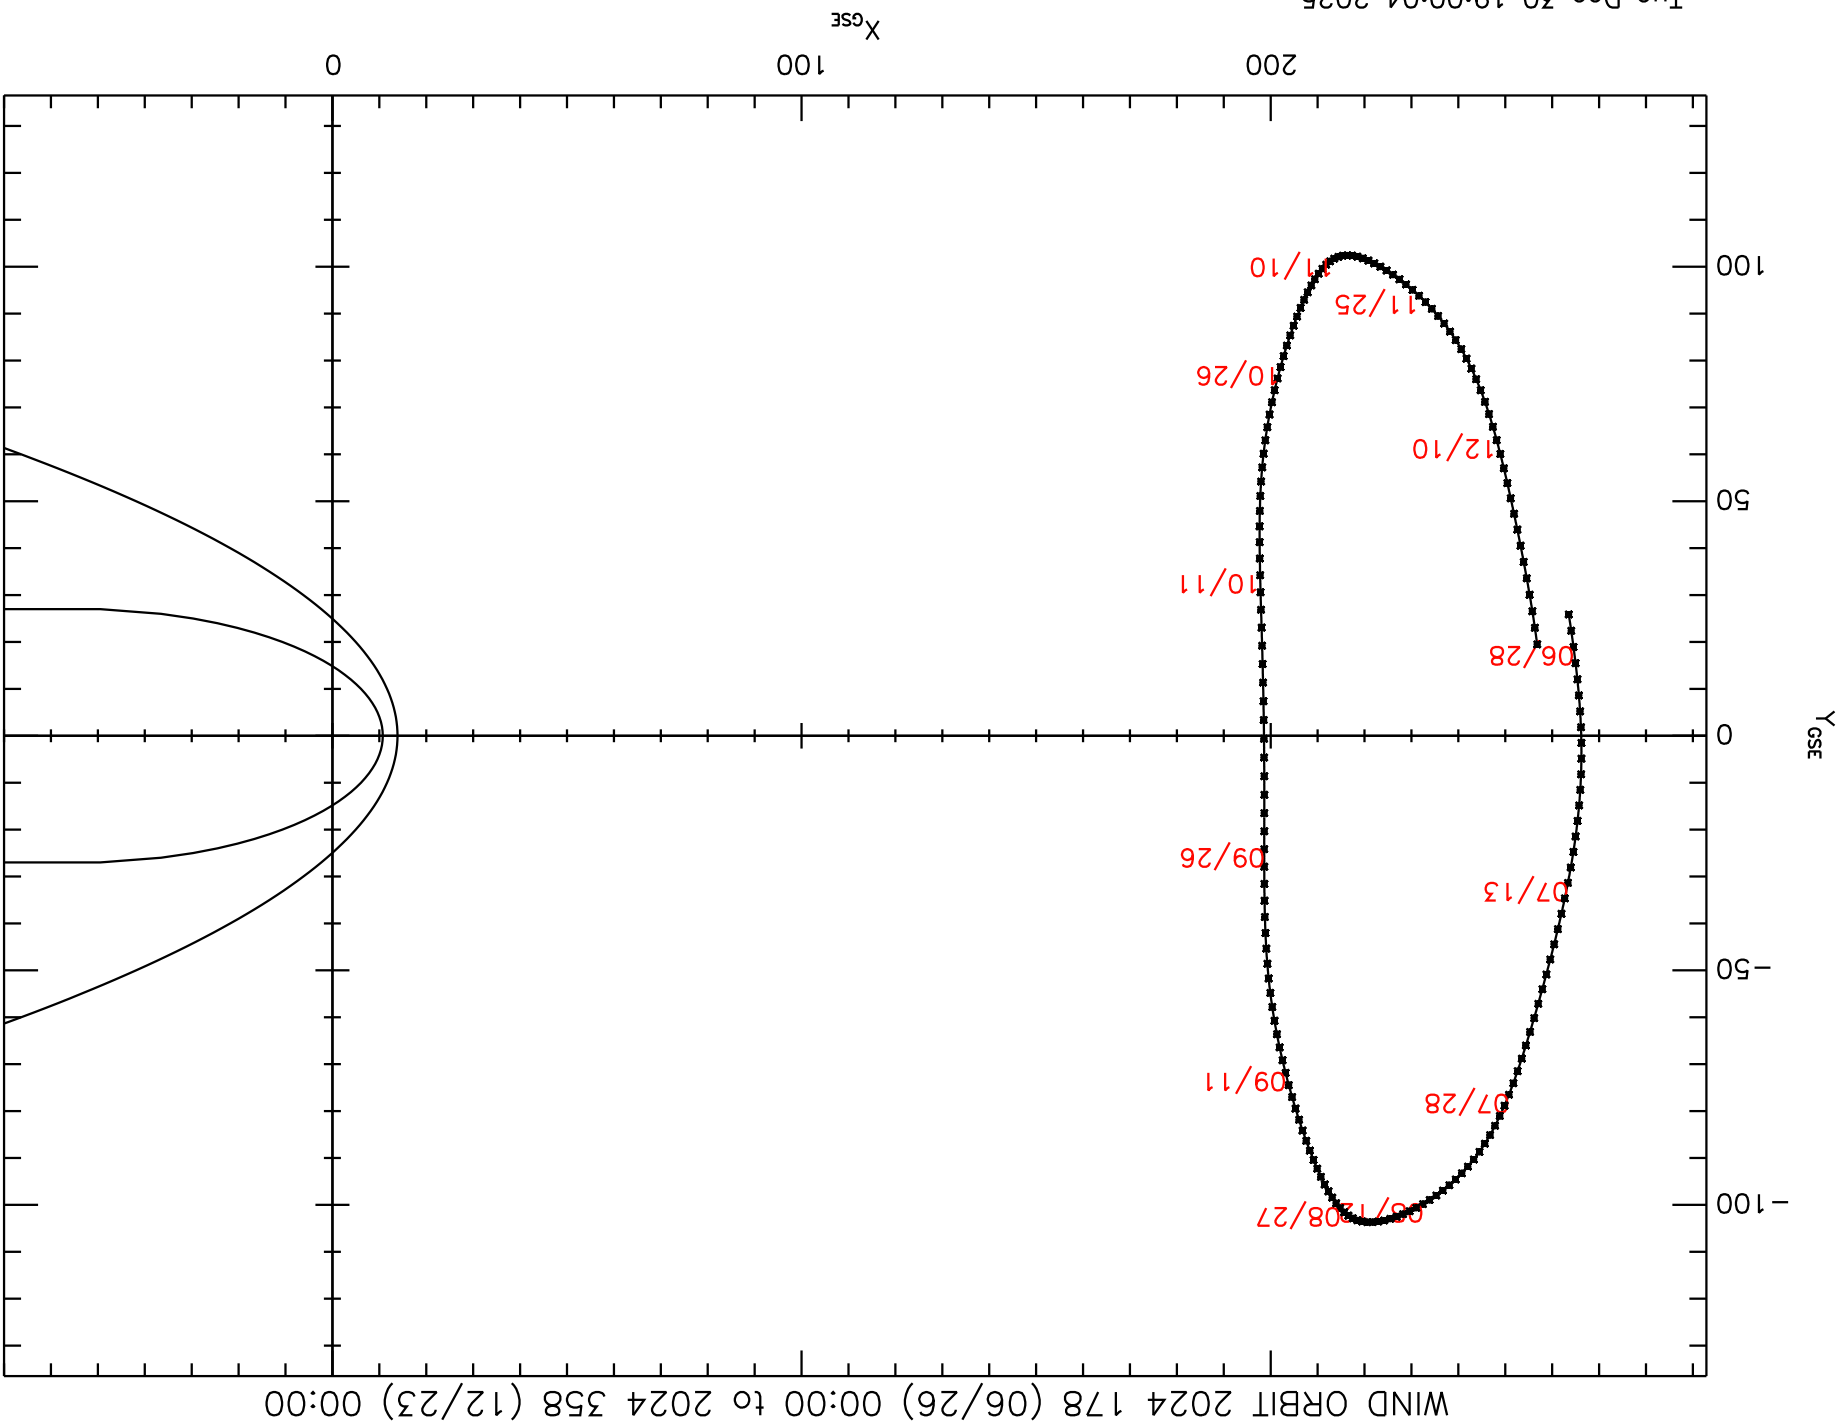

Tue Dec 30 19:00:04 2025

WIND ORBIT 2024 178 (06/26) 00:00 to 2024 358 (12/23) 00:00