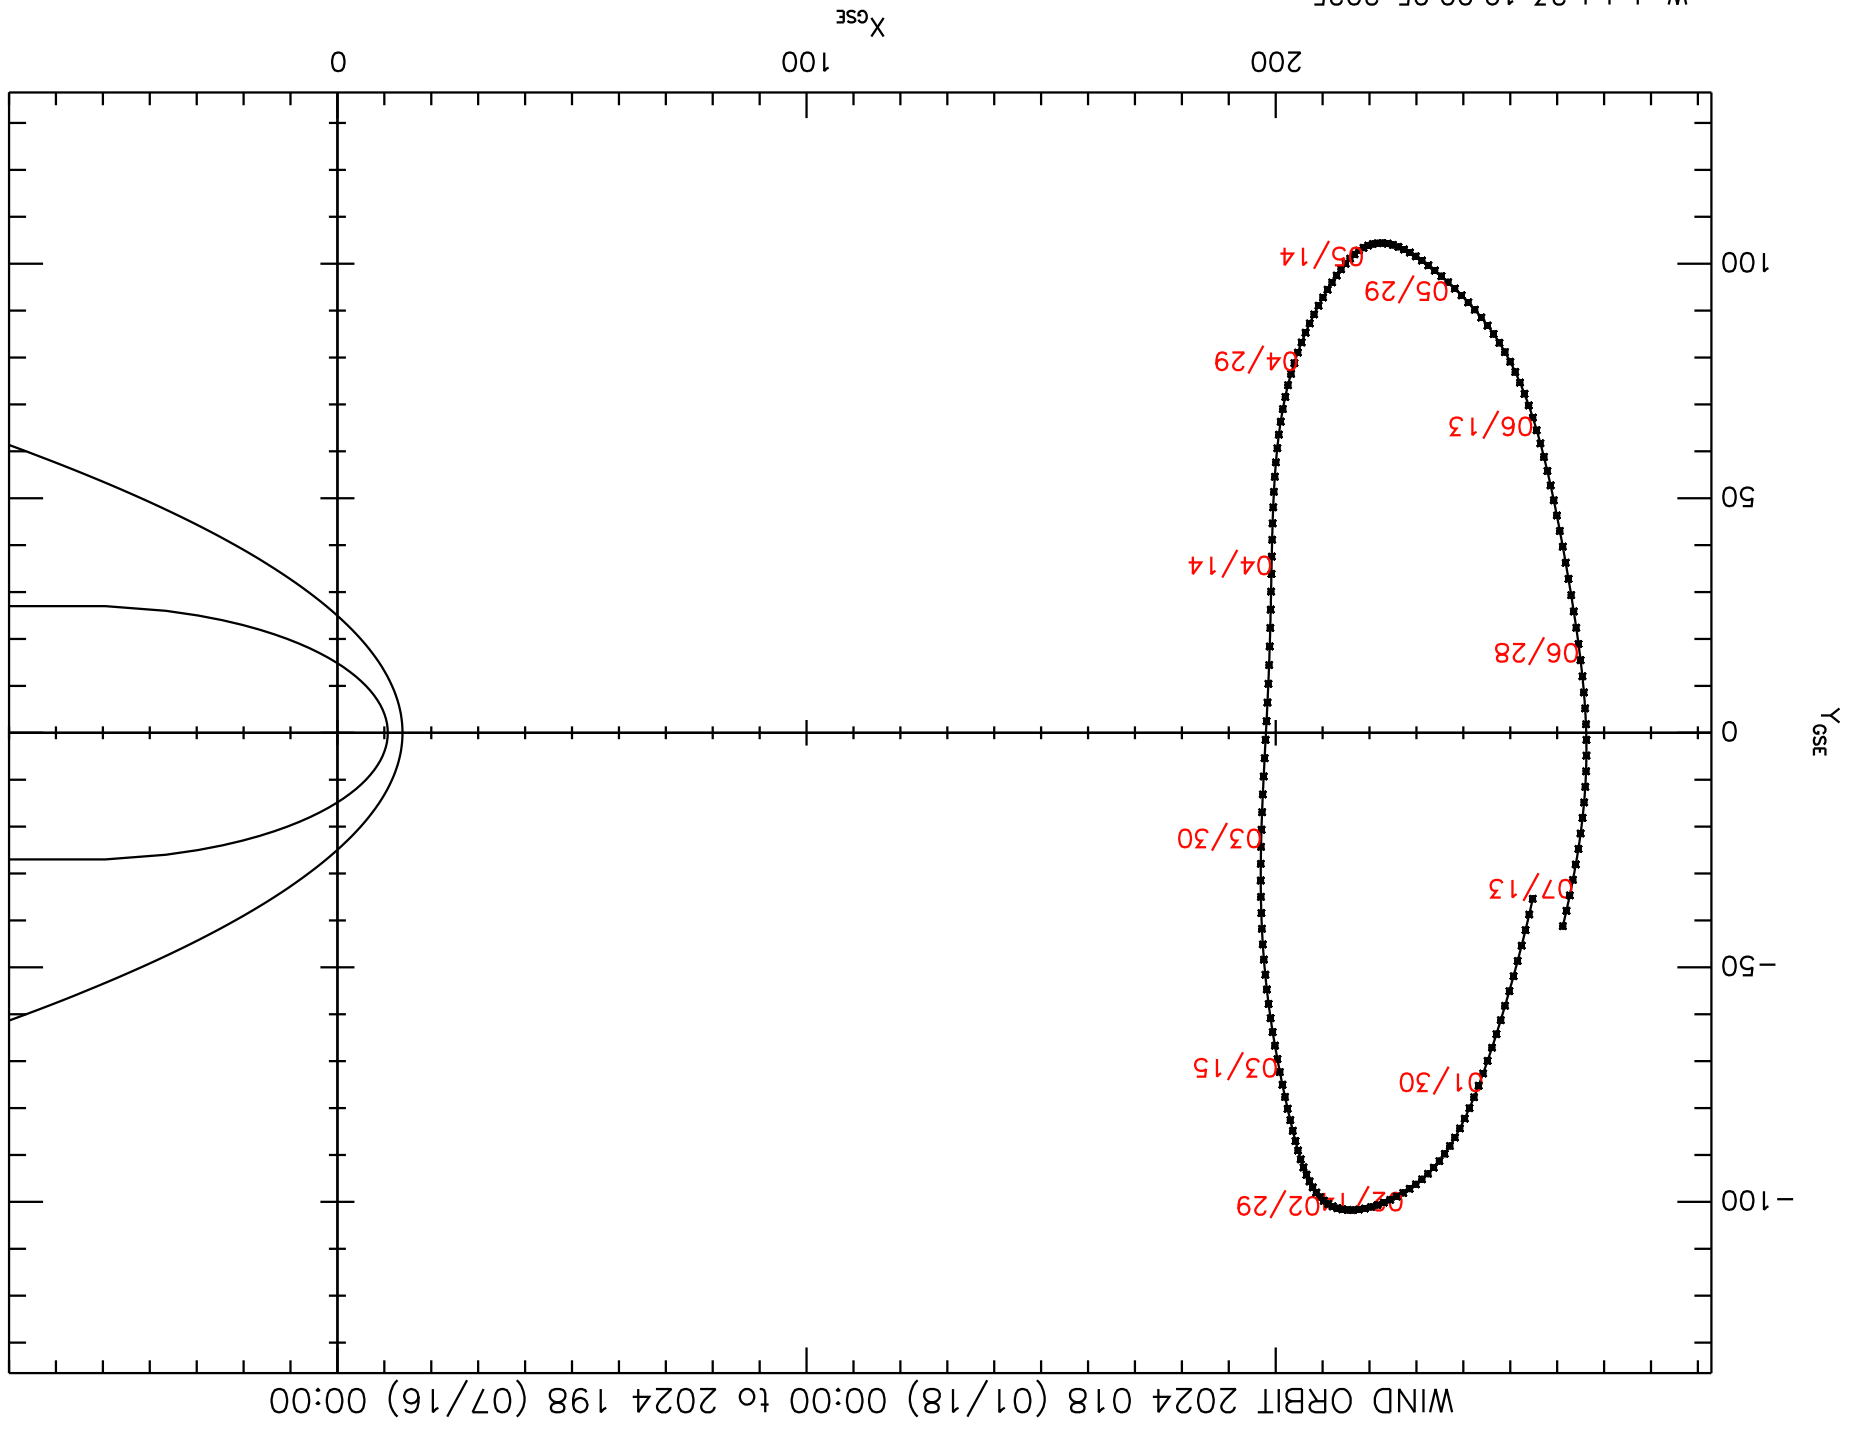

Wed Jul 23 19:00:05 2025

WIND ORBIT 2024 018 (01/18) 00:00 to 2024 198 (07/16) 00:00