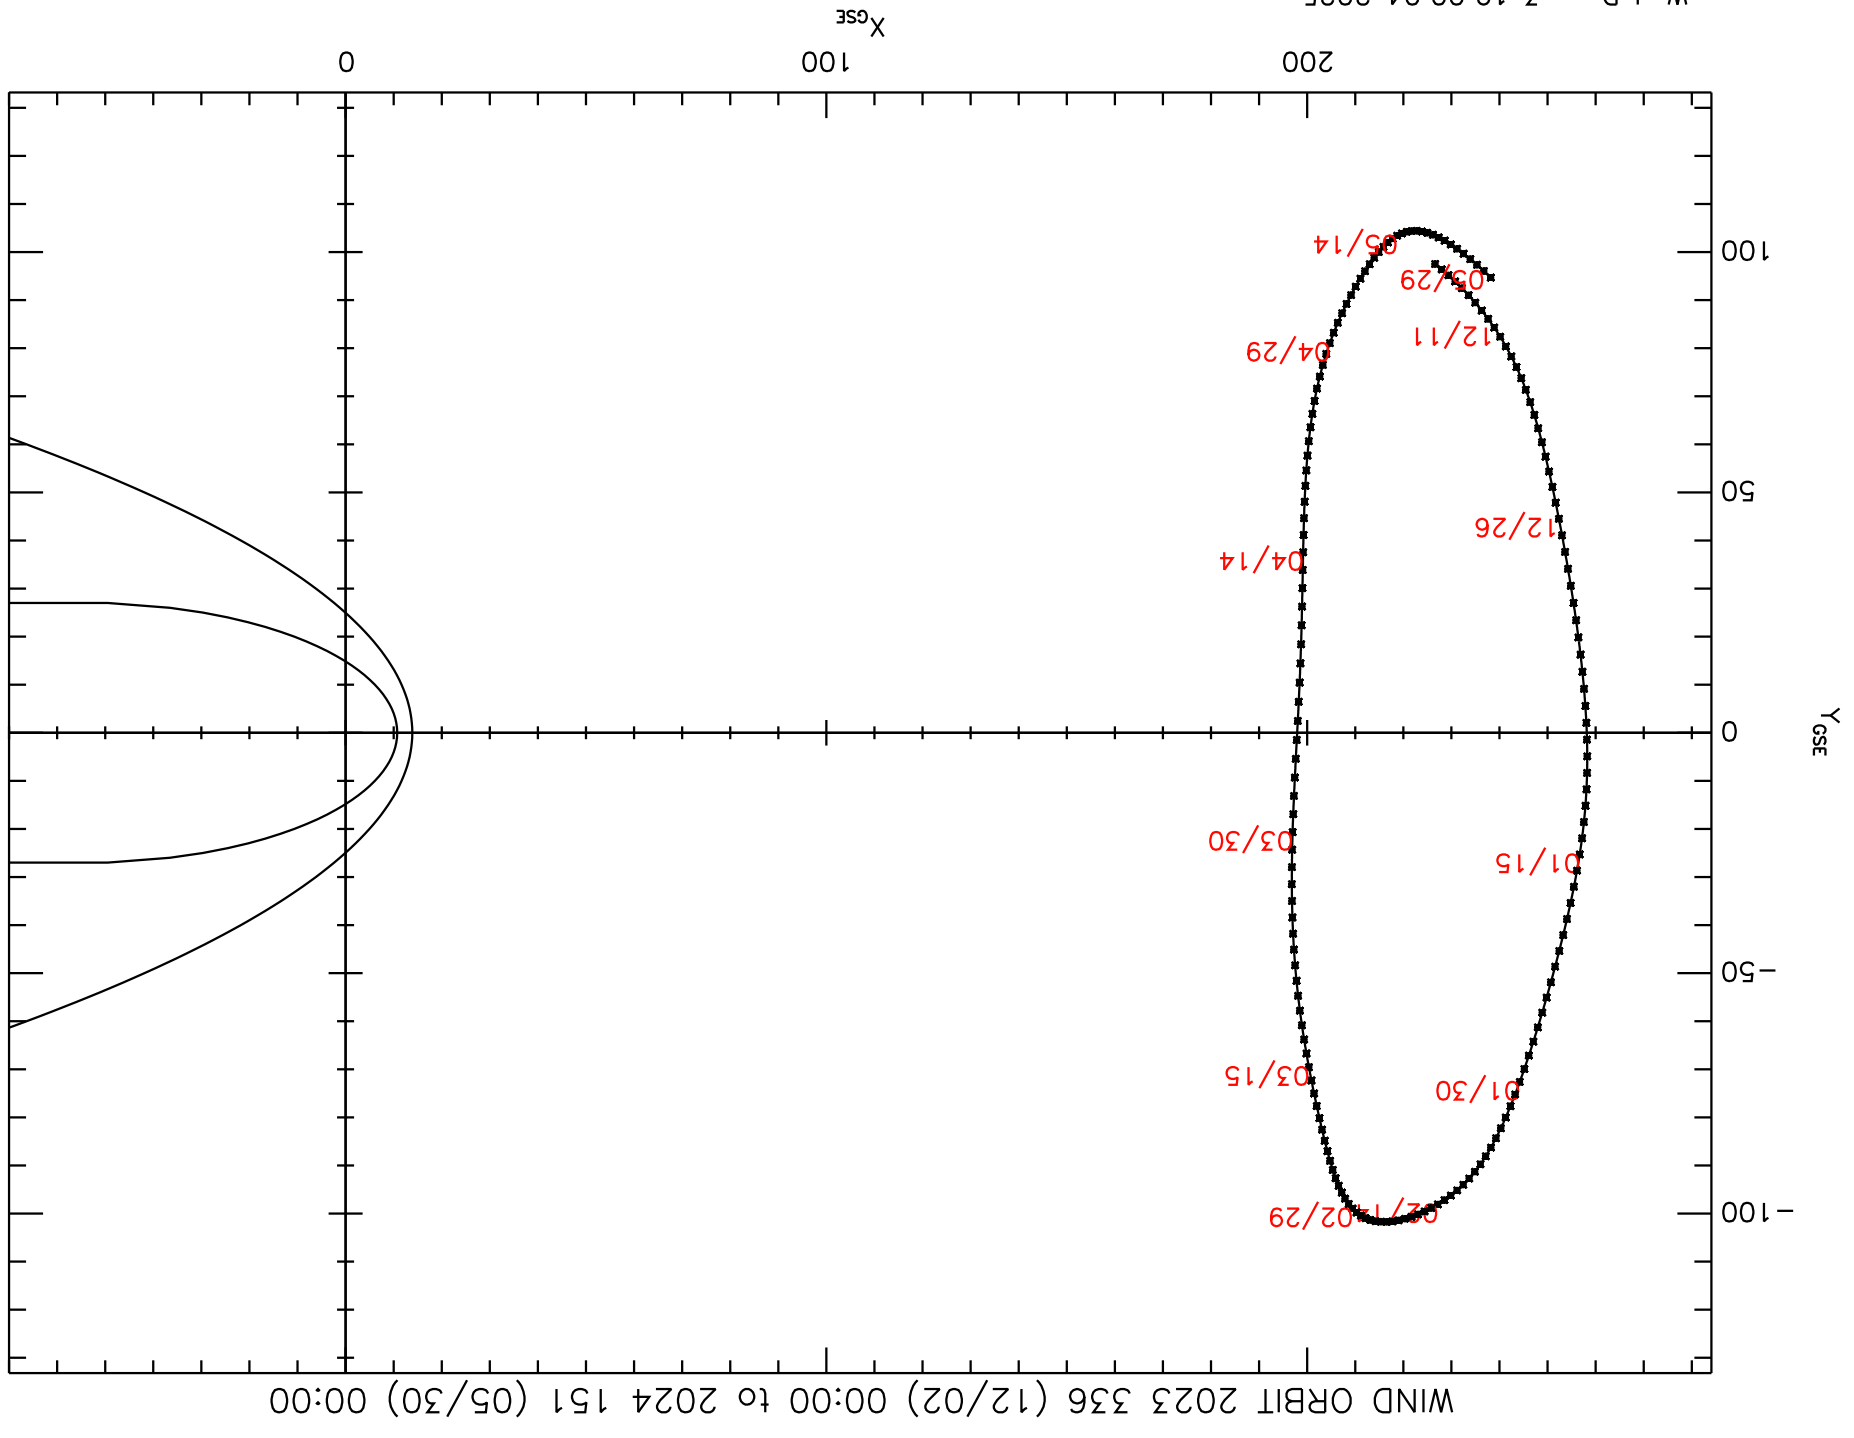

Wed Dec 3 19:00:04 2025

WIND ORBIT 2023 336 (12/02) 00:00 to 2024 151 (05/30) 00:00