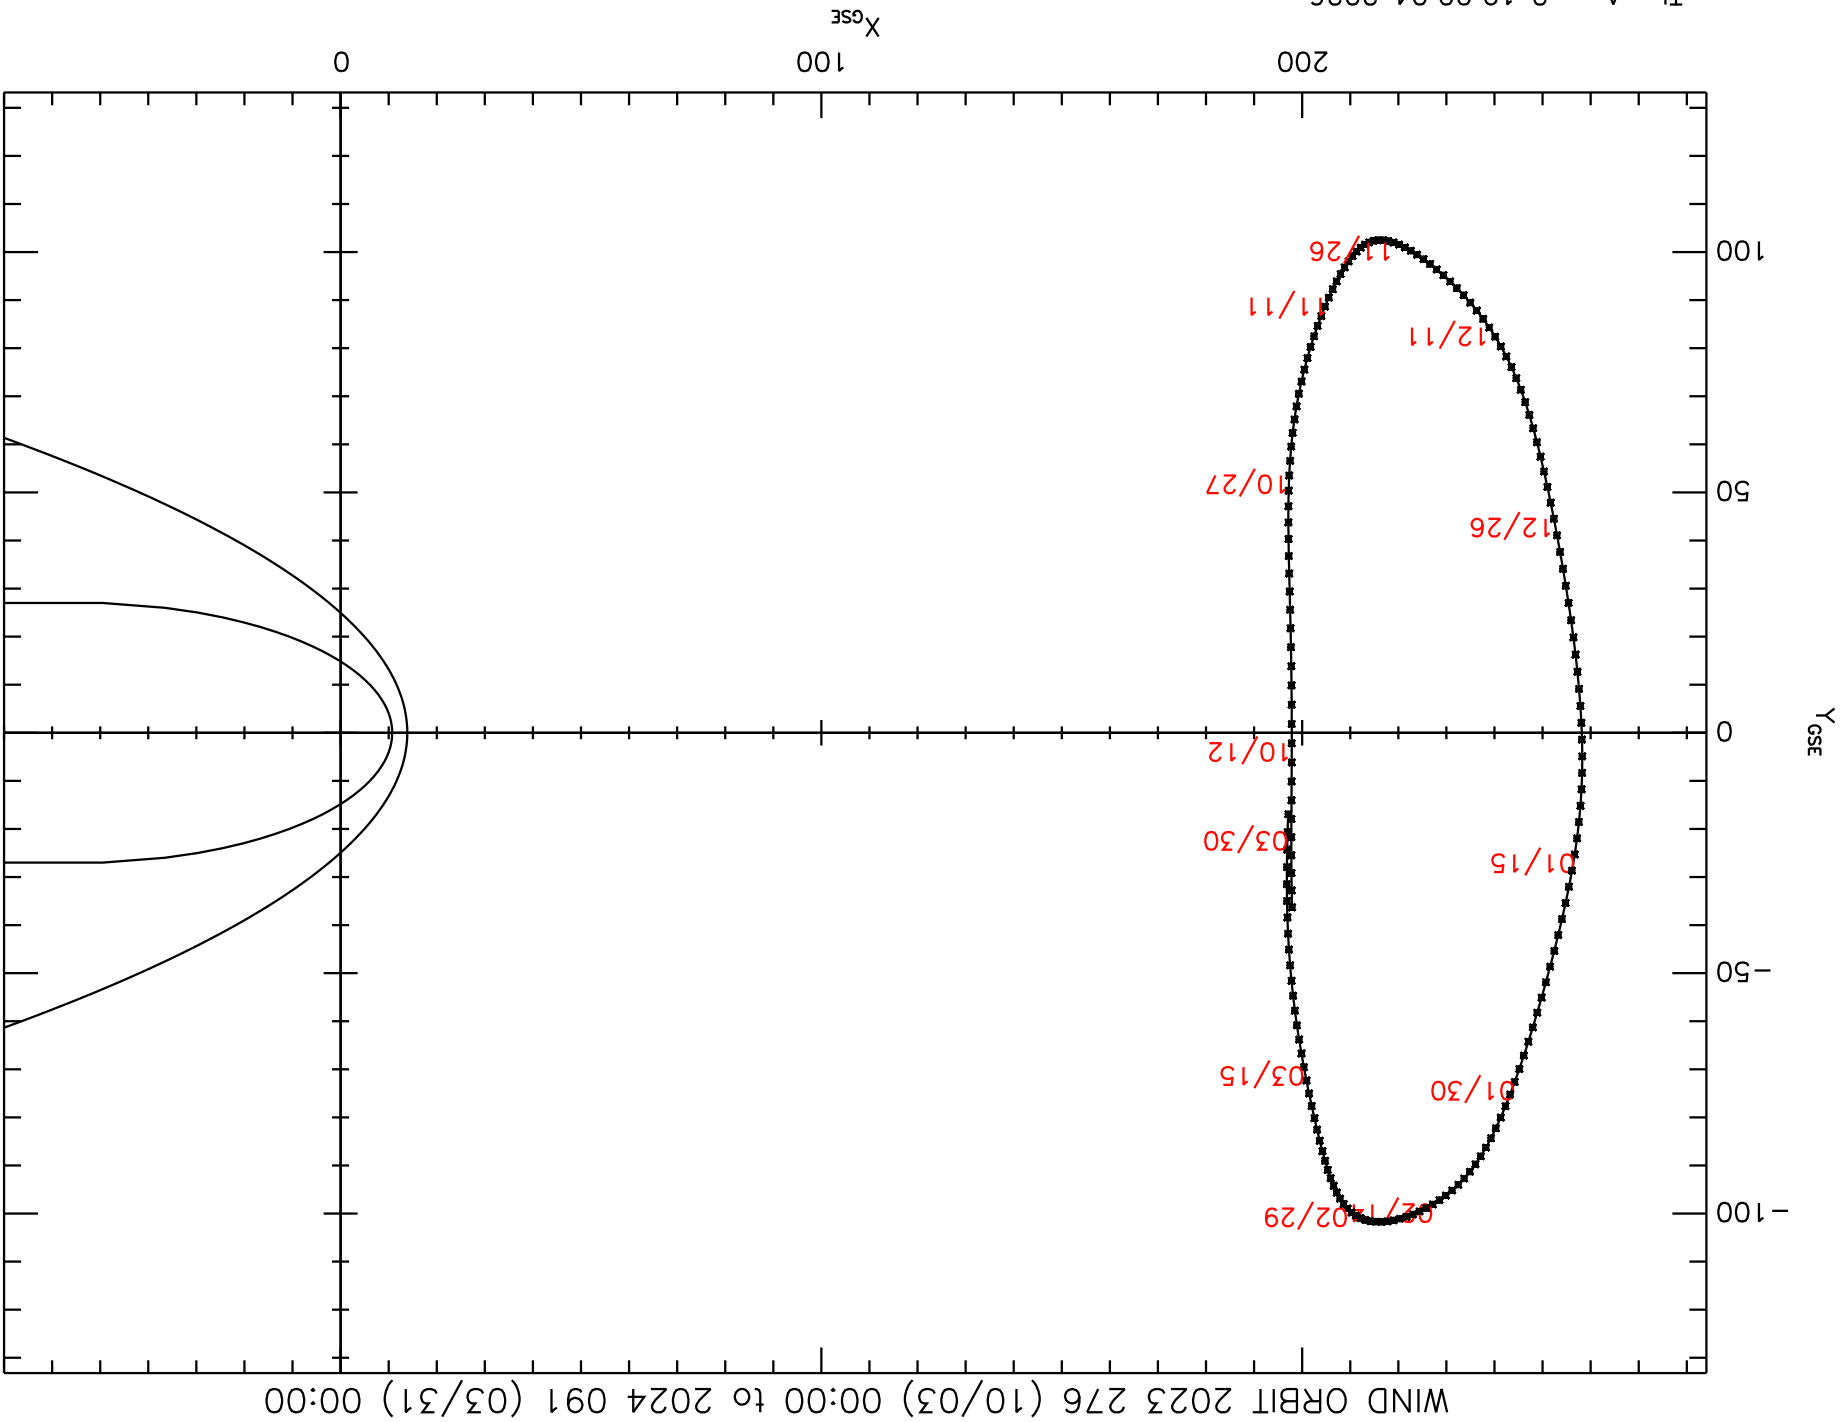

Thu Apr 2 19:00:04 2026

WIND ORBIT 2023 276 (10/03) 00:00 to 2024 091 (03/31) 00:00

X<sub>GSE</sub>

Y<sub>GSE</sub>