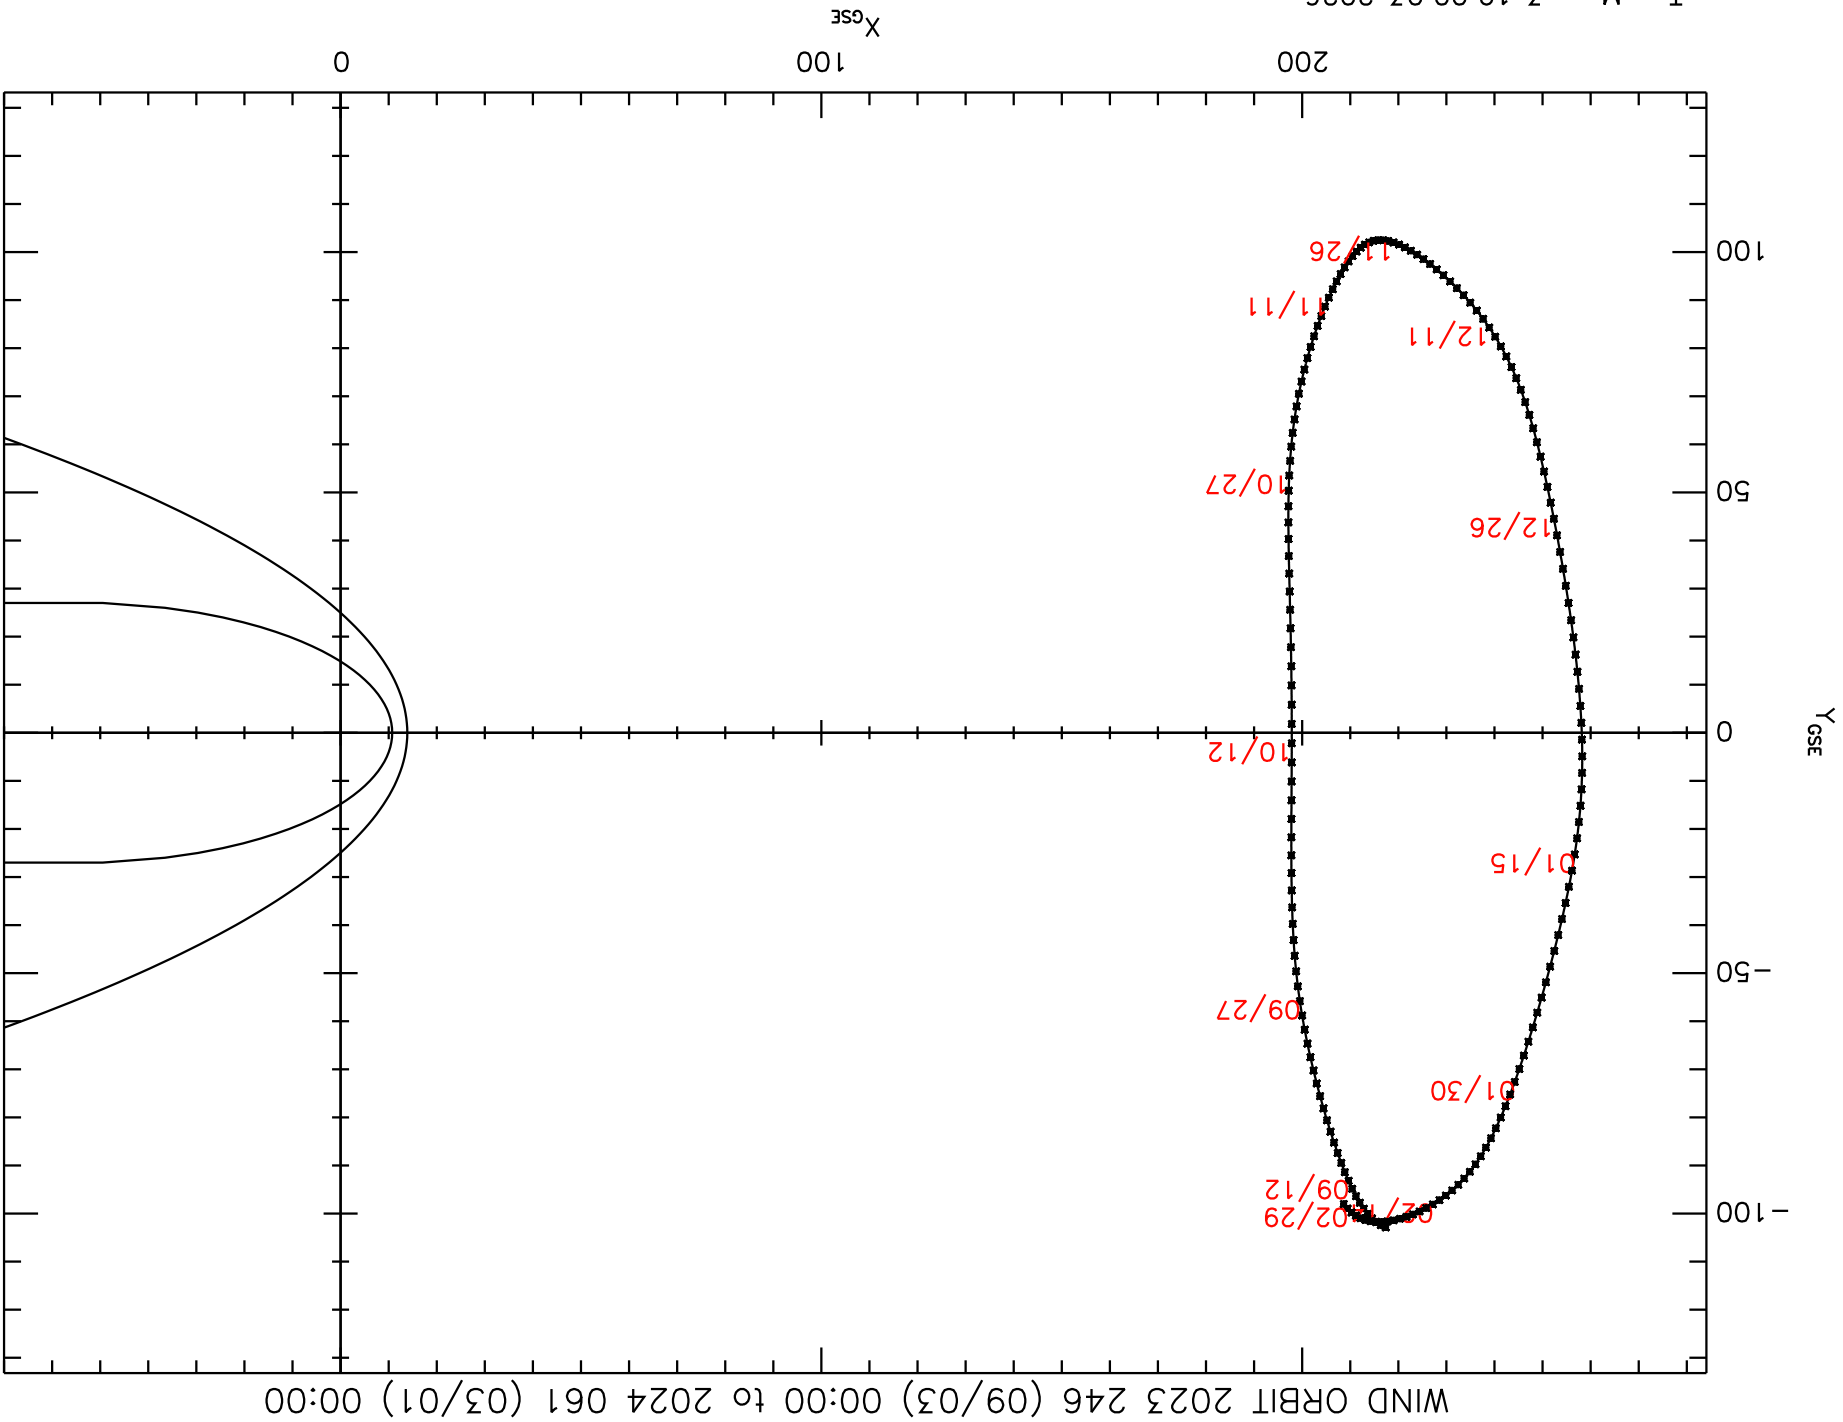

Tue Mar 3 19:00:03 2026

WIND ORBIT 2023 246 (09/03) 00:00 to 2024 061 (03/01) 00:00

X_{GSE}
100
200

Y_{GSE}

100

50

0

-50