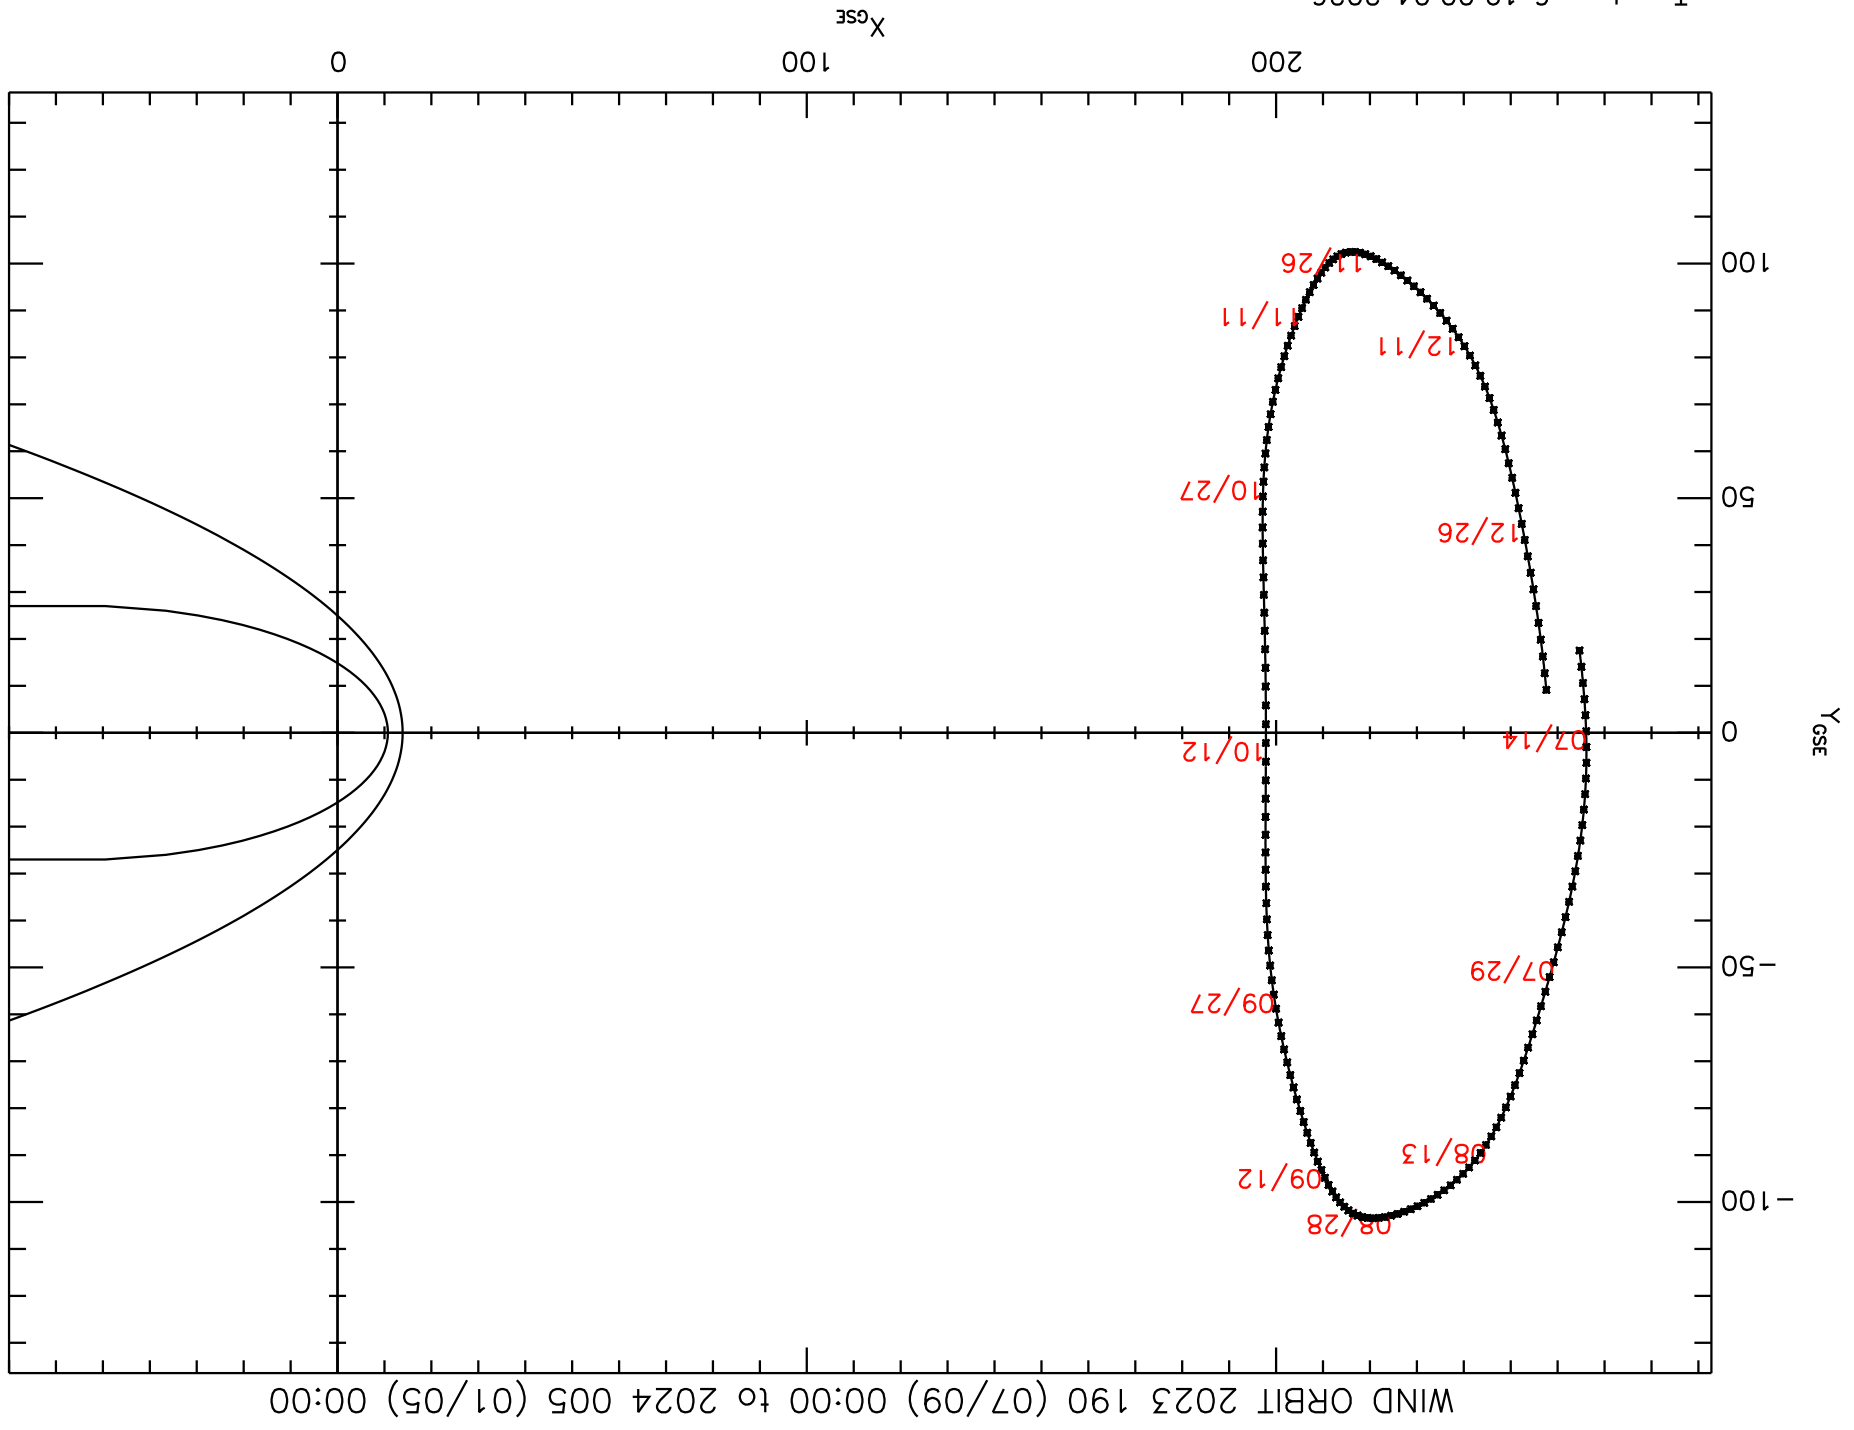

Tue Jan 6 19:00:04 2026

WIND ORBIT 2023 190 (07/09) 00:00 to 2024 005 (01/05) 00:00