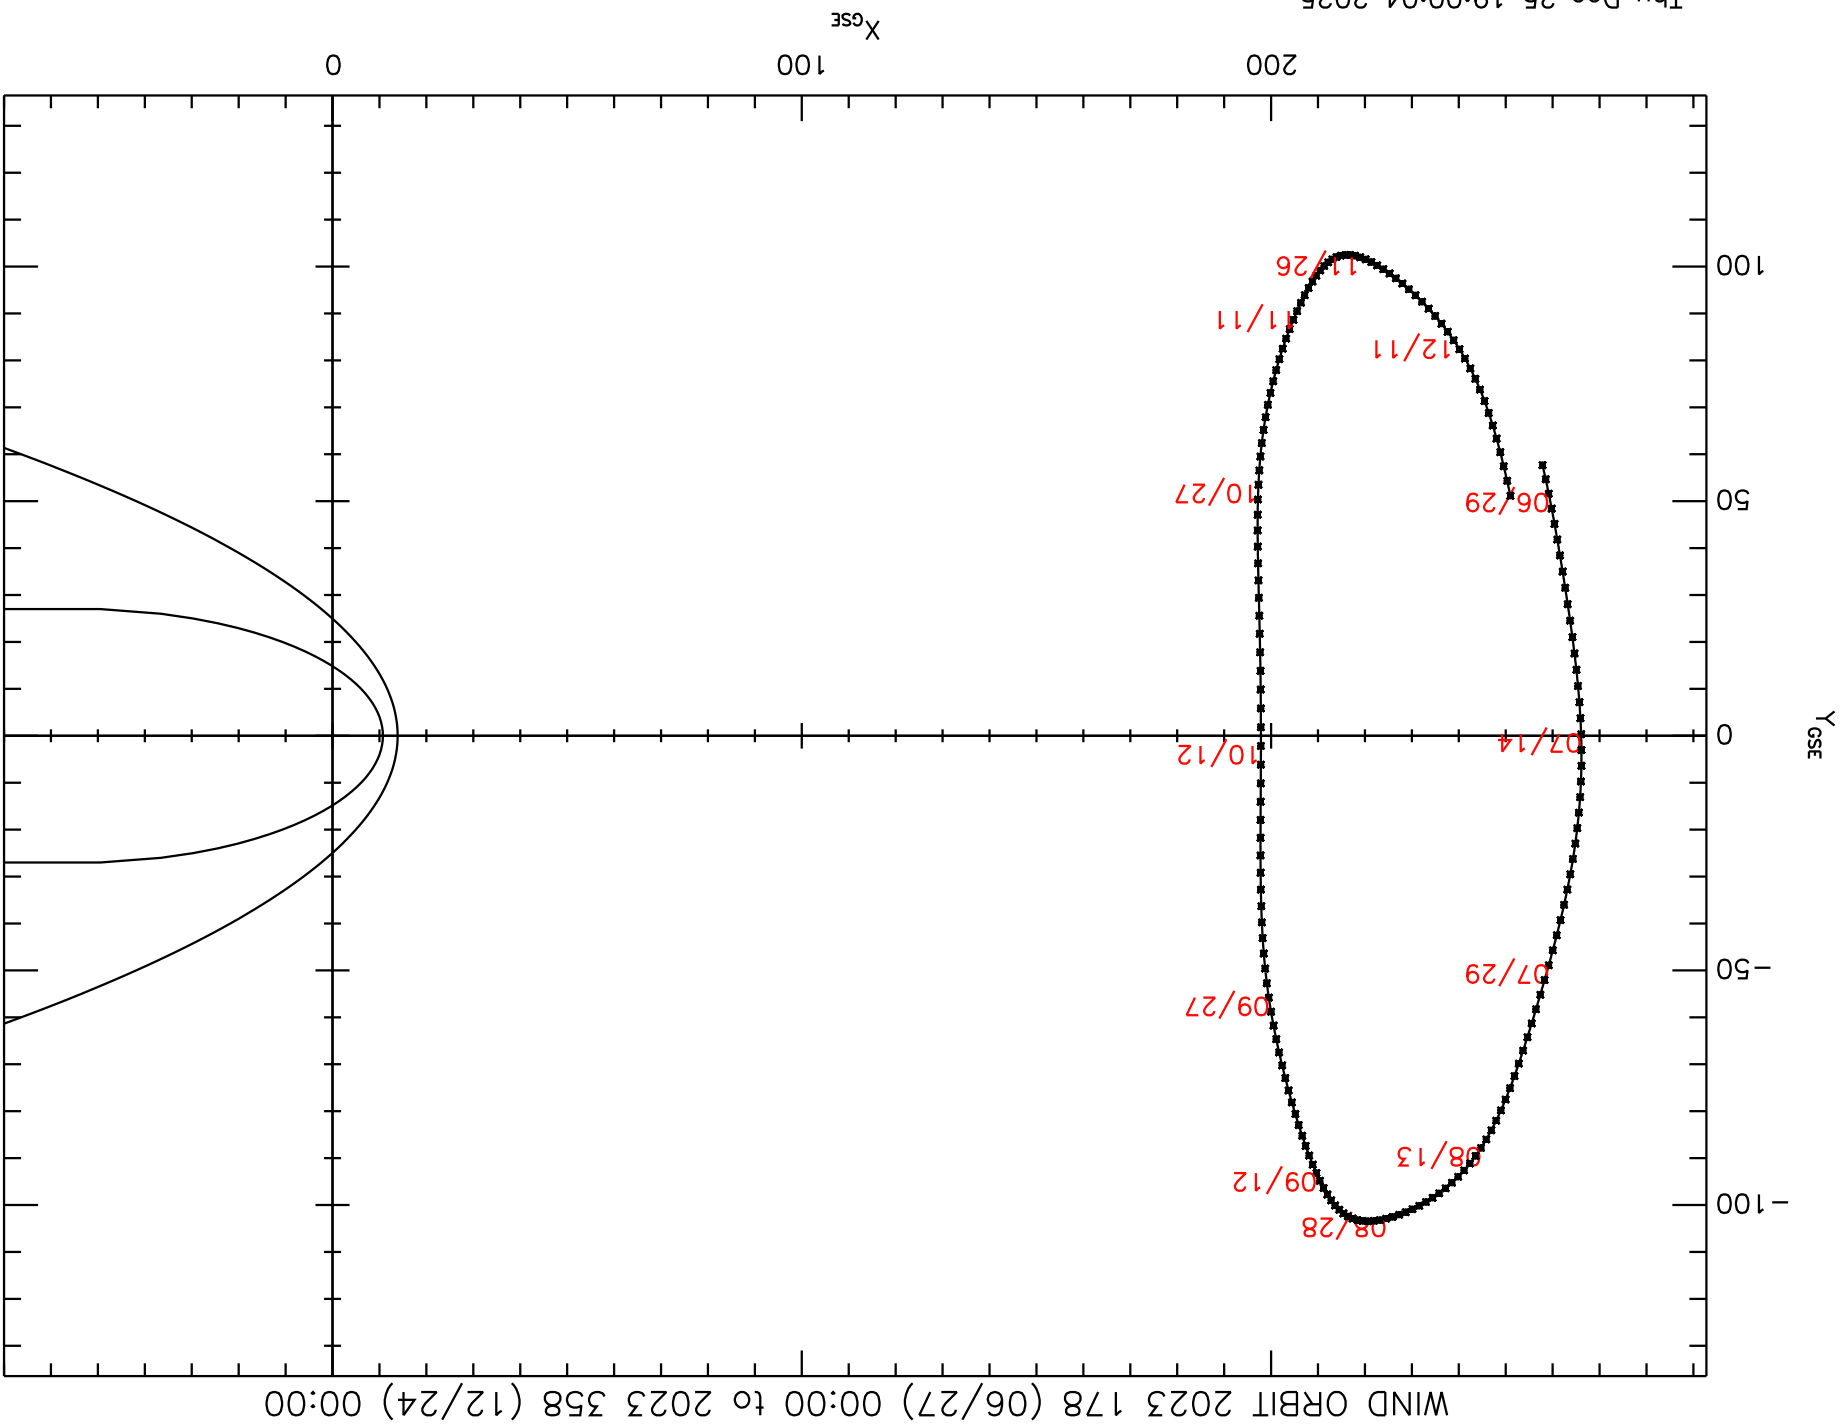

Thu Dec 25 19:00:04 2025

WIND ORBIT 2023 178 (06/27) 00:00 to 2023 358 (12/24) 00:00