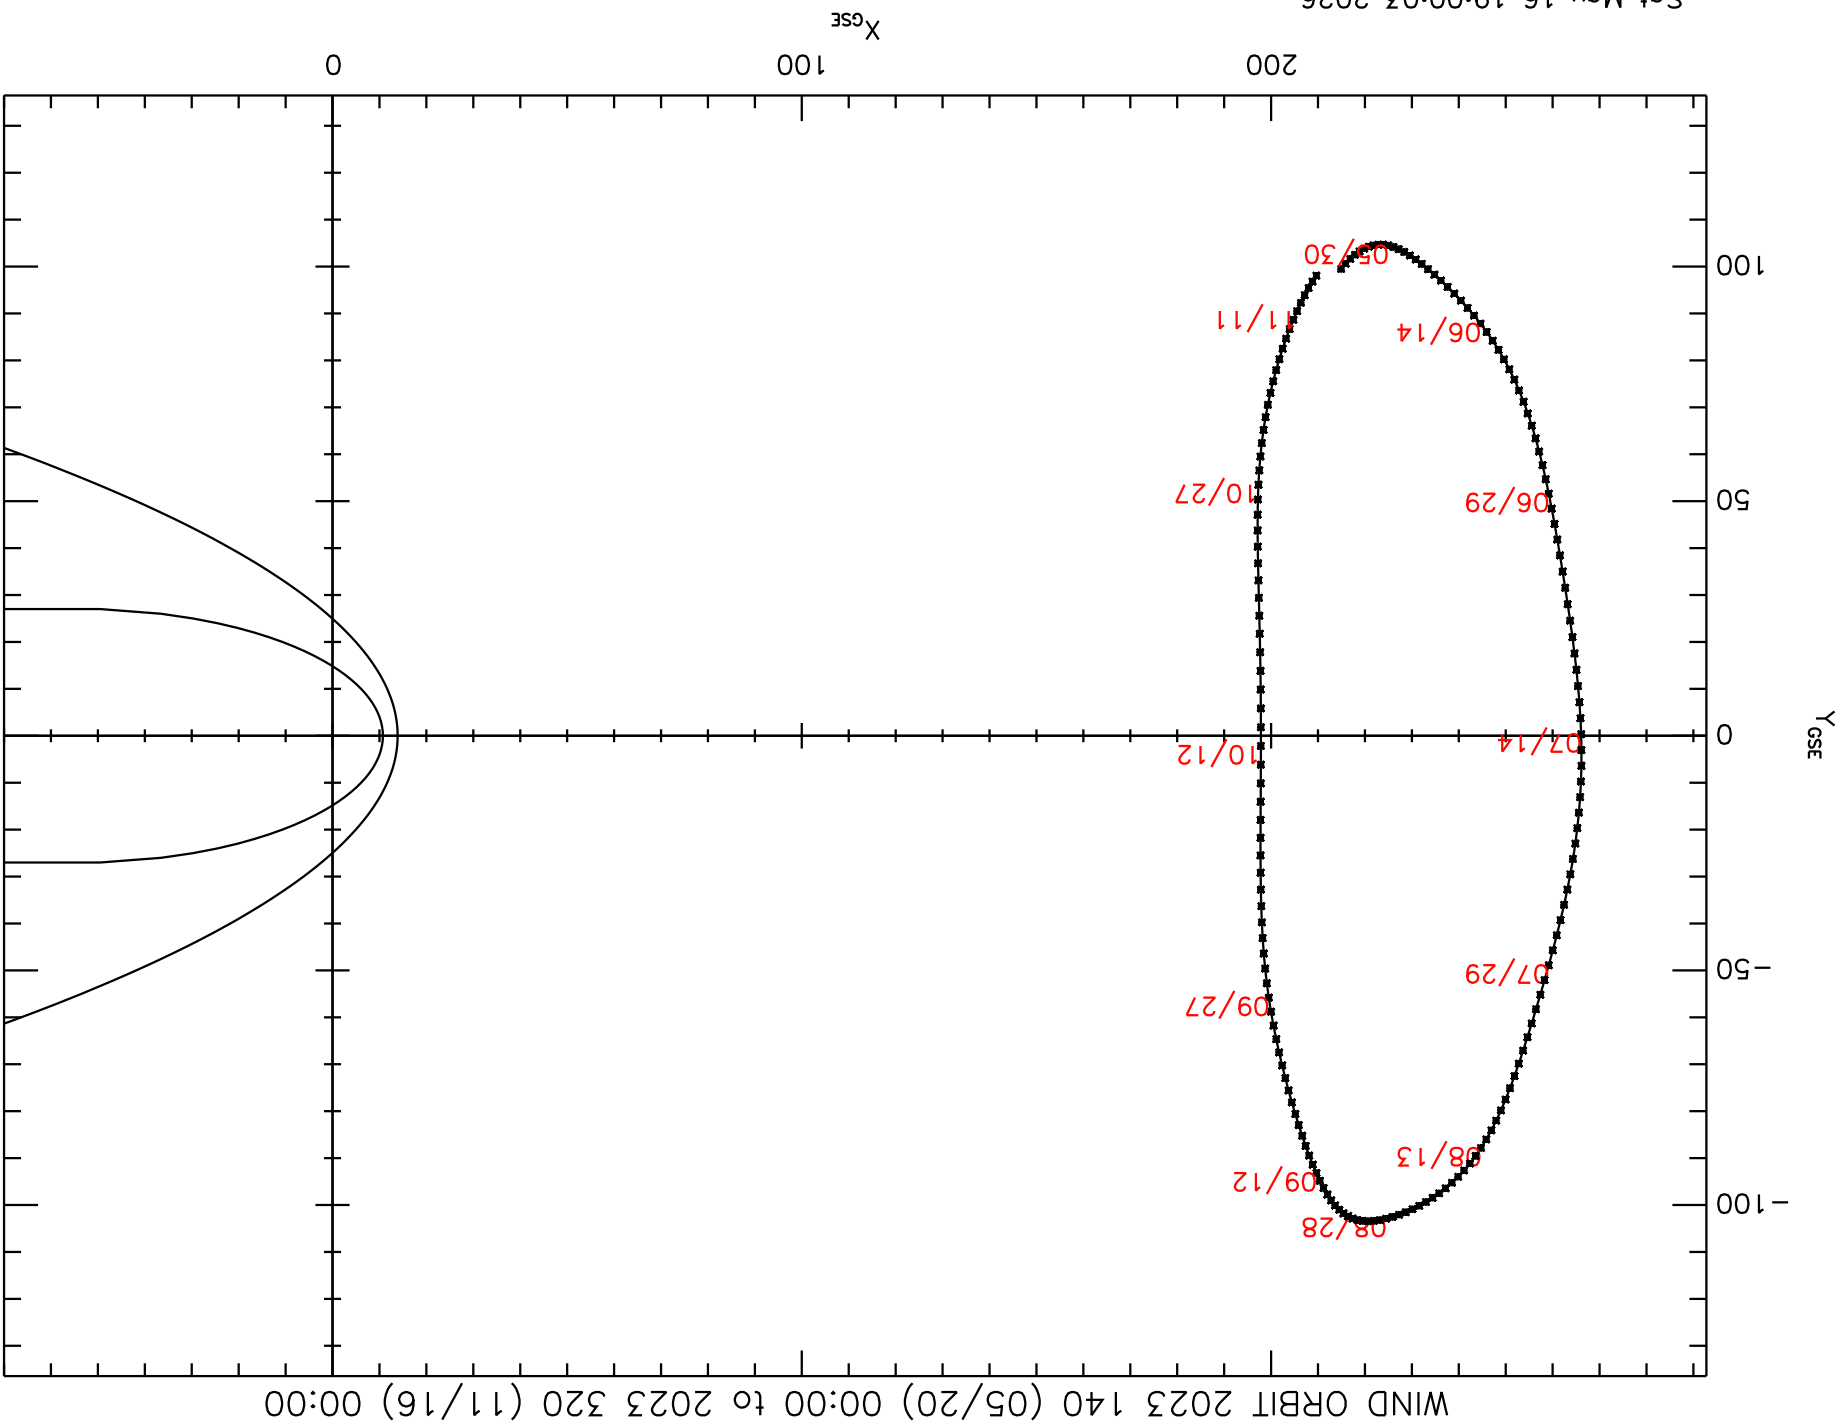

Sat May 16 19:00:03 2026

WIND ORBIT 2023 140 (05/20) 00:00 to 2023 320 (11/16) 00:00