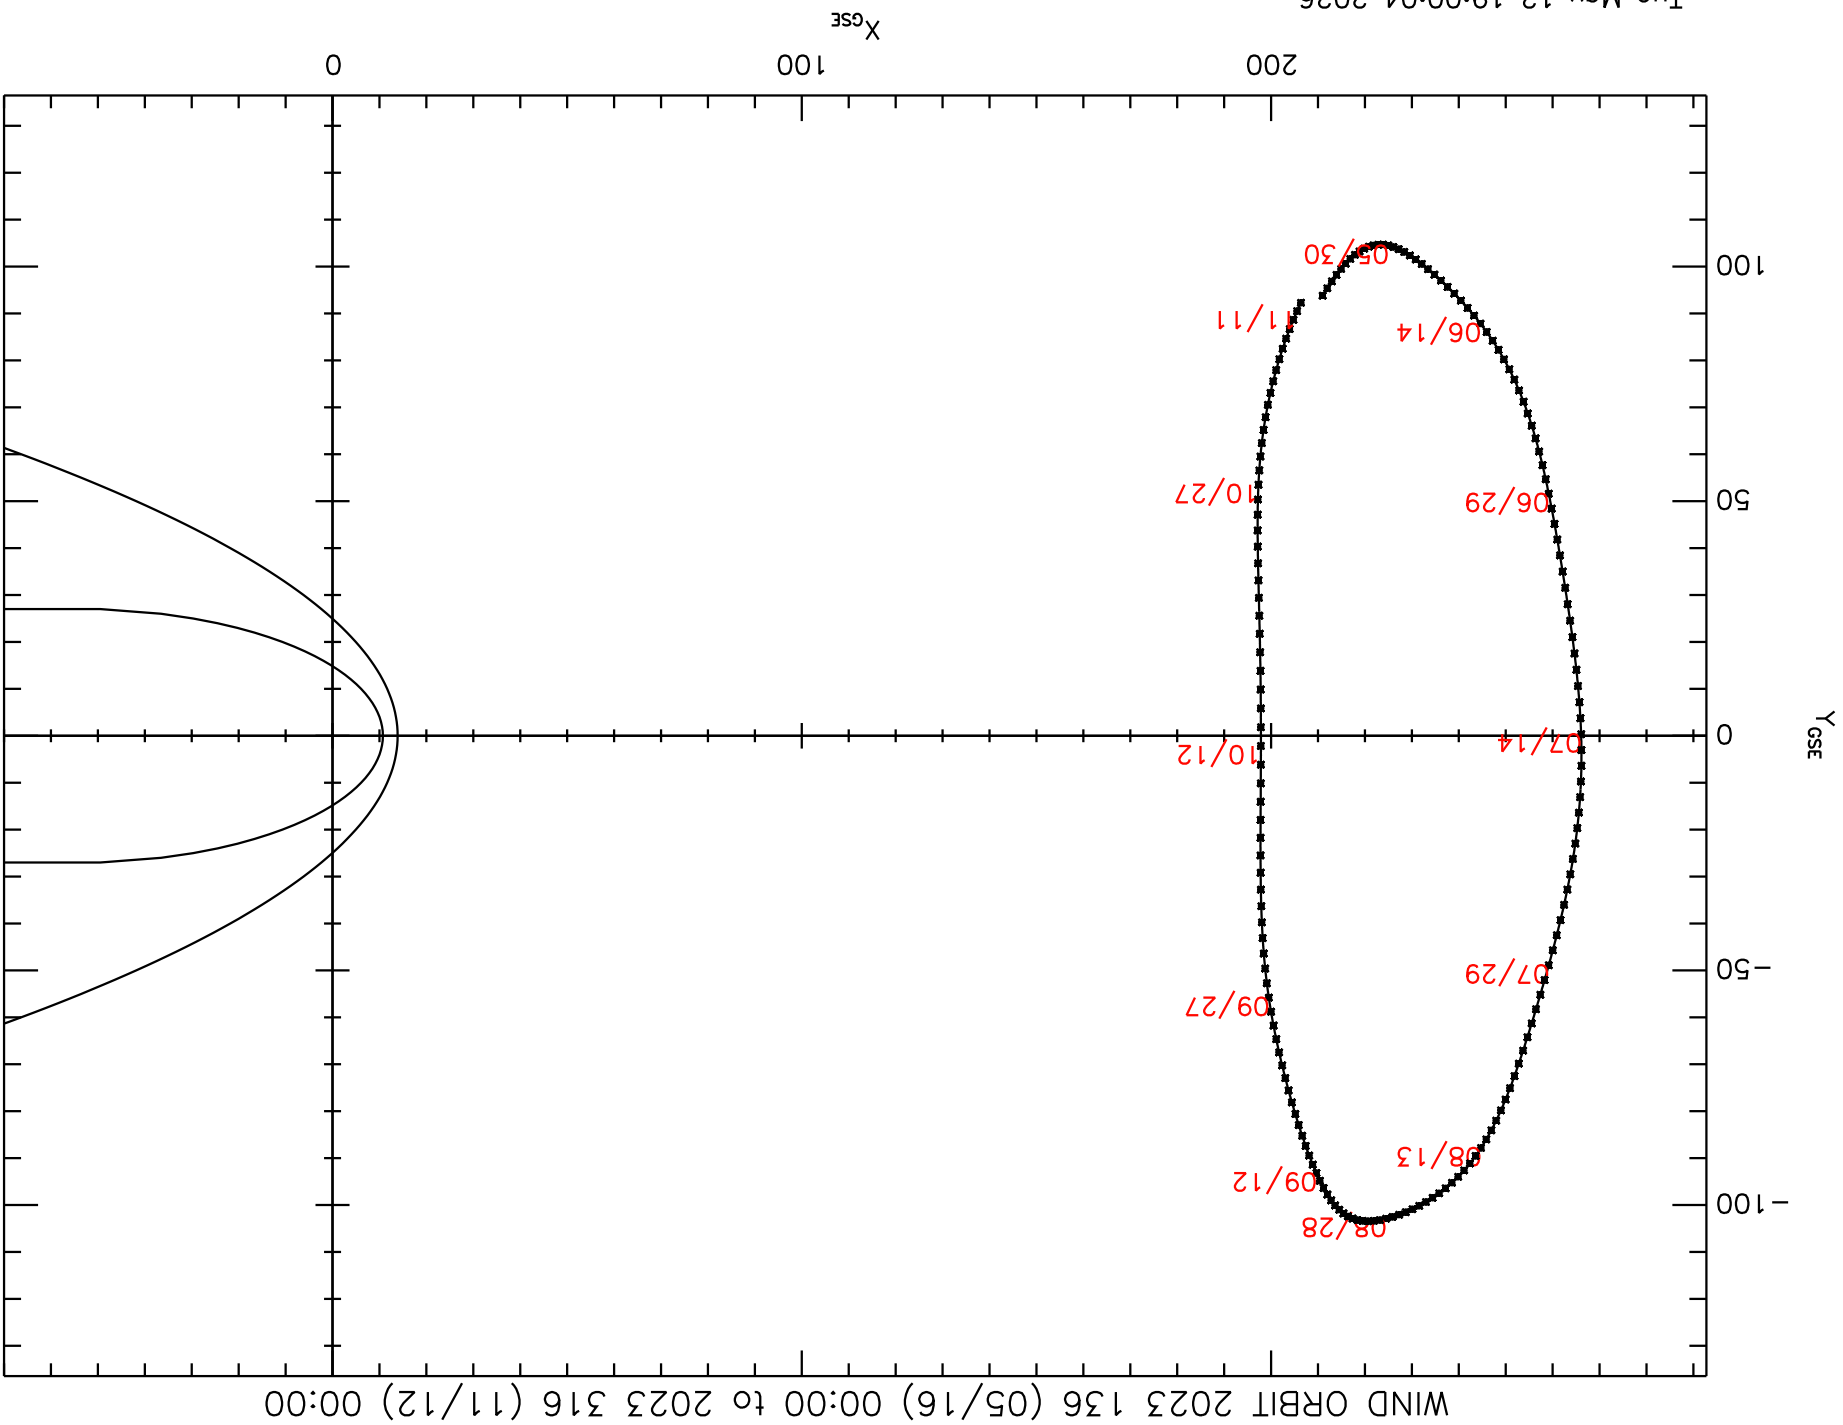

Tue May 12 19:00:04 2026

WIND ORBIT 2023 136 (05/16) 00:00 to 2023 316 (11/12) 00:00