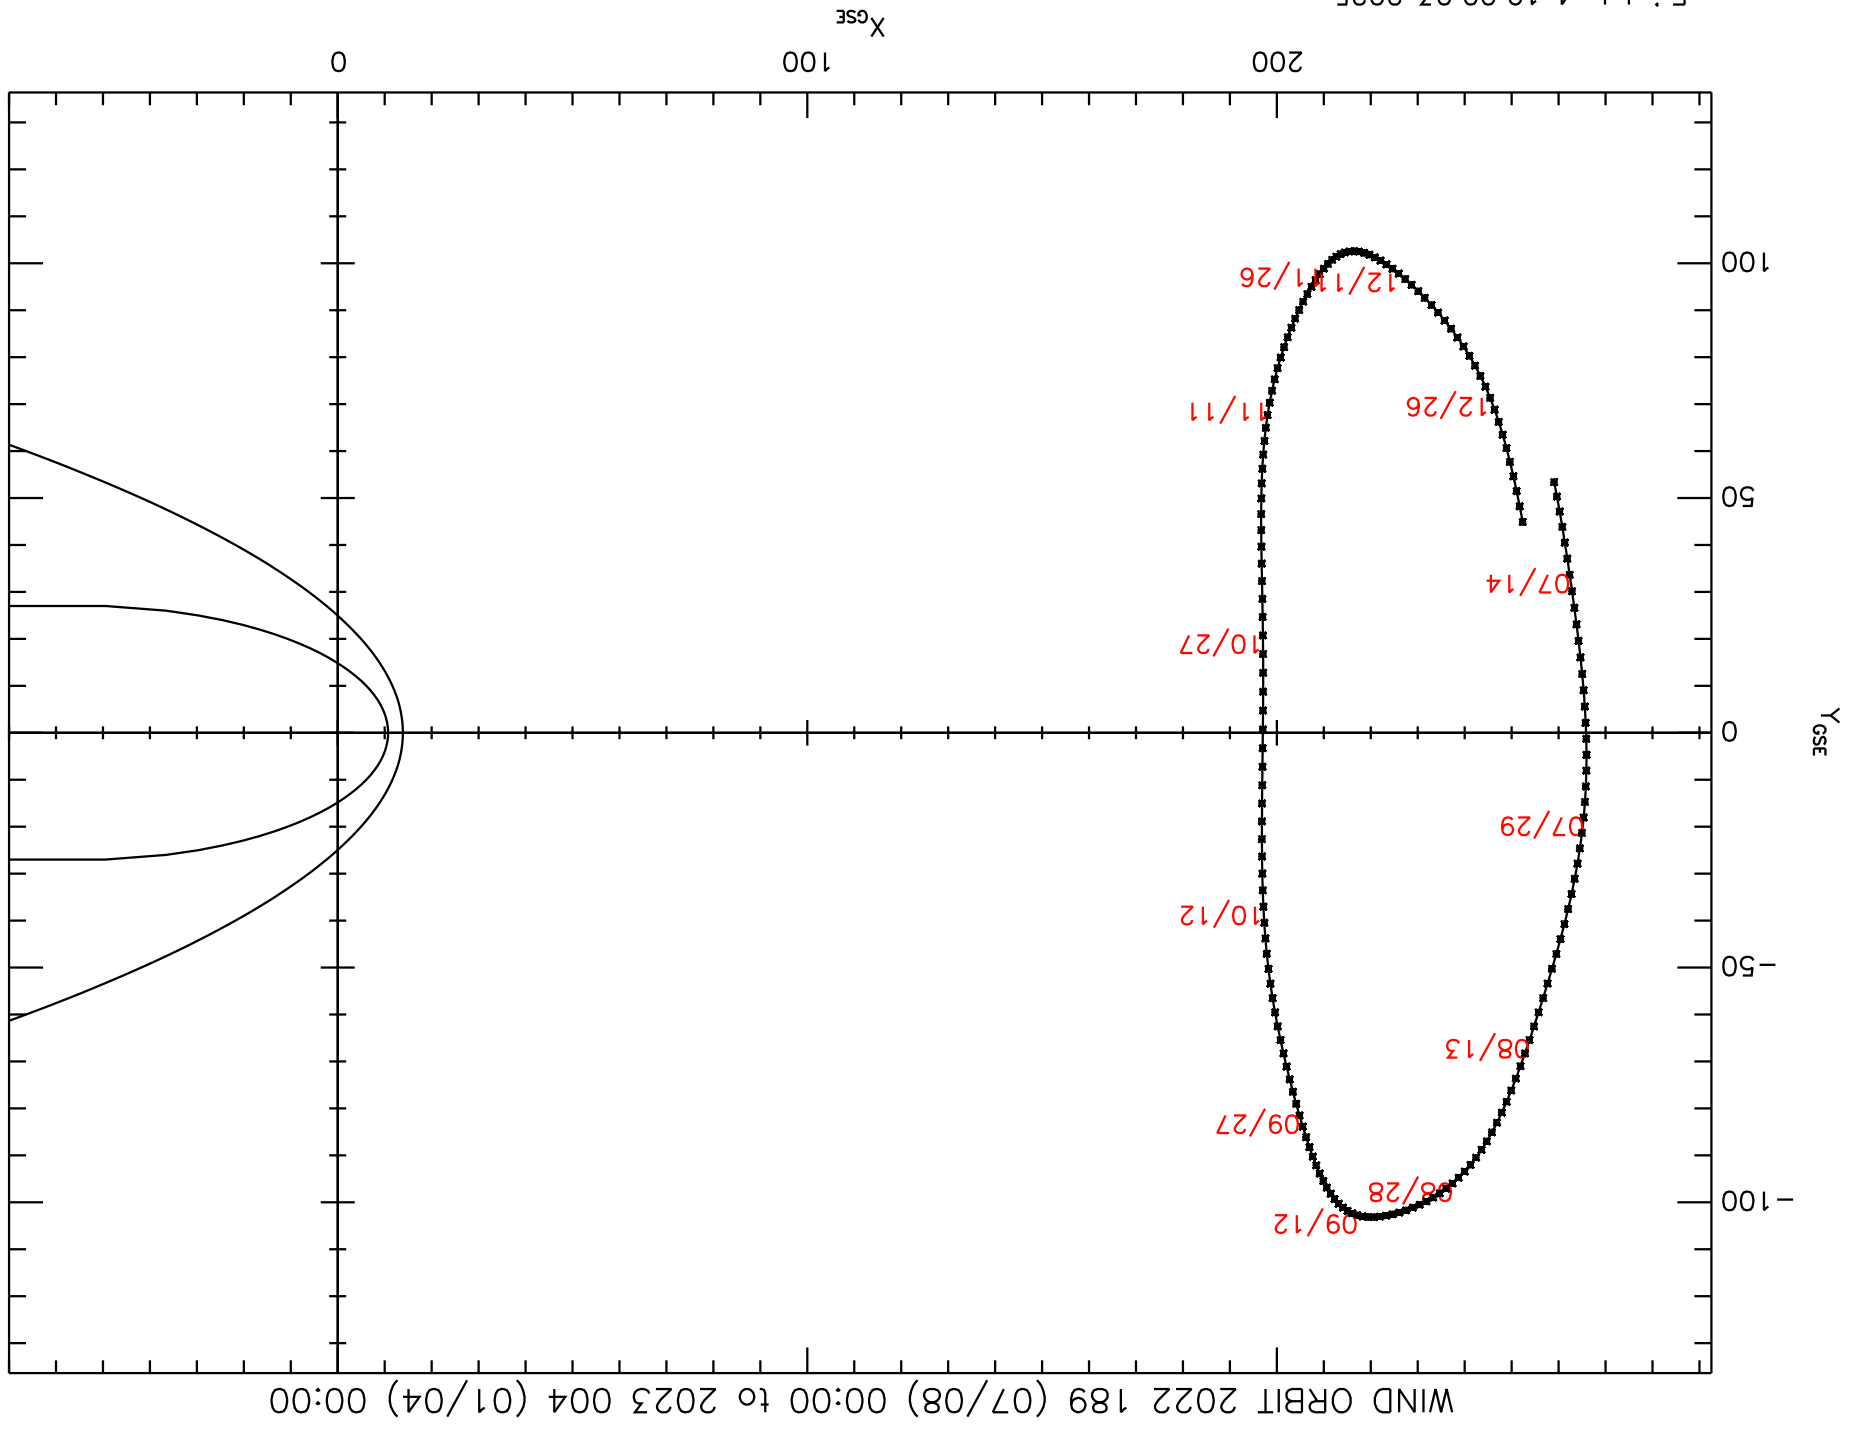

Fri Jul 4 19:00:03 2025

WIND ORBIT 2022 189 (07/08) 00:00 to 2023 004 (01/04) 00:00