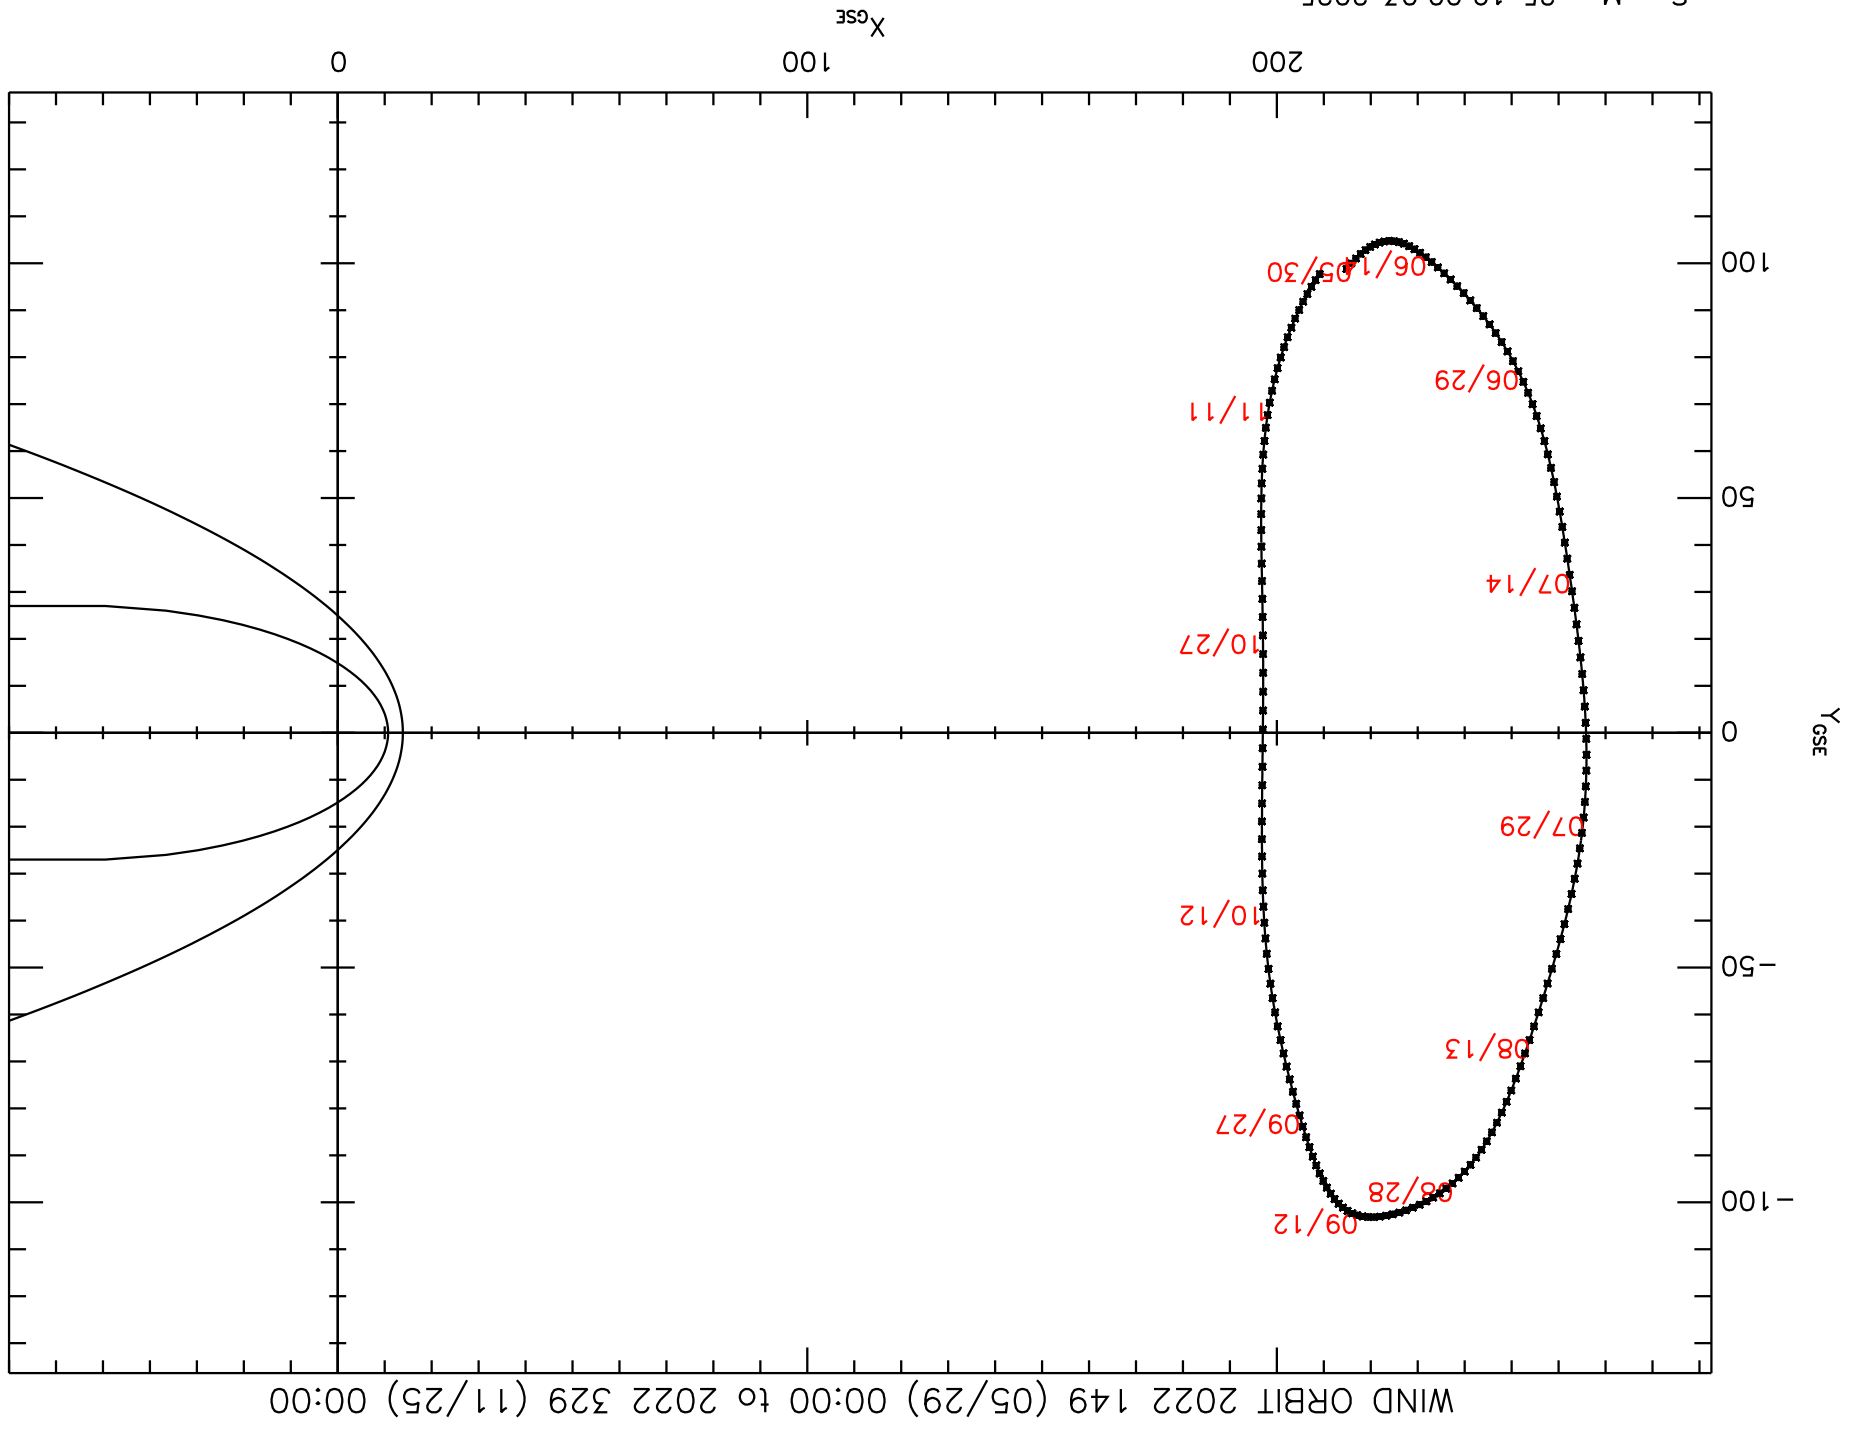

Sun May 25 19:00:03 2025

WIND ORBIT 2022 149 (05/29) 00:00 to 2022 329 (11/25) 00:00

X_{GSE}

Y_{GSE}