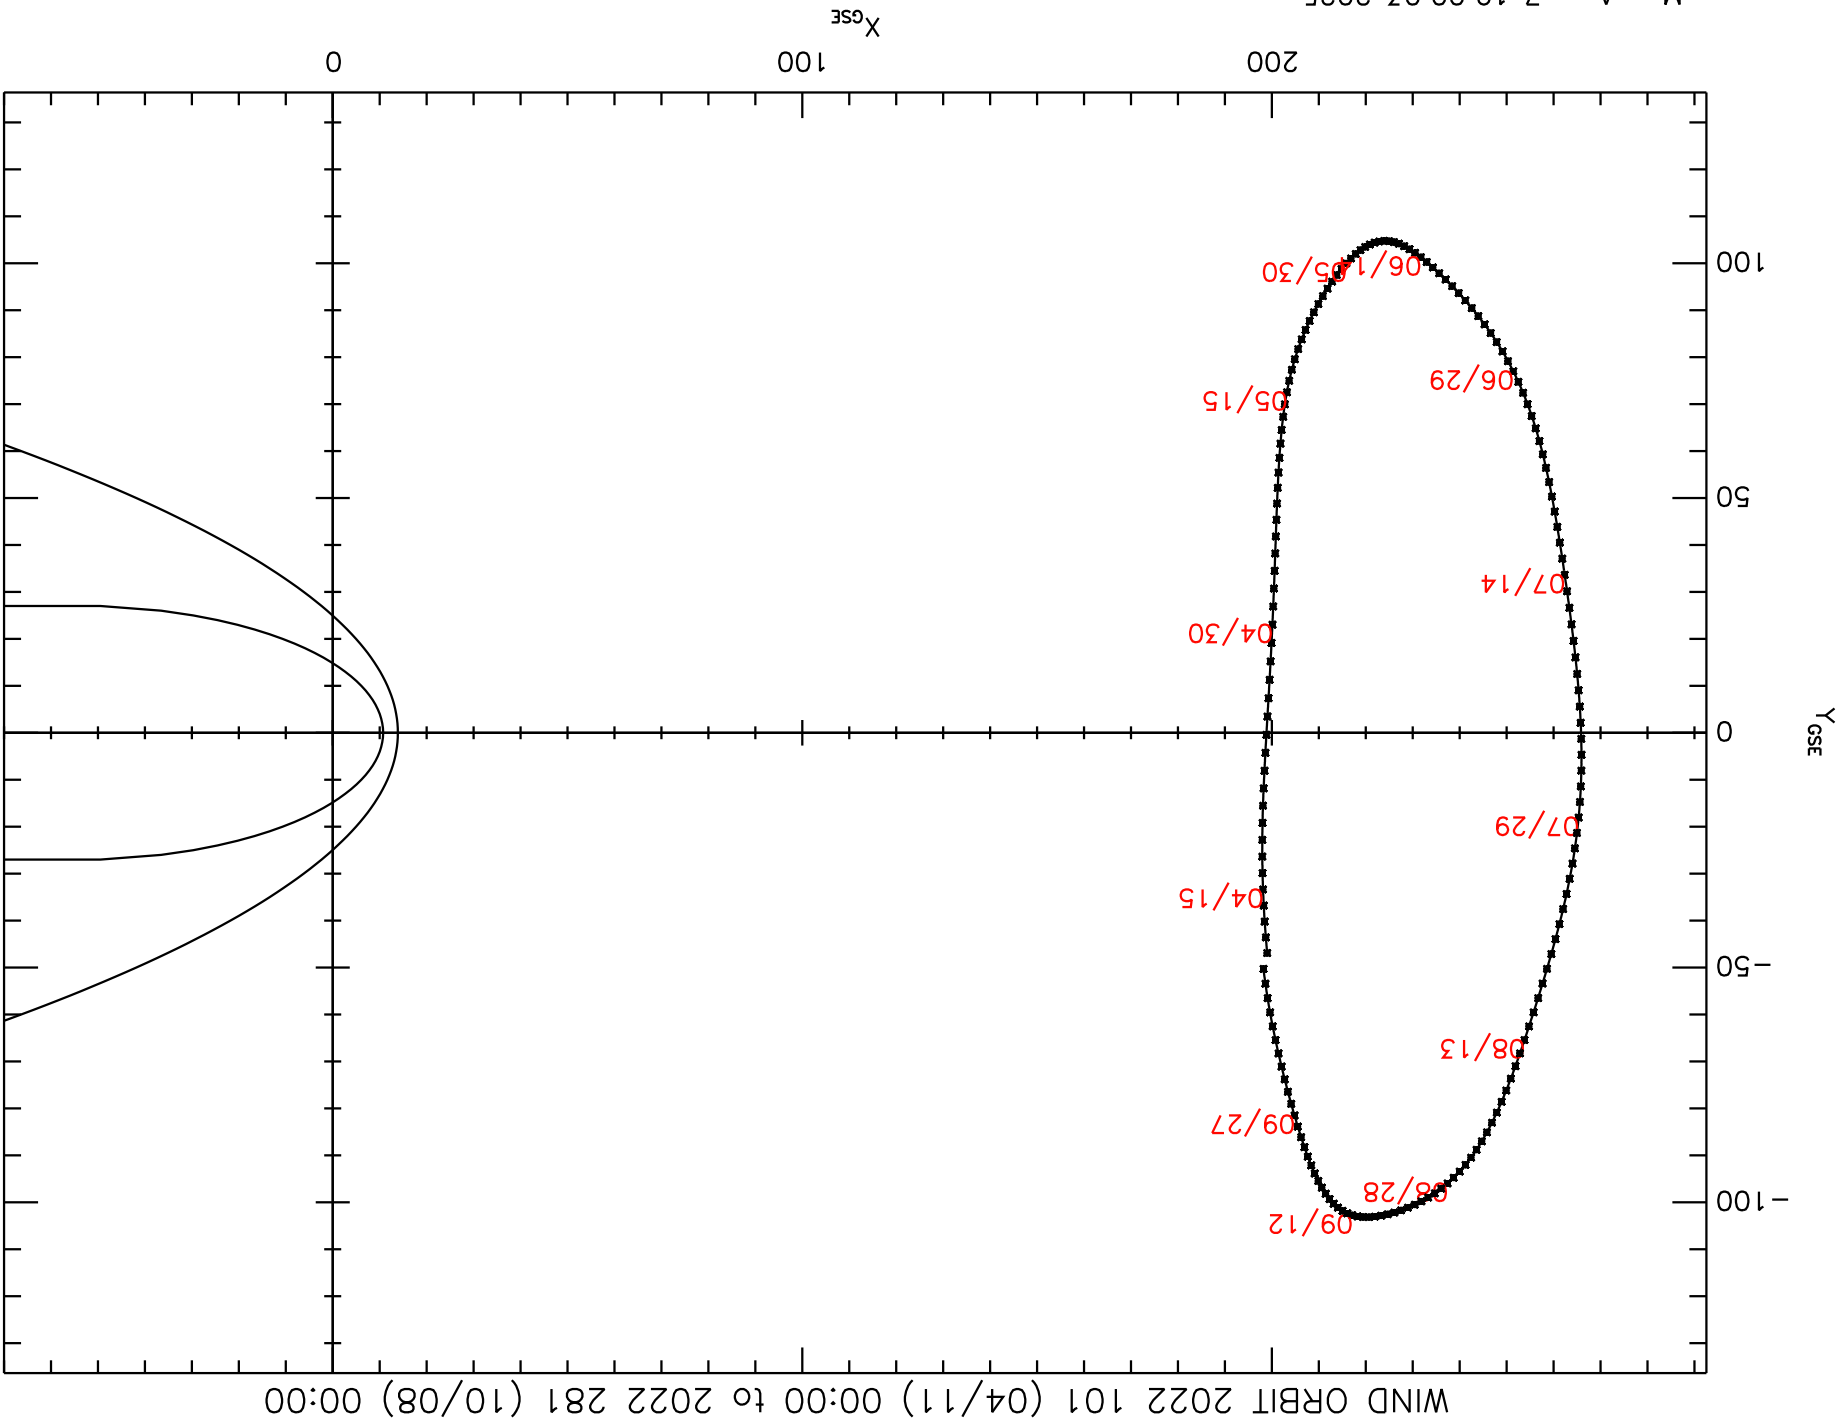

Mon Apr 7 19:00:03 2025

WIND ORBIT 2022 101 (04/11) 00:00 to 2022 281 (10/08) 00:00

X<sub>GSE</sub>

Y<sub>GSE</sub>