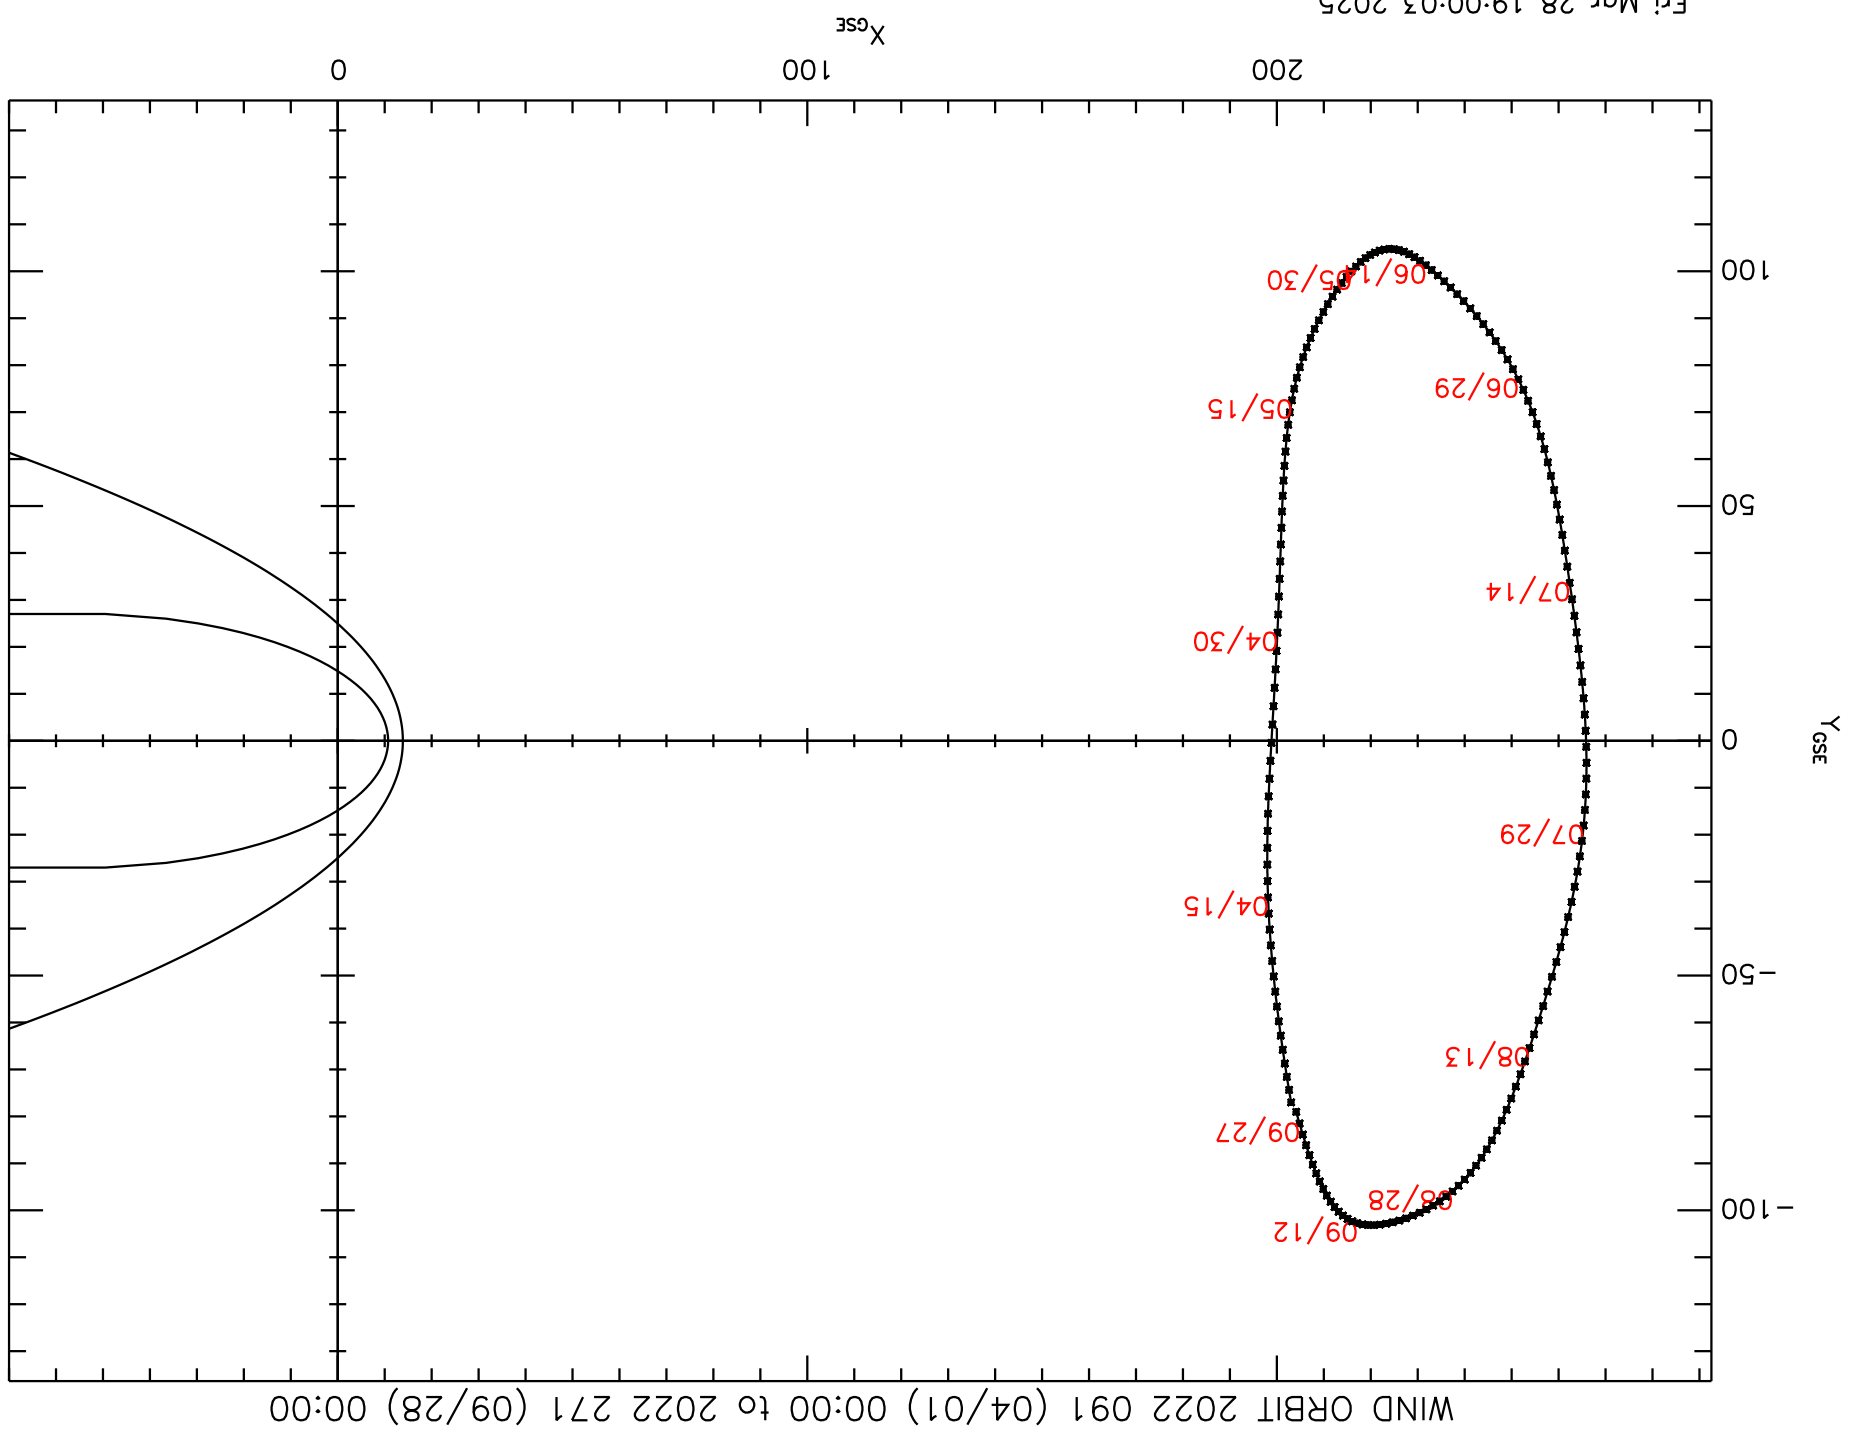

Fri Mar 28 19:00:03 2025

WIND ORBIT 2022 091 (04/01) 00:00 to 2022 271 (09/28) 00:00