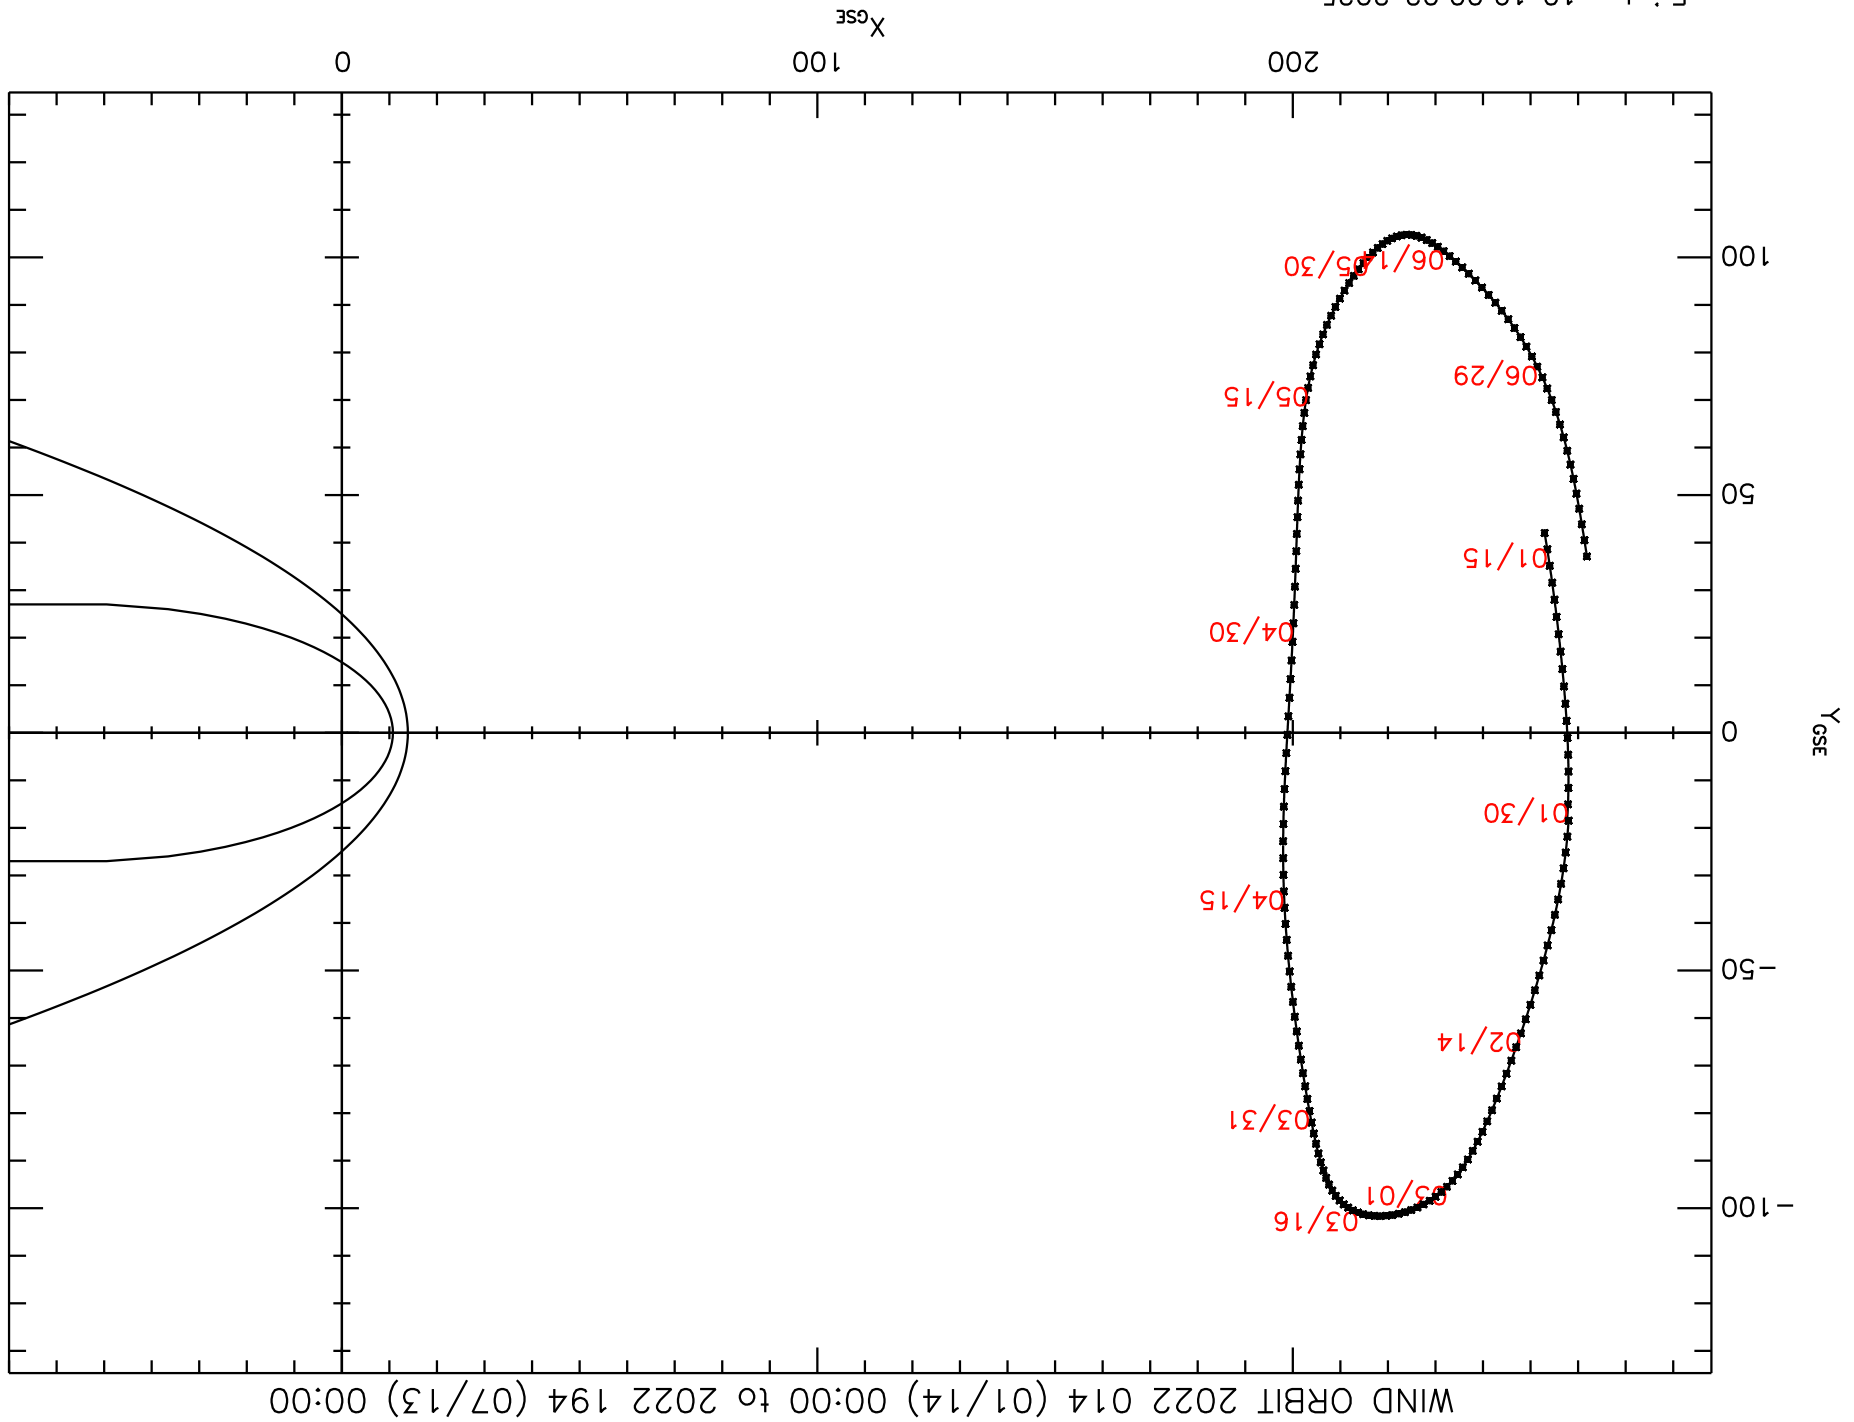

Fri Jan 10 19:00:02 2025

X_{GSE}

Y_{GSE}

WIND ORBIT 2022 014 (01/14) 00:00 to 2022 194 (07/13) 00:00