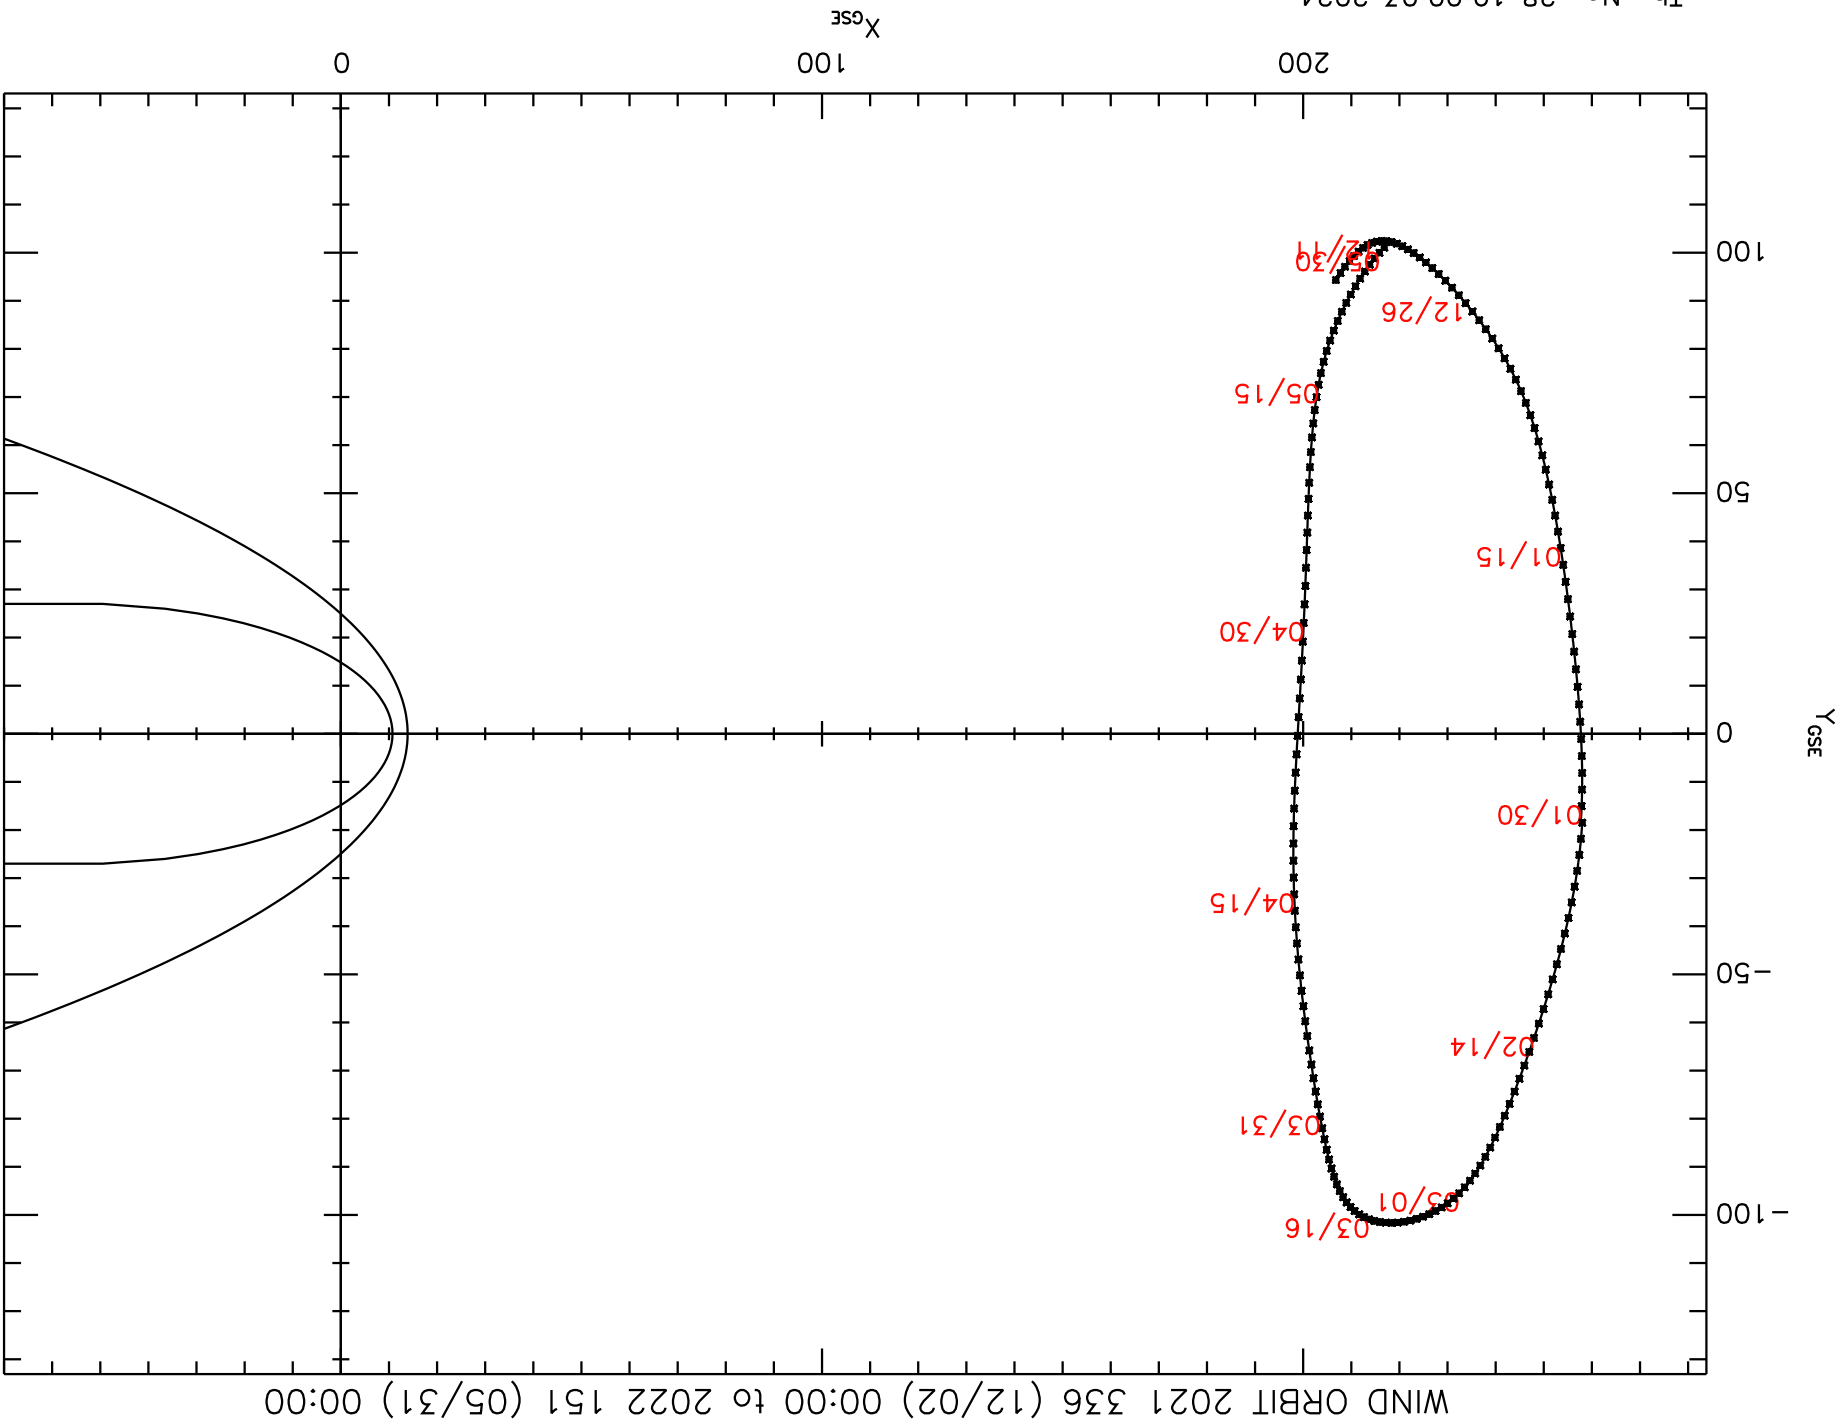

Thu Nov 28 19:00:03 2024

WIND ORBIT 2021 336 (12/02) 00:00 to 2022 151 (05/31) 00:00

X_{GSE}

Y_{GSE}