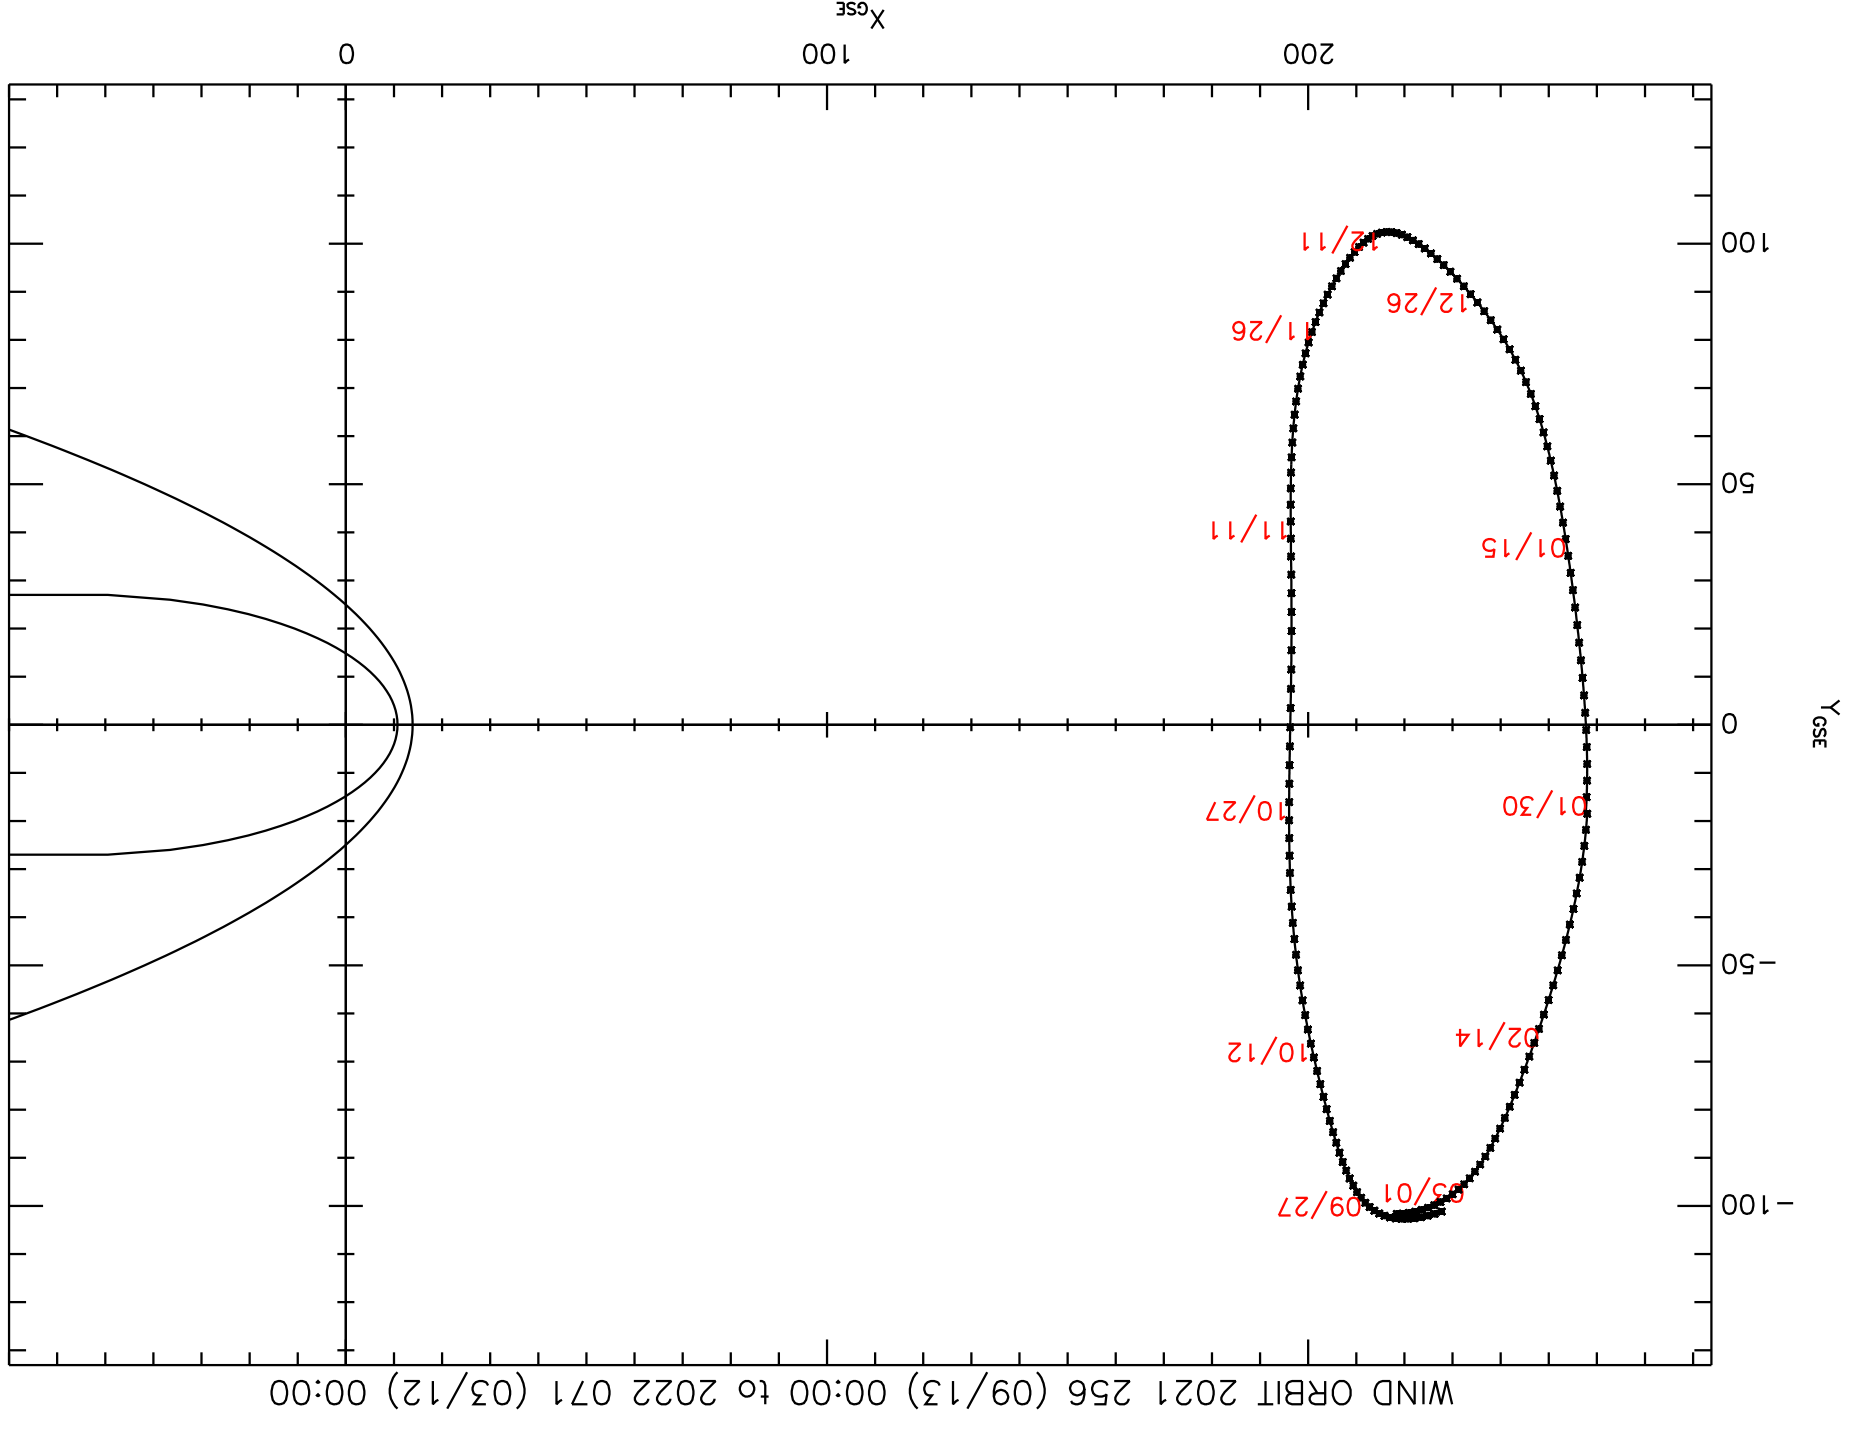

Mon Sep 9 19:00:03 2024

WIND ORBIT 2021 256 (09/13) 00:00 to 2022 071 (03/12) 00:00