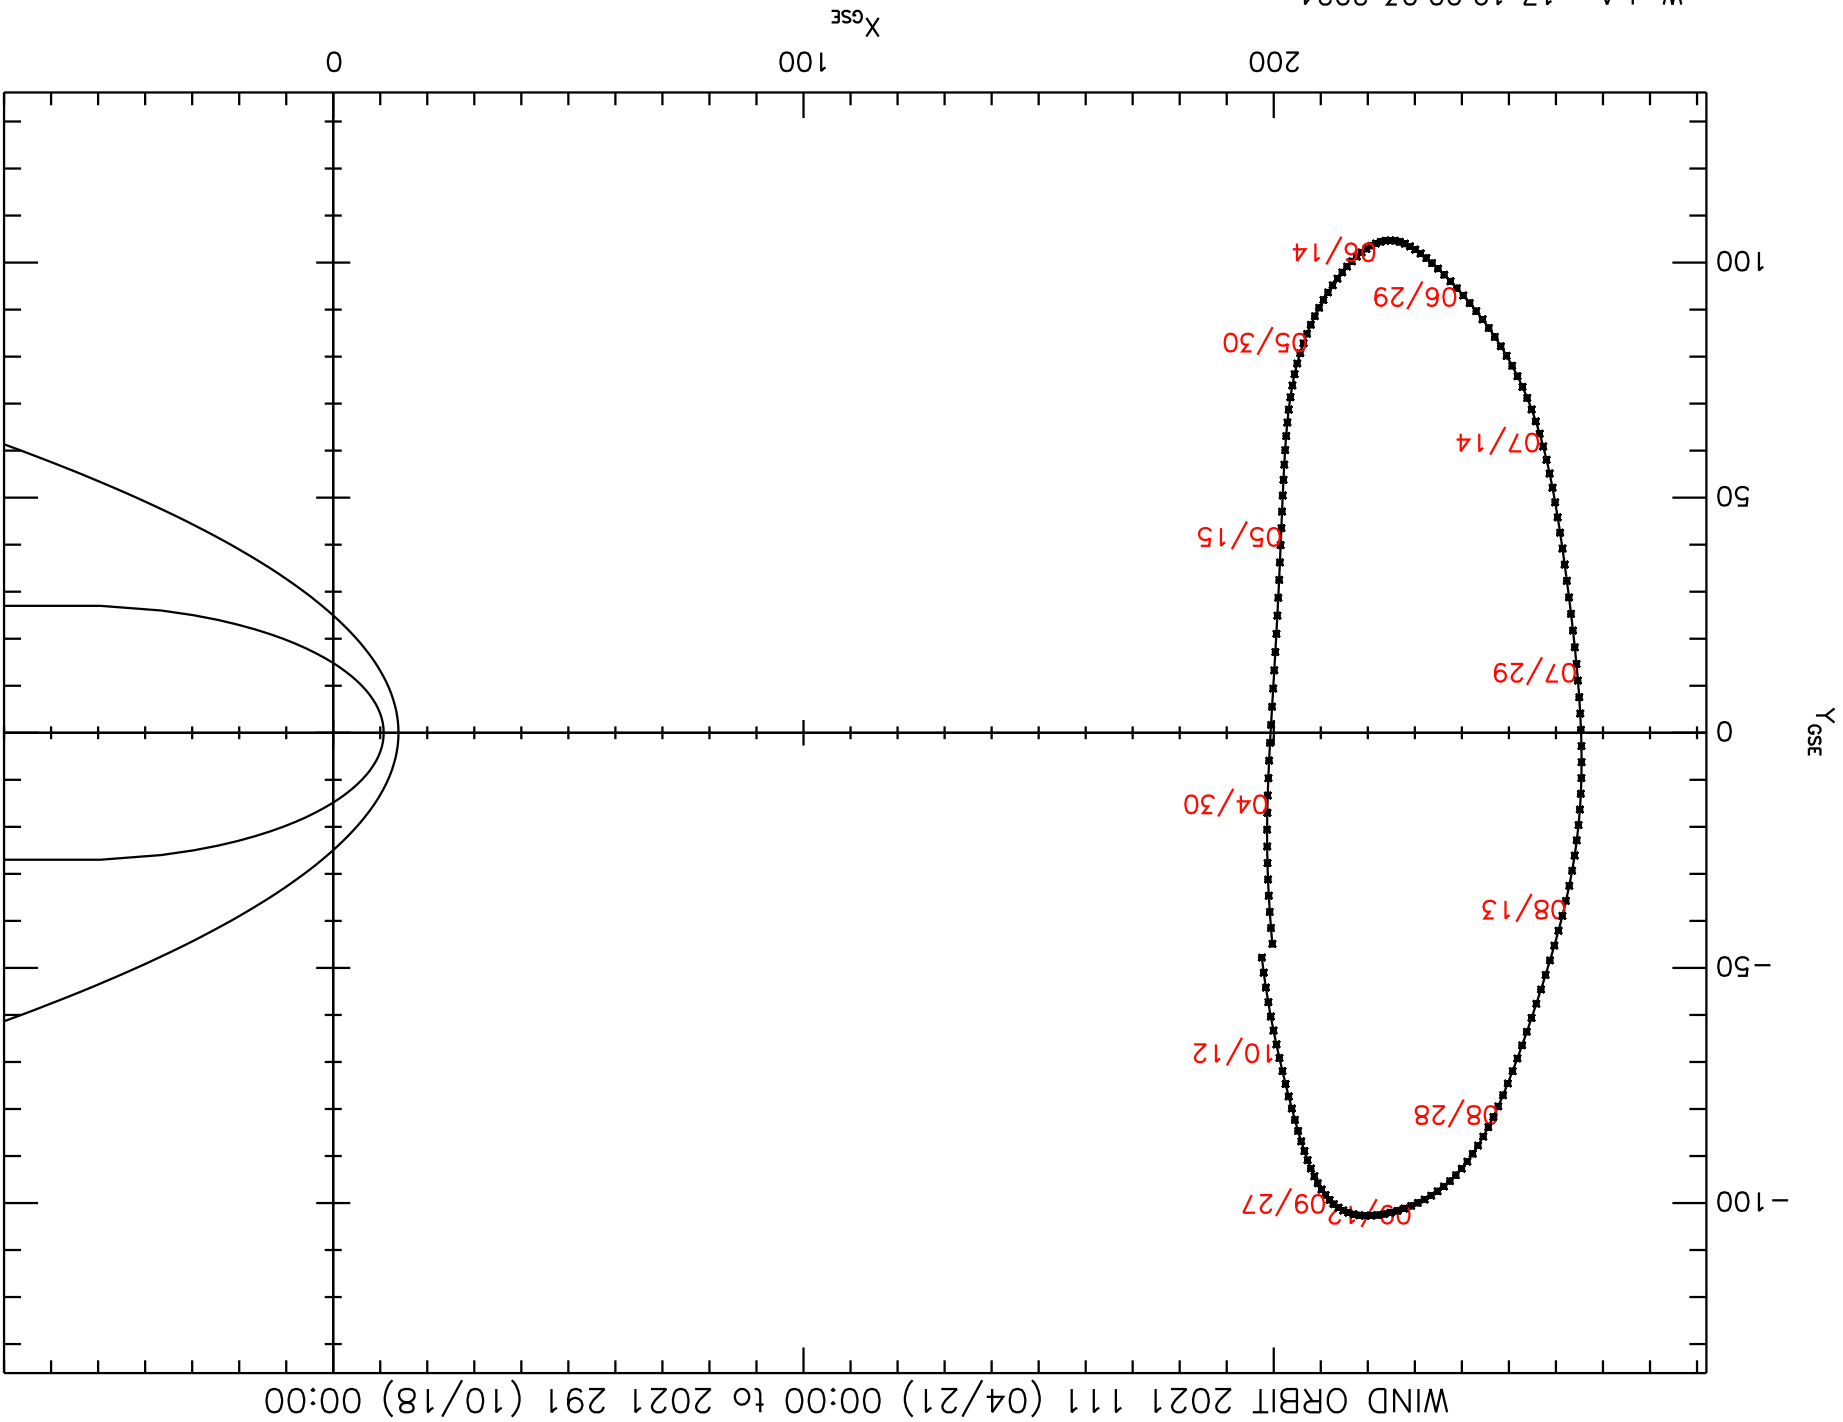

Wed Apr 17 19:00:03 2024

WIND ORBIT 2021 111 (04/21) 00:00 to 2021 291 (10/18) 00:00