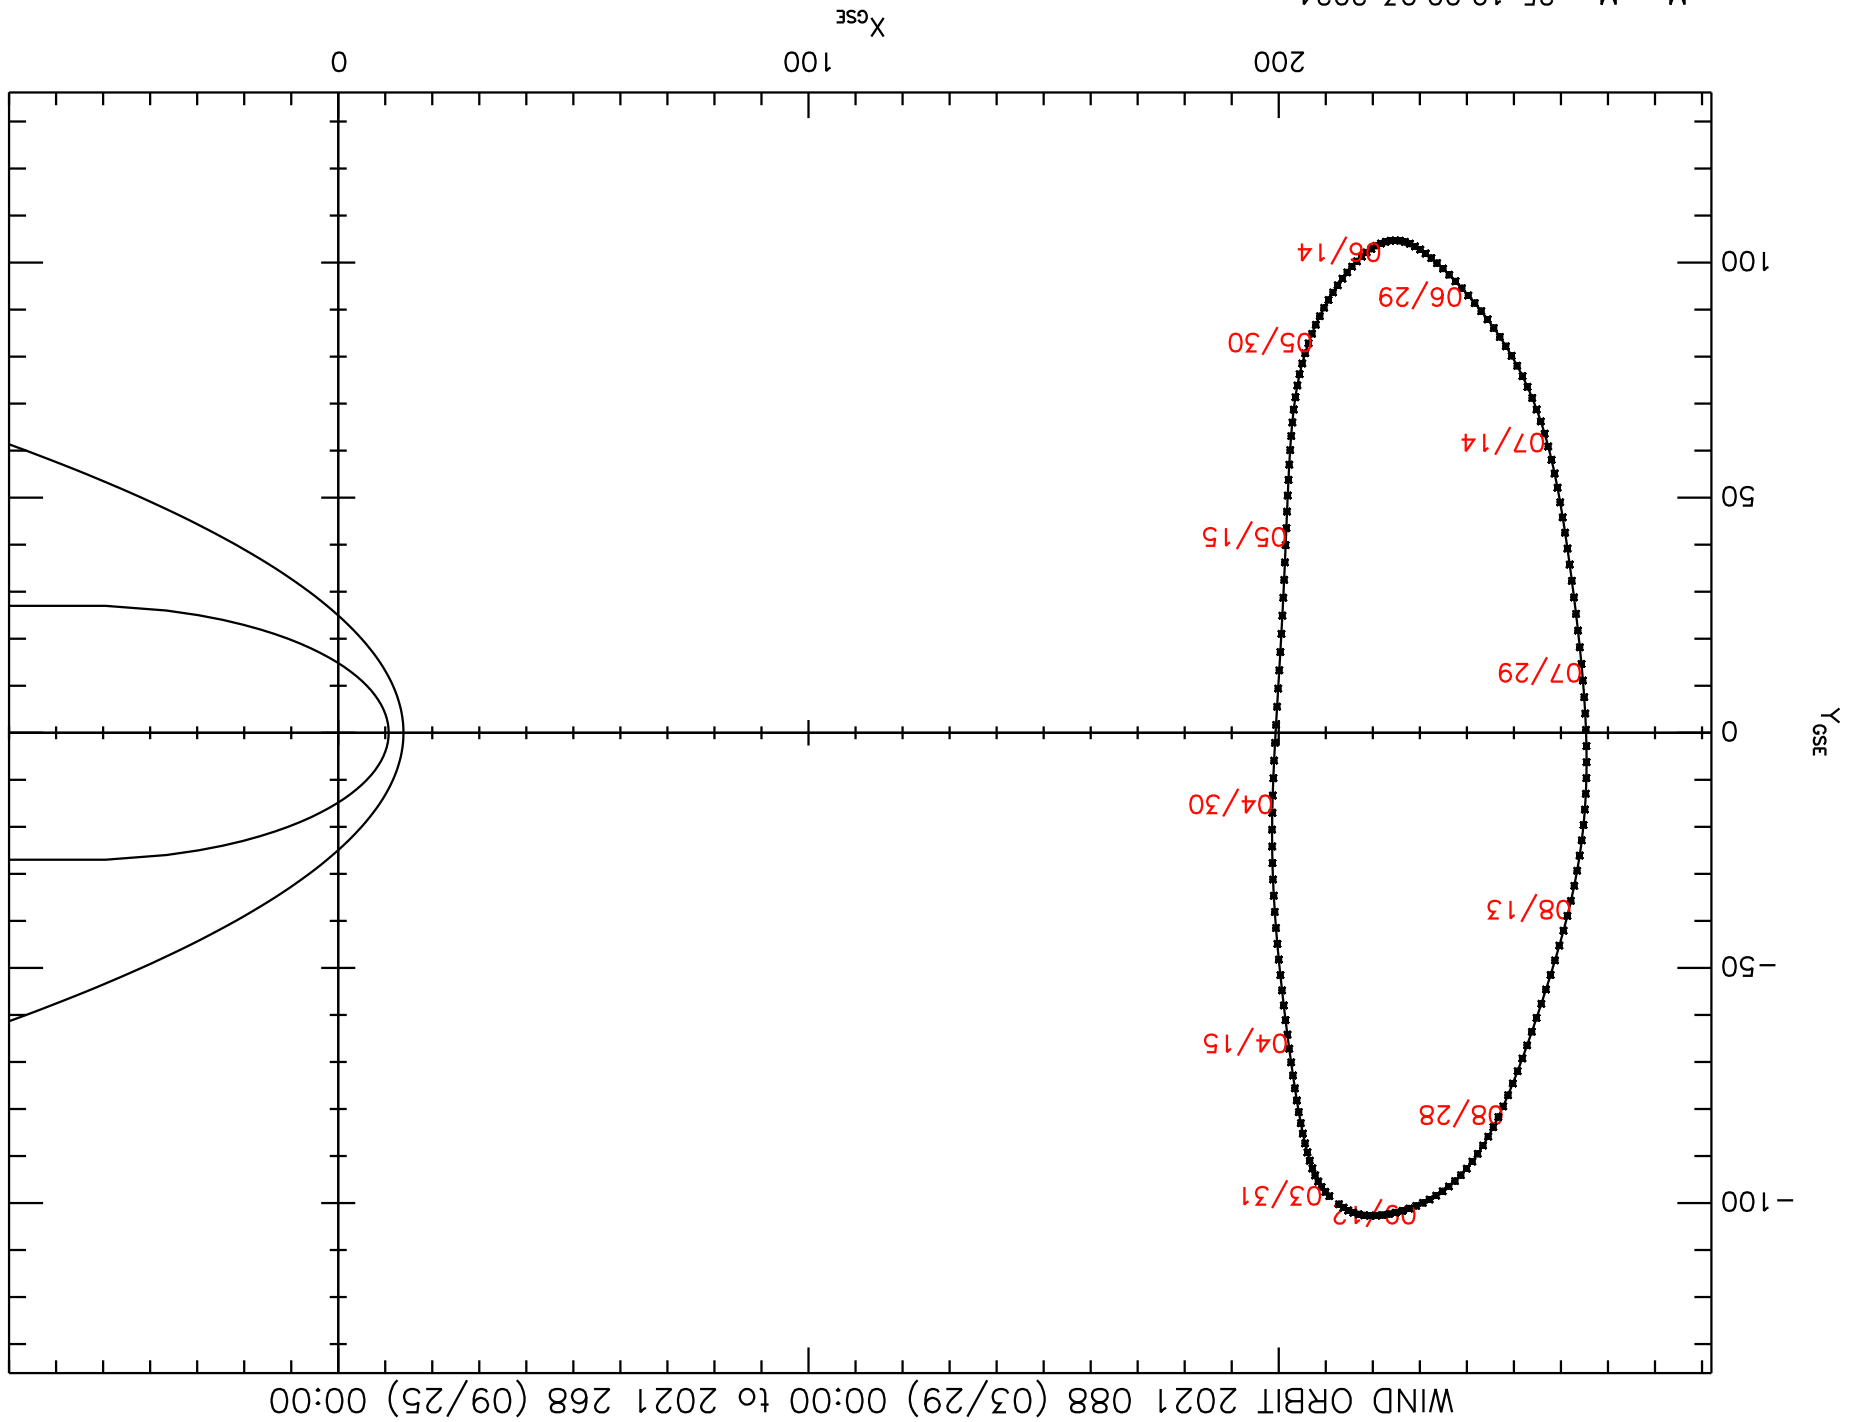

Mon Mar 25 19:00:03 2024

WIND ORBIT 2021 088 (03/29) 00:00 to 2021 268 (09/25) 00:00