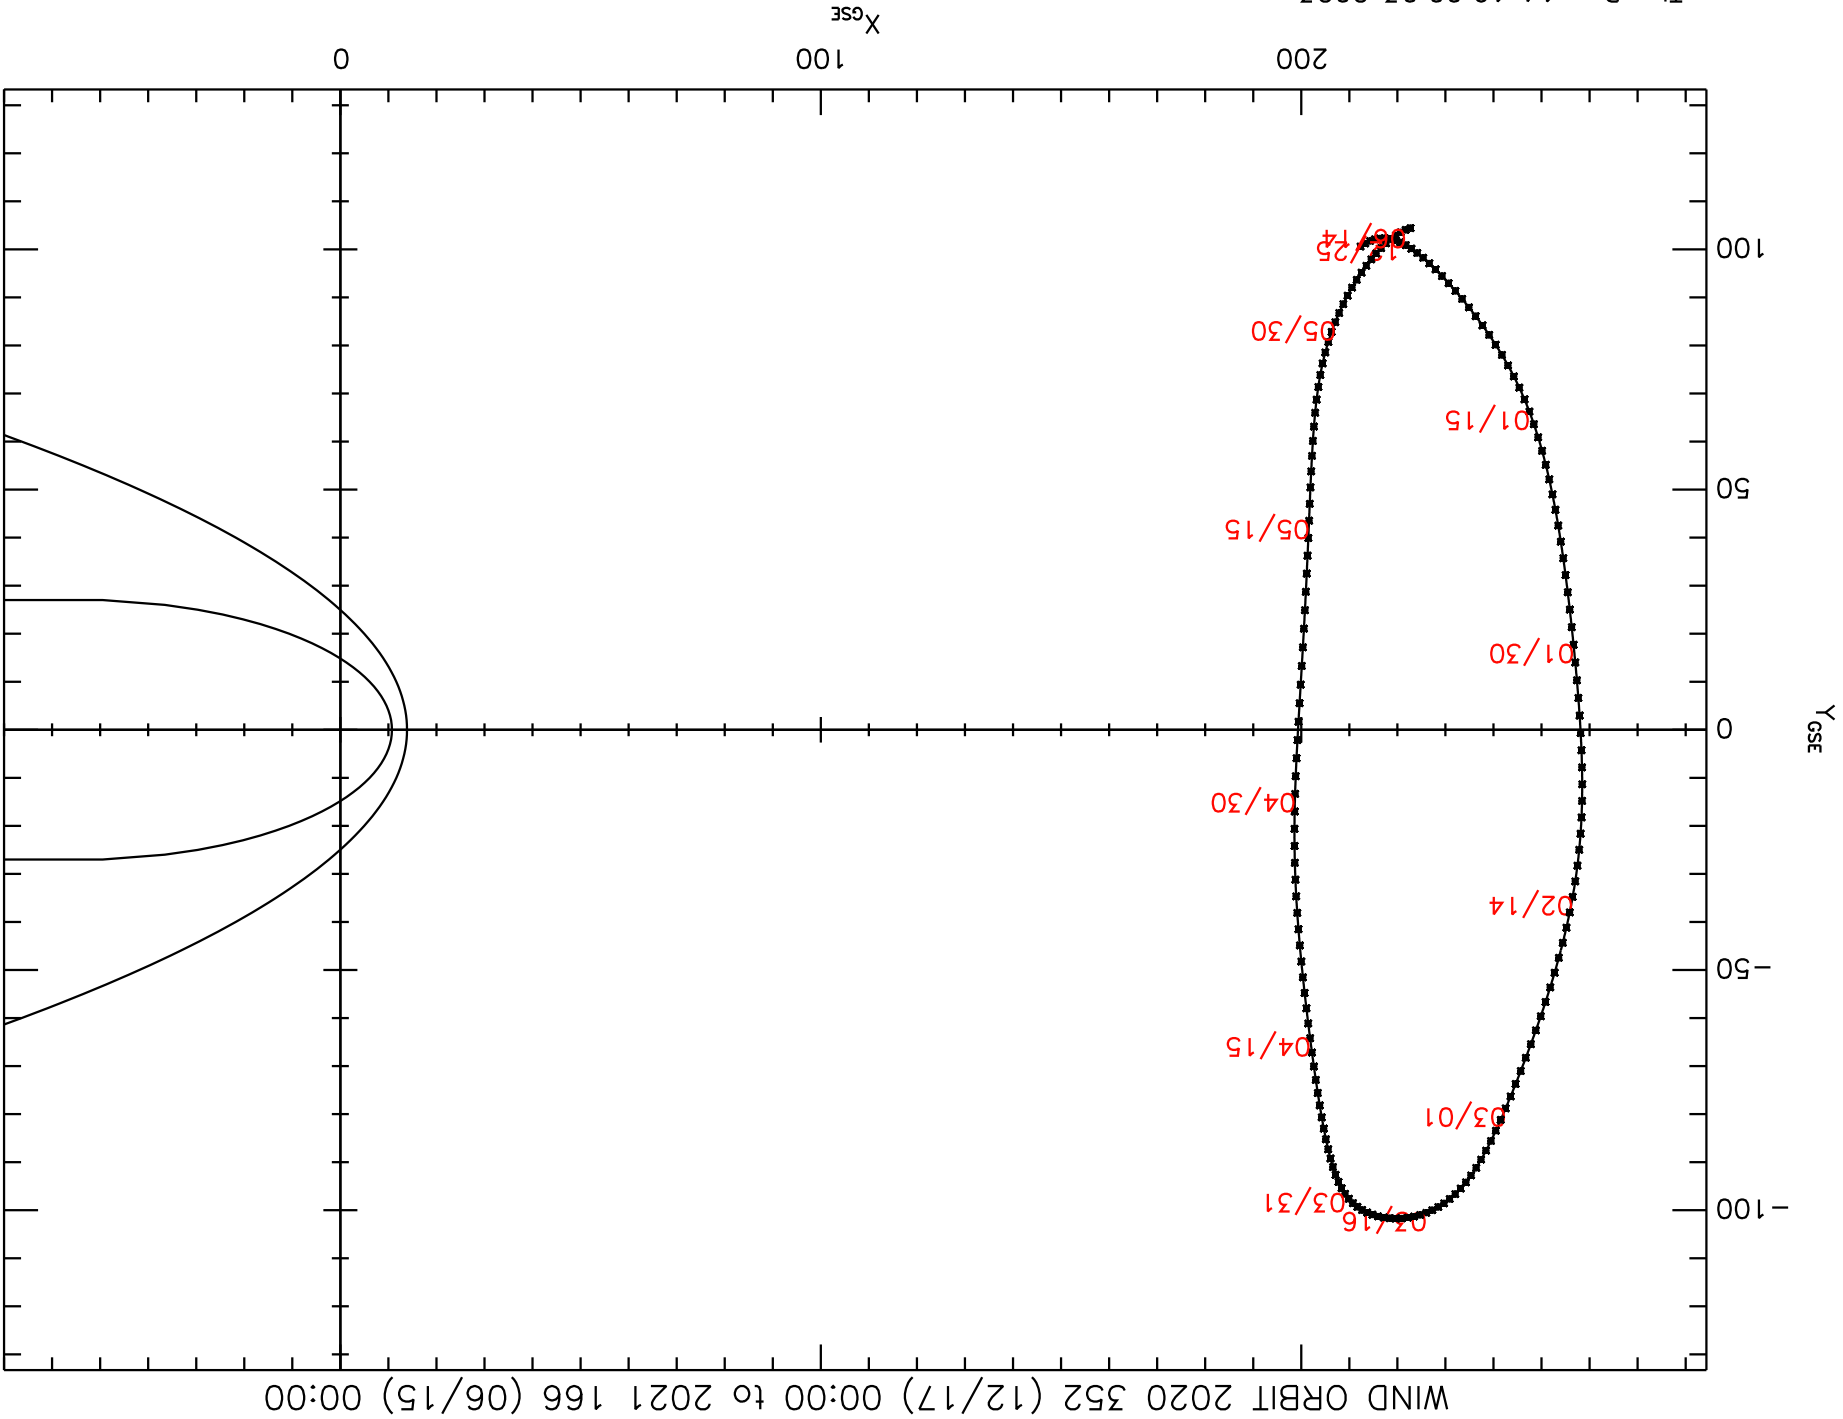

Thu Dec 14 19:00:03 2023

WIND ORBIT 2020 352 (12/17) 00:00 to 2021 166 (06/15) 00:00