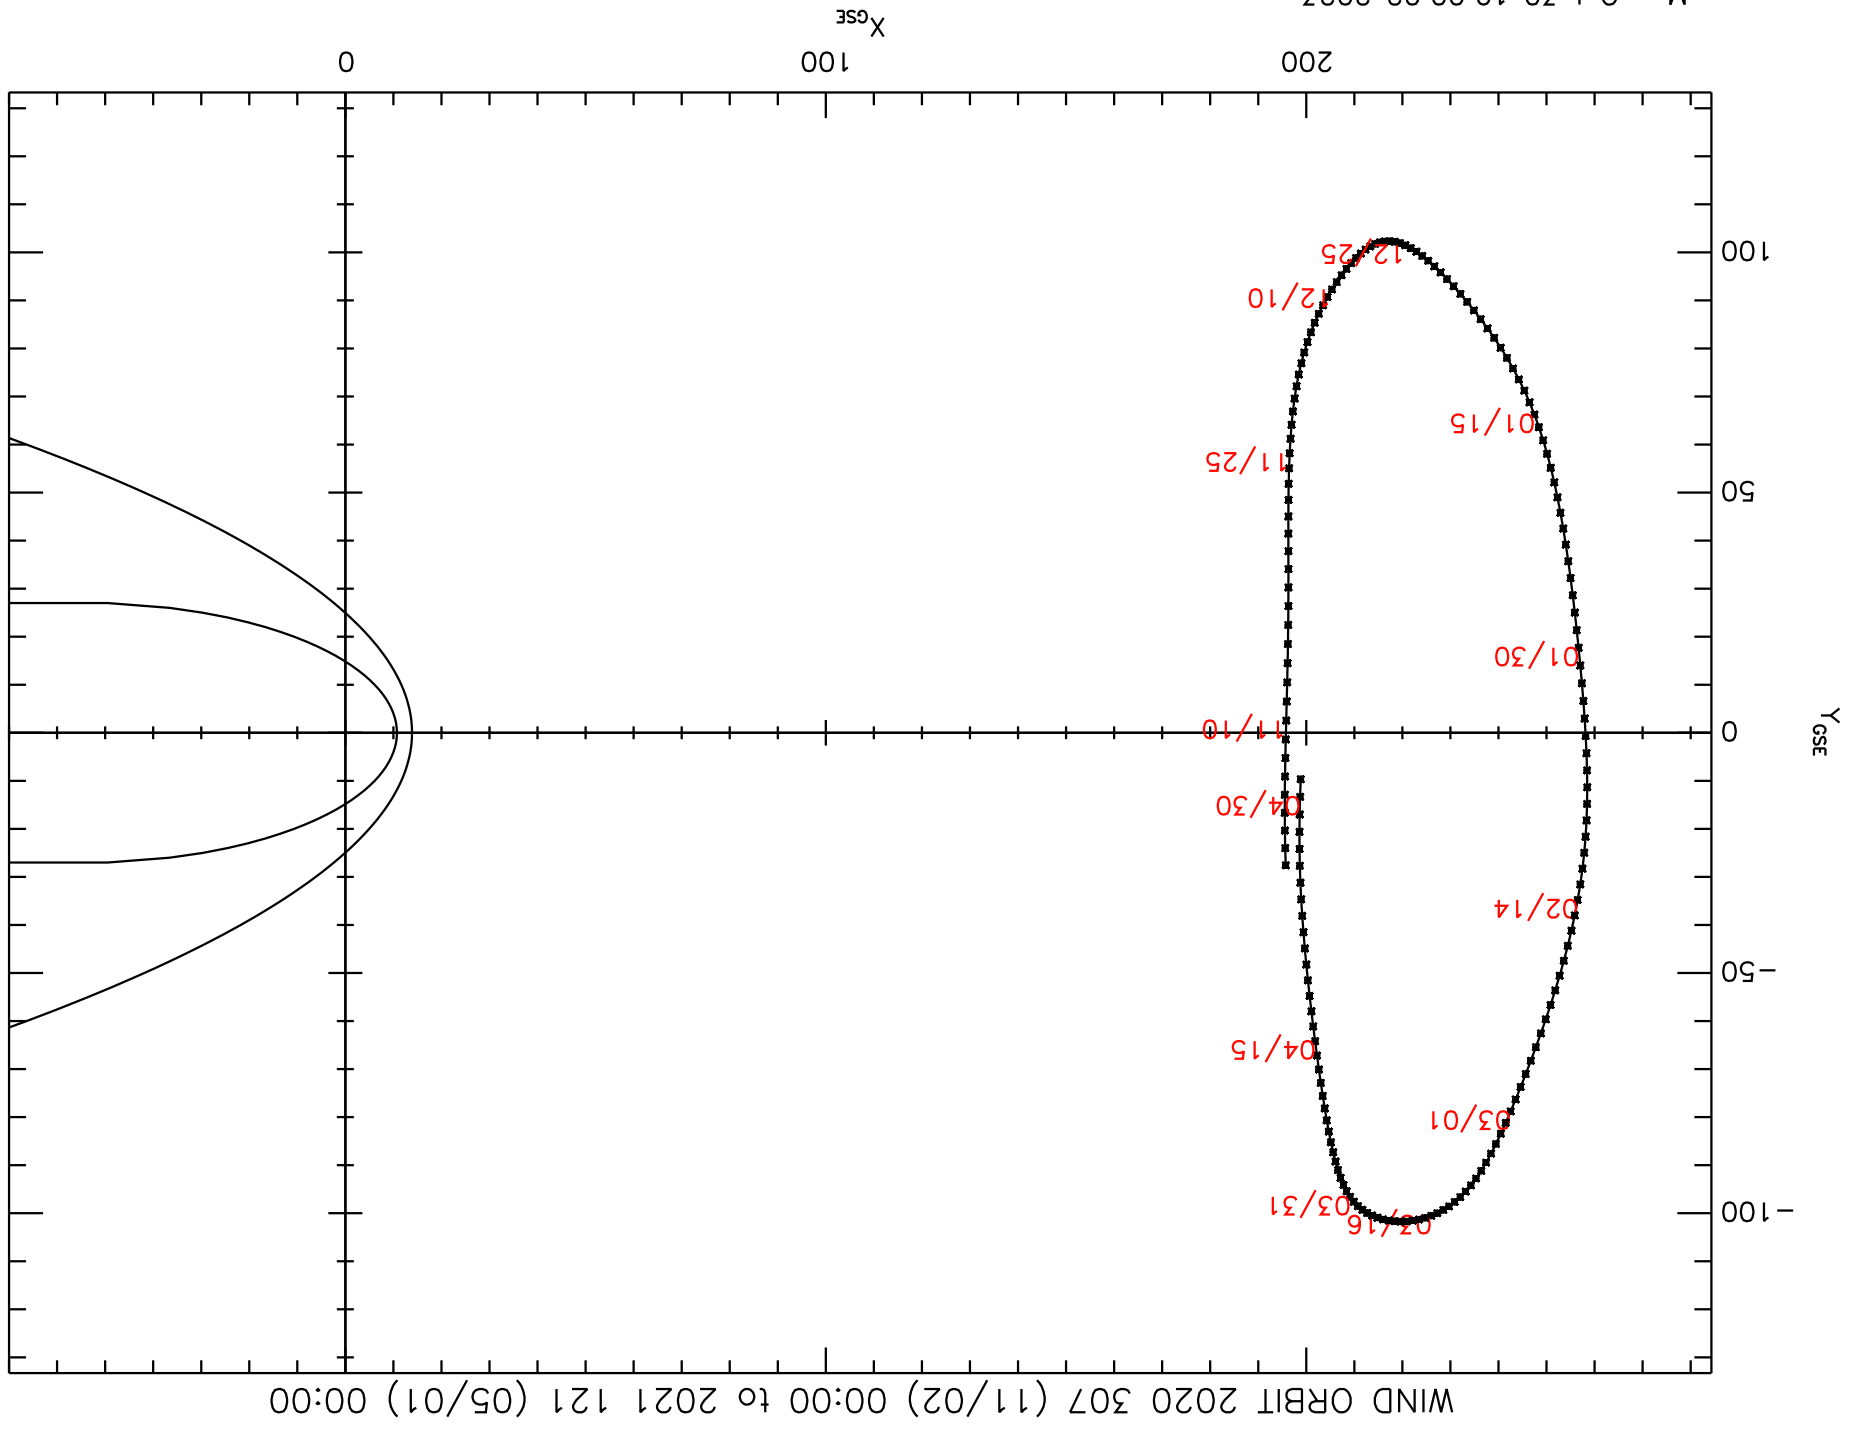

Mon Oct 30 19:00:02 2023

WIND ORBIT 2020 307 (11/02) 00:00 to 2021 121 (05/01) 00:00

X_{GSE}

Y_{GSE}